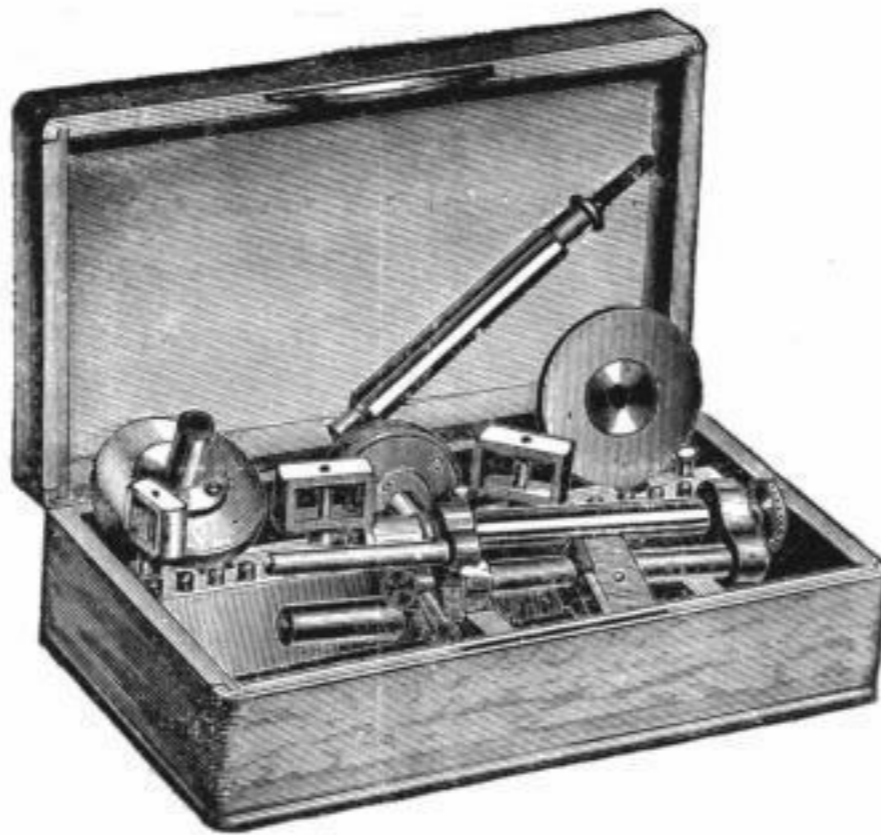

WOLF, JAHN & Co., Frankfurt a. M.,

Lieferanten der Uhrmacherschulen zu Glashütte, Furtwangen, Genf, Biel u. s. w.

Specialität:

Drehstühle.

Schraubenpolirmaschinen.

Nietpunzen.

Schwungräder.

Parallelschraubstöcke
neuester Construction.