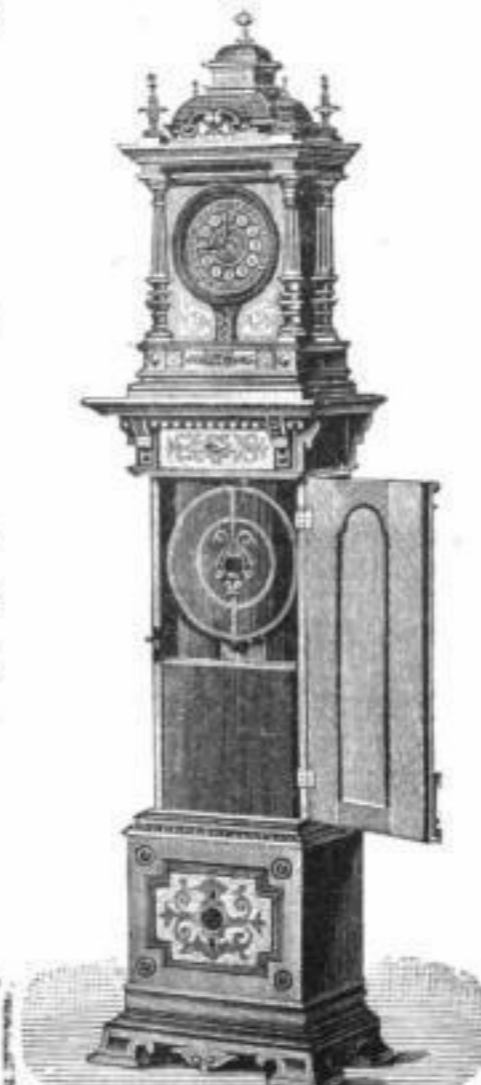

Grösste Neuheiten

in Musikwerken.

Generalvertrieb für Symphonion-Musikwerke.

Engros.

Symphonion mit Uhr.

Elektrische Läutewerke

ff. Ausführung	7 cm	8 cm
	Mk. 2,00	2,25

Mikrotelephon à Station Mk. 12,50, vorzüglich funktionierend.