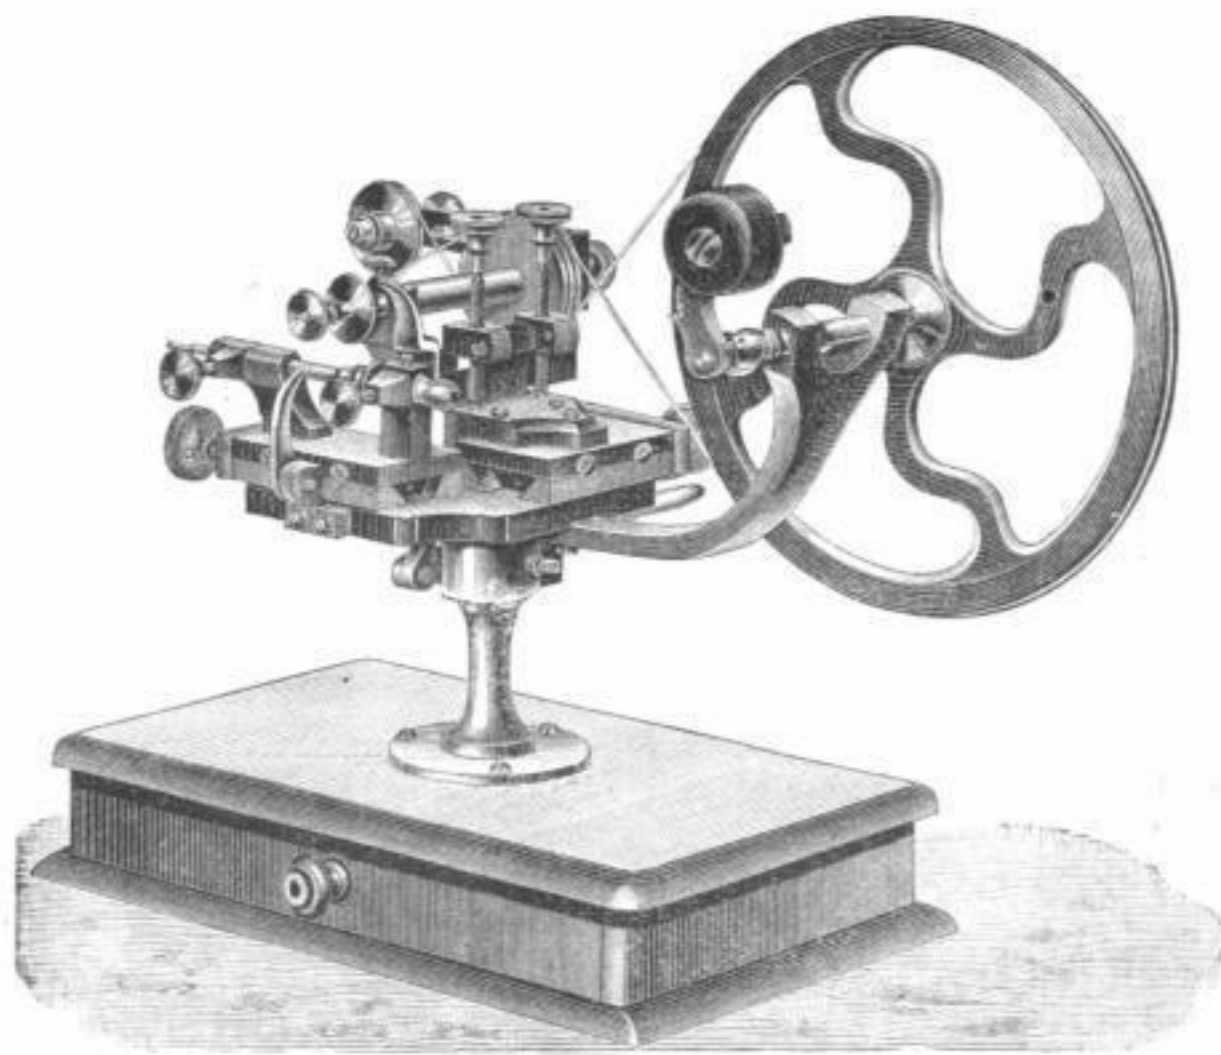

Grundsätze der Handlung:

Strengste Rechtlichkeit bei billigsten Preisen.
Pünktliche und sorgsame Erledigung aller Aufträge.

Vorräthig sind:

Sämmtliche Goldwaaren ohne Ausnahme.
Ketten, mass. Ringe u. s. w. mit gestempeltem Feingehalt.
Granat- und Korall-Waaren. — **Golddouble-Ketten.**
Silberwaaren. — **Versilberte Waaren.** — **Haararbeiten.**

Das reichhaltige Lager ermöglicht die Sendungen sofort abzurichten, und stehen solche zur Ansicht jederzeit gern zu Diensten.

Bei ersten Aufträgen Empfehlungen erforderlich. (41)

Neuestes Waaren-Verzeichniss auf Wunsch kostenfrei zur Verfügung.

Etagengestelle, Treppengestelle, Baumgestelle, Einzelgestelle
u. Stützen. Spiegel. Universalgestelle. Crystallglasplatten.

OSCAR BAEHR, Leipzig, Ritterstr. 36.
Fabrik für Schaufenstergestelle aller Art. (843)

Sämmtliche Gestelle sind leicht transportabel, da diese zerlegbar und verstellbar sind, daher sehr leicht aus dem Schaufenster zu entfernen. Alles aus Schmiedeeisen u. Messing. Illustrierte Preiscurante gratis u. franco.

Uhrfournituren und Werkzeuge.
F. Seylaz, Genf.

Vollständige Einrichtung für Uhrmacher.

Billige Lehrlingseinrichtungen.

Illustriertes Preiscurant gratis.

Herm. Zöls,
Zifferblatt-Fabrikant,
Berlin C., (137)
Nr. 2. Seydelstrasse Nr. 2.

Georg Jacob,

LEIPZIG.

(73)

Uhrenfournituren und Werkzeuge.
Grösstes und bestassortirtes Lager.

Reelle, schnellste Bedienung.

— Billigste Preise. —

— **Maschinen** —

— nur bestes Fabrikat. —

Export.