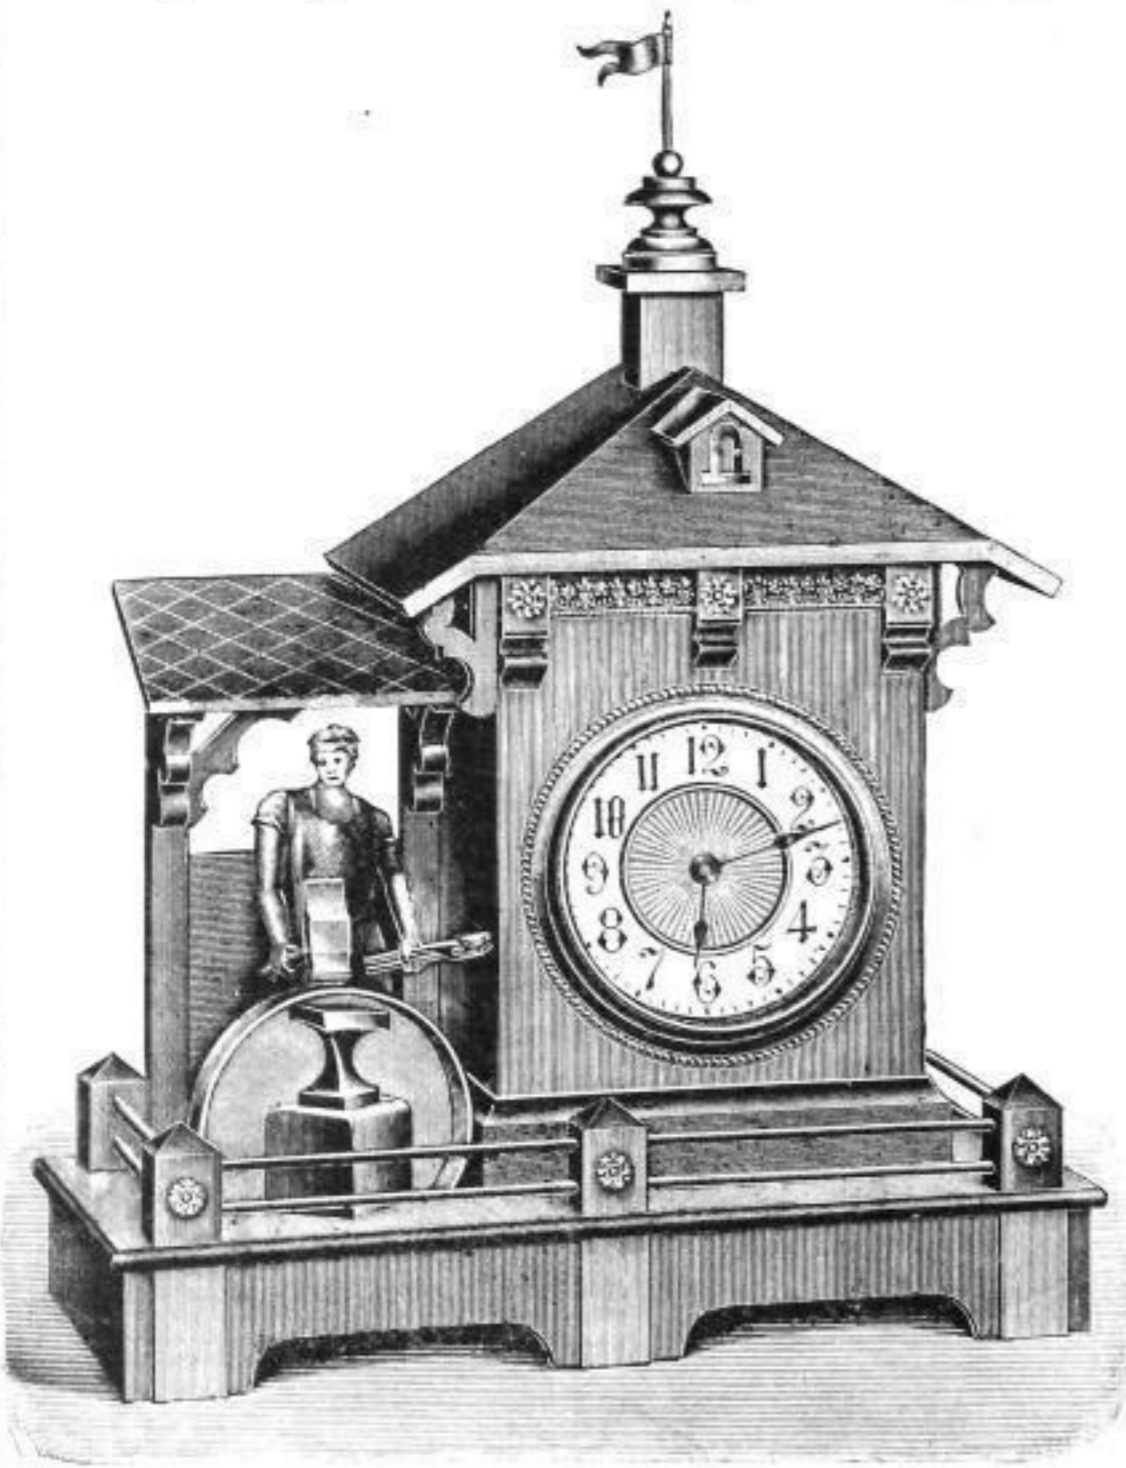

## Dorfschmied.

1 Tag Schlagwerk mit Bewegung! Ankergang!

38 cm hoch, 30 cm breit.

Eichengehäuse mit Metallbeschlag, elfenbeinfarbiges Zifferblatt mit Goldmittel.

Der Schmied schlägt die Stunden und die halben Stunden mit dem Schmiedehammer auf Glockengong.