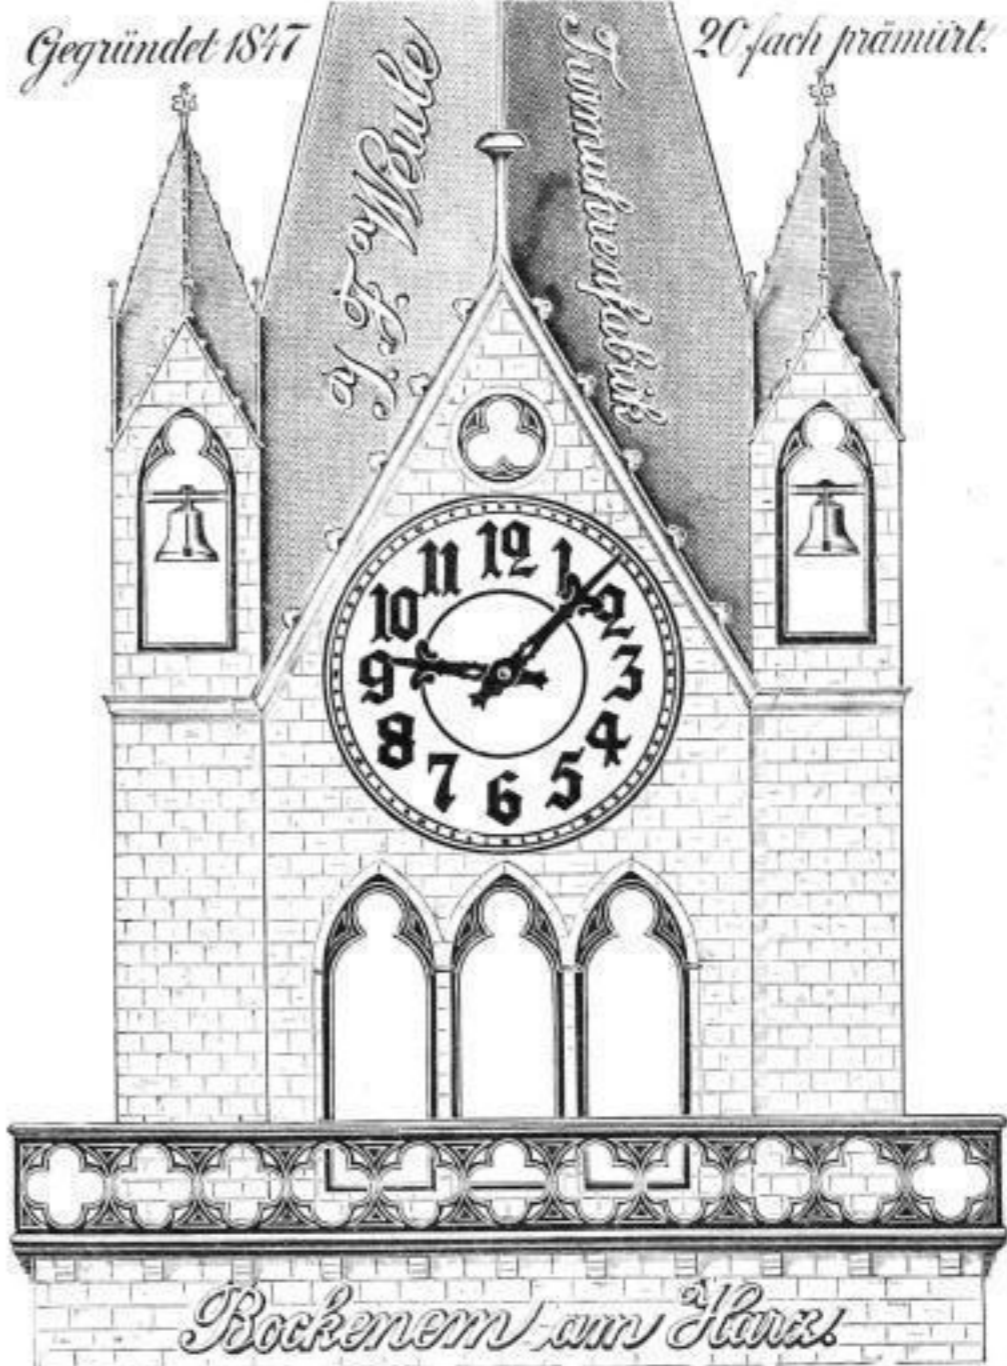

Reklameuhren für Uhrengeschäfte.

Turmuhren mit autom. elektr. Aufzug, D. R.-P. Nr. 128482.

empfiehlt sich zur Anfertigung von mechanischen u. elektr. Uhren für Kirchen, Fabriken, Landgüter, öffentl. Gebäude, Eisenbahnen.