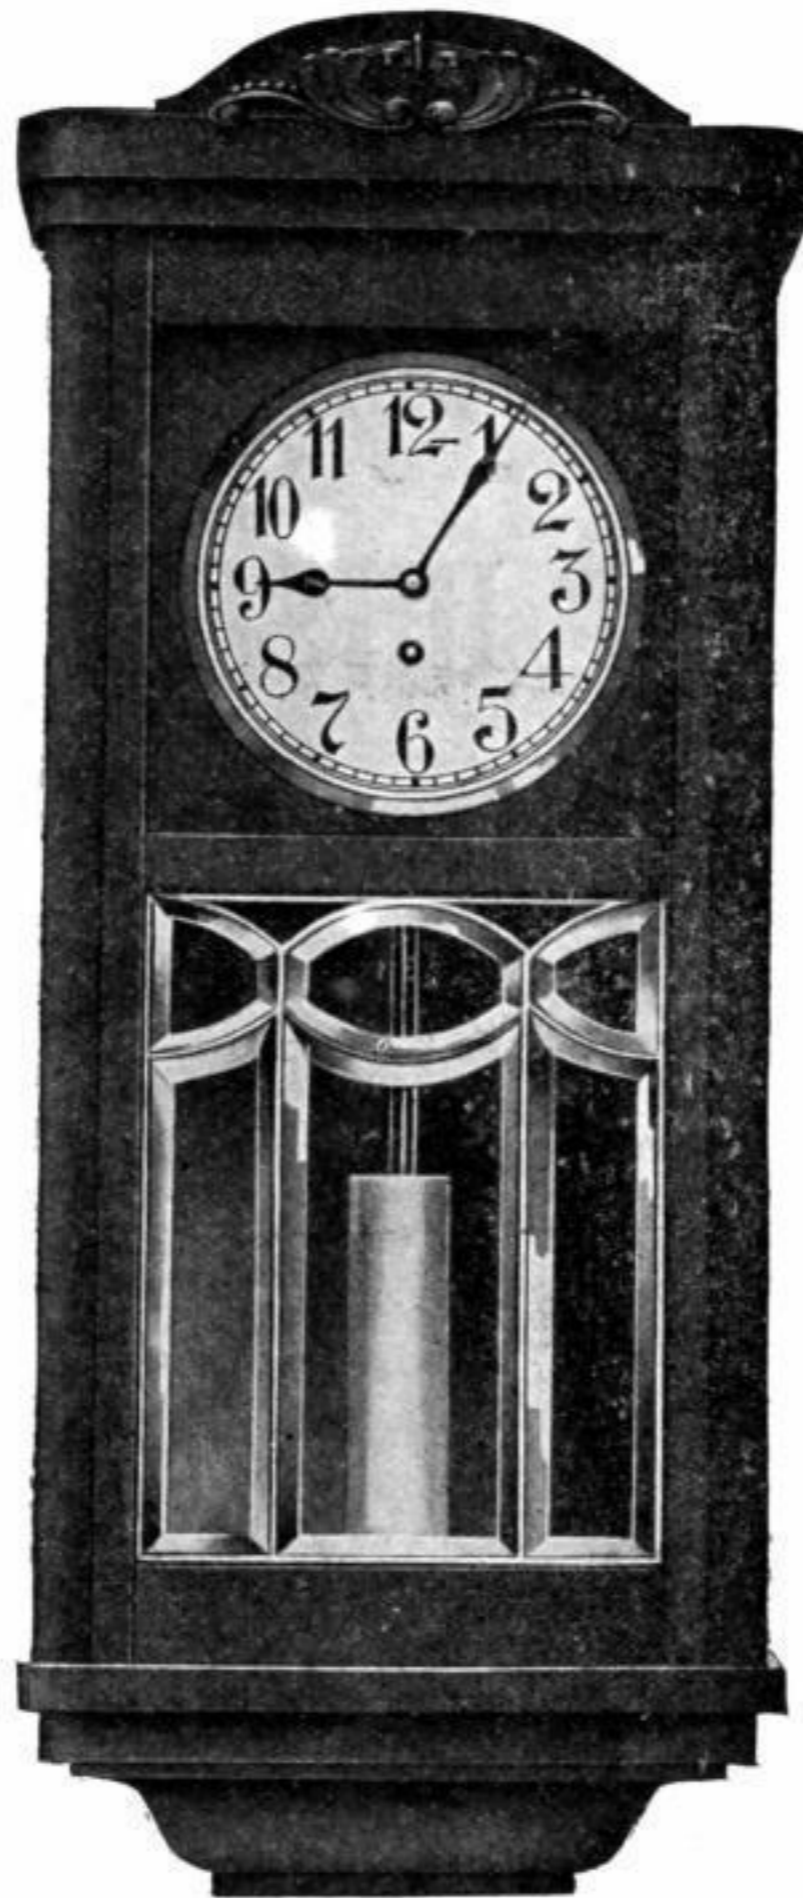

Die ideale Schlafzimmeruhr.

400 Tage gehend. Geräuschlos.

Junghans-

Fabrikat.

Höhe 80 cm. Baden-Baden. Jahresuhr. Eiche, Nussbaum, Mahagoni.

Die Jahreshängeuhr ist natürlich unempfindlicher als die Jahresstanduhr, da sie sicherer und ruhiger an der Wand hängt. Die Regulierung ist infolge des langen schweren Pendels eine ganz vorzügliche.