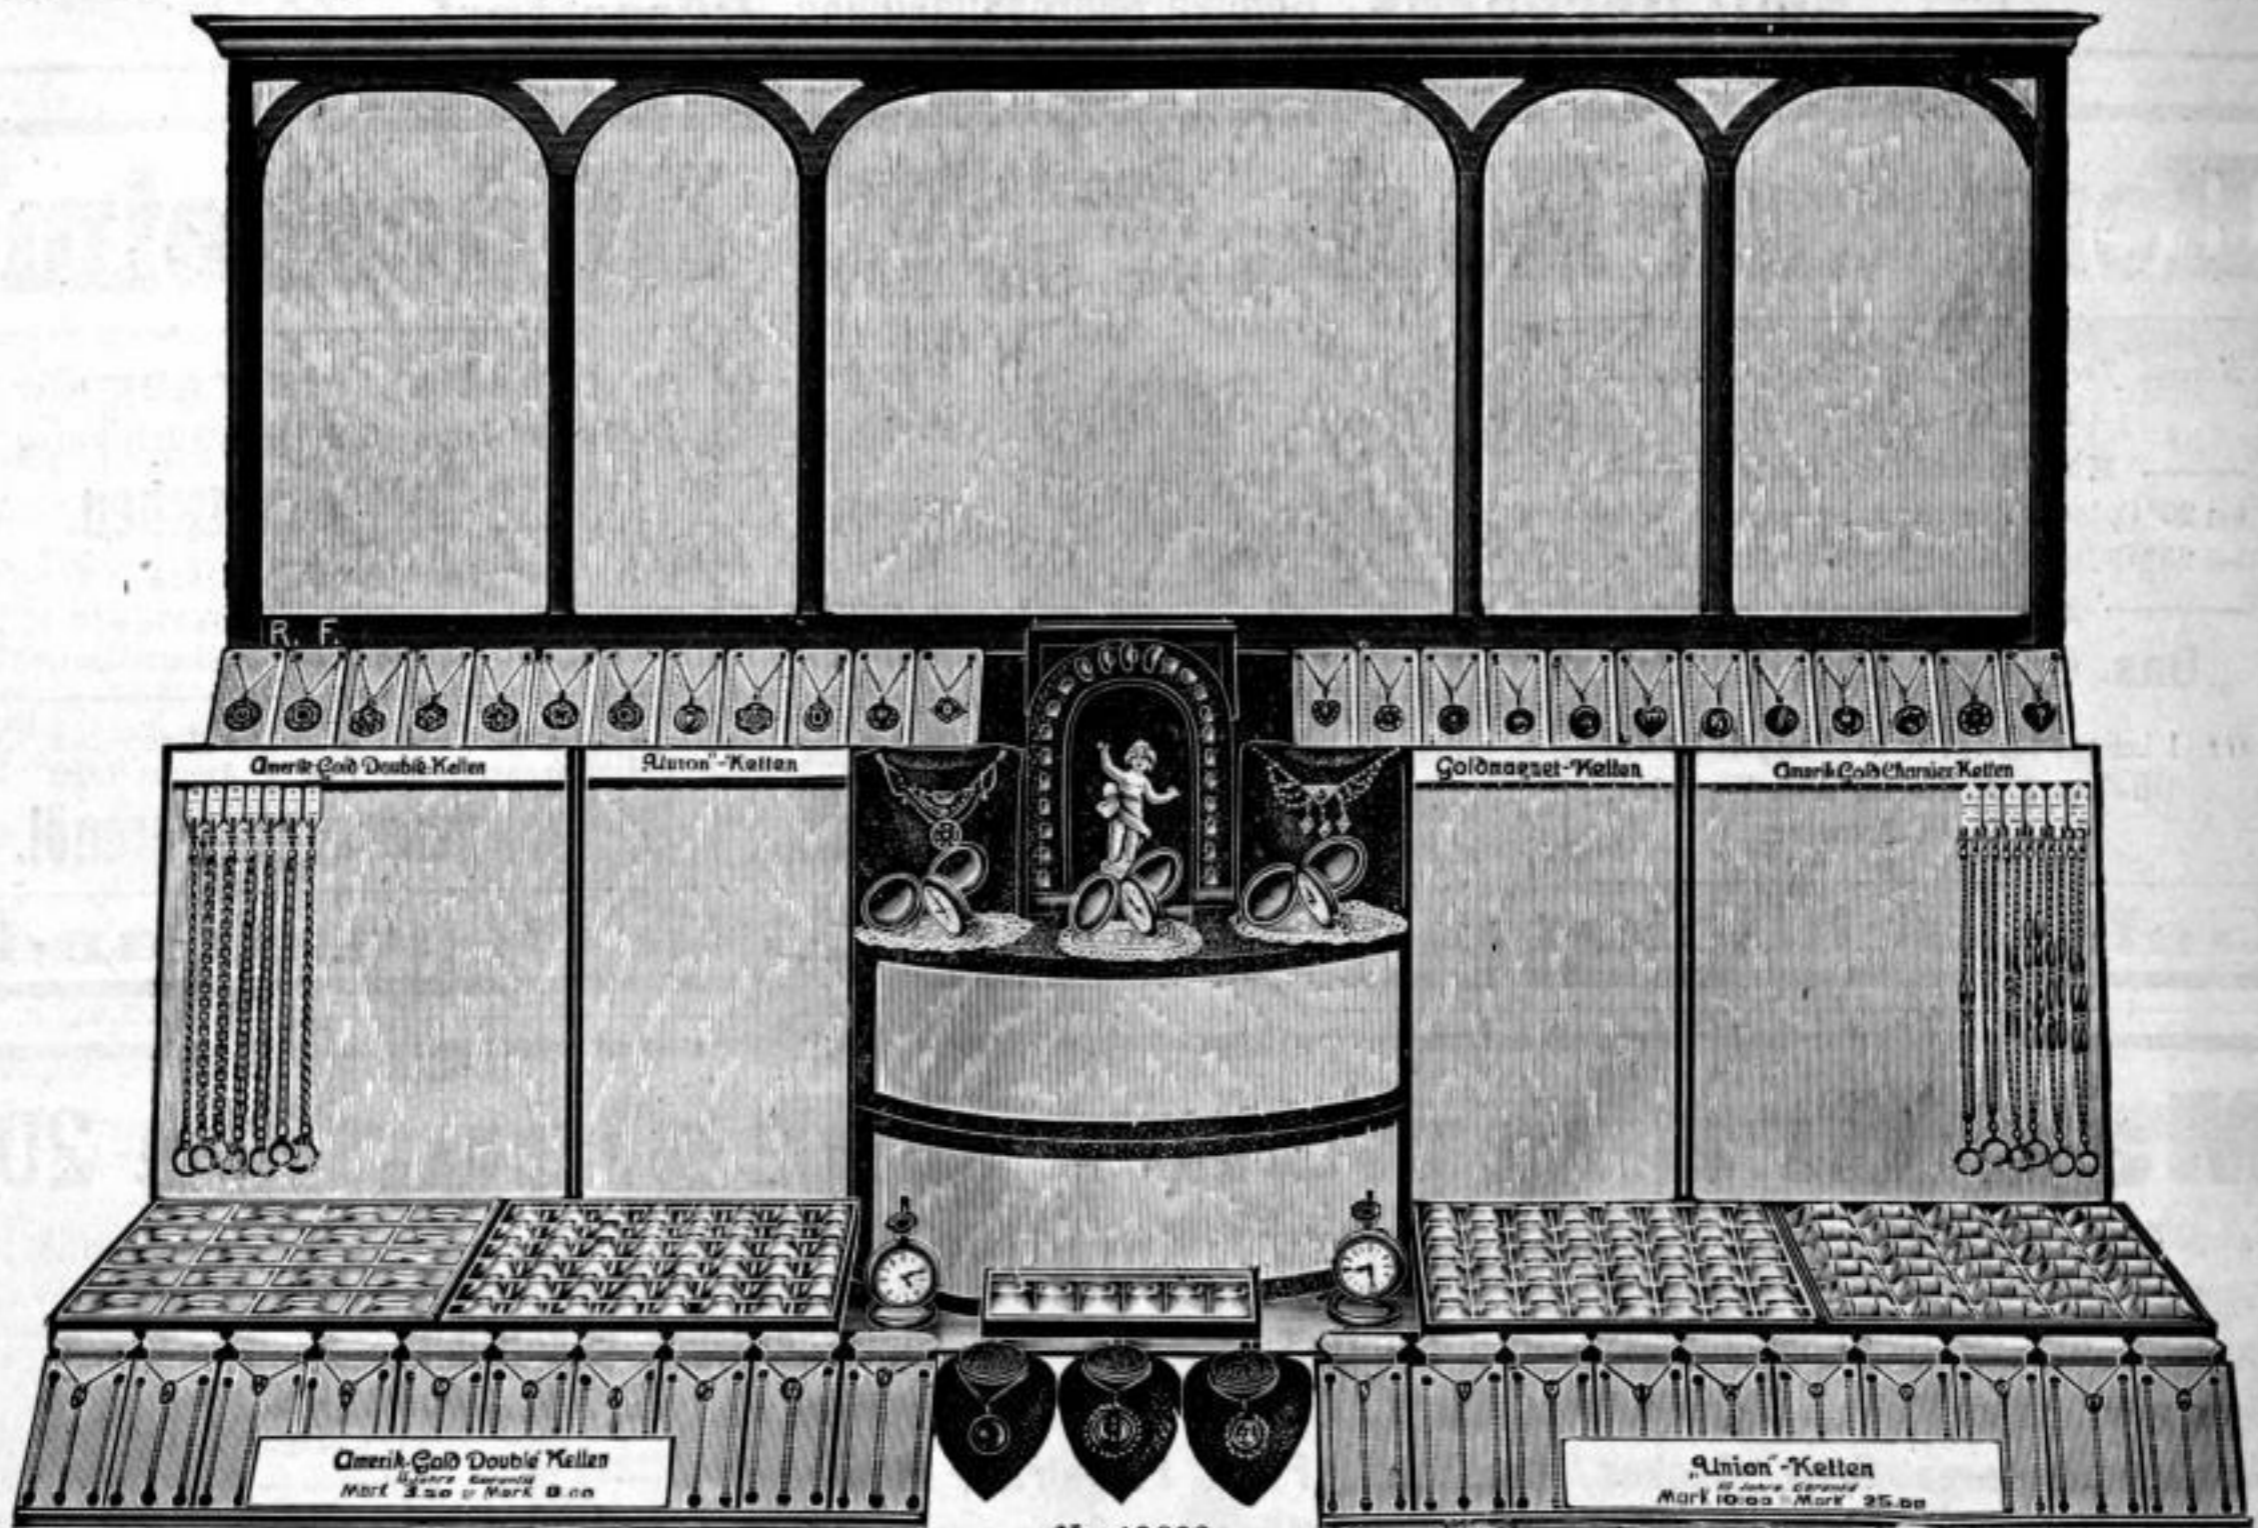

Aus meinem Nachtrag 1913

Schaufenster-Mitteldekorationen

aus meinen lagermässigen Ständern und Tabletten zusammengestellt. Jederzeit sofort lieferbar.

Nr. 10906

Reichhaltige **Schaufenster-Mitteldekoration** für 2 Glasplatten, ganze Höhe 110 cm, ganze Breite 145 cm, Rahmen durchweg Holz, rot poliert, Bezug der Ständer weiss Moiré, der Tablette weiss Velvet. **Oberer Etage** für Uhren, **untere Etage** für Herren- und Kavallerieketten. Sehr wirkungsvoll. **Komplett Mk. 118,85.**