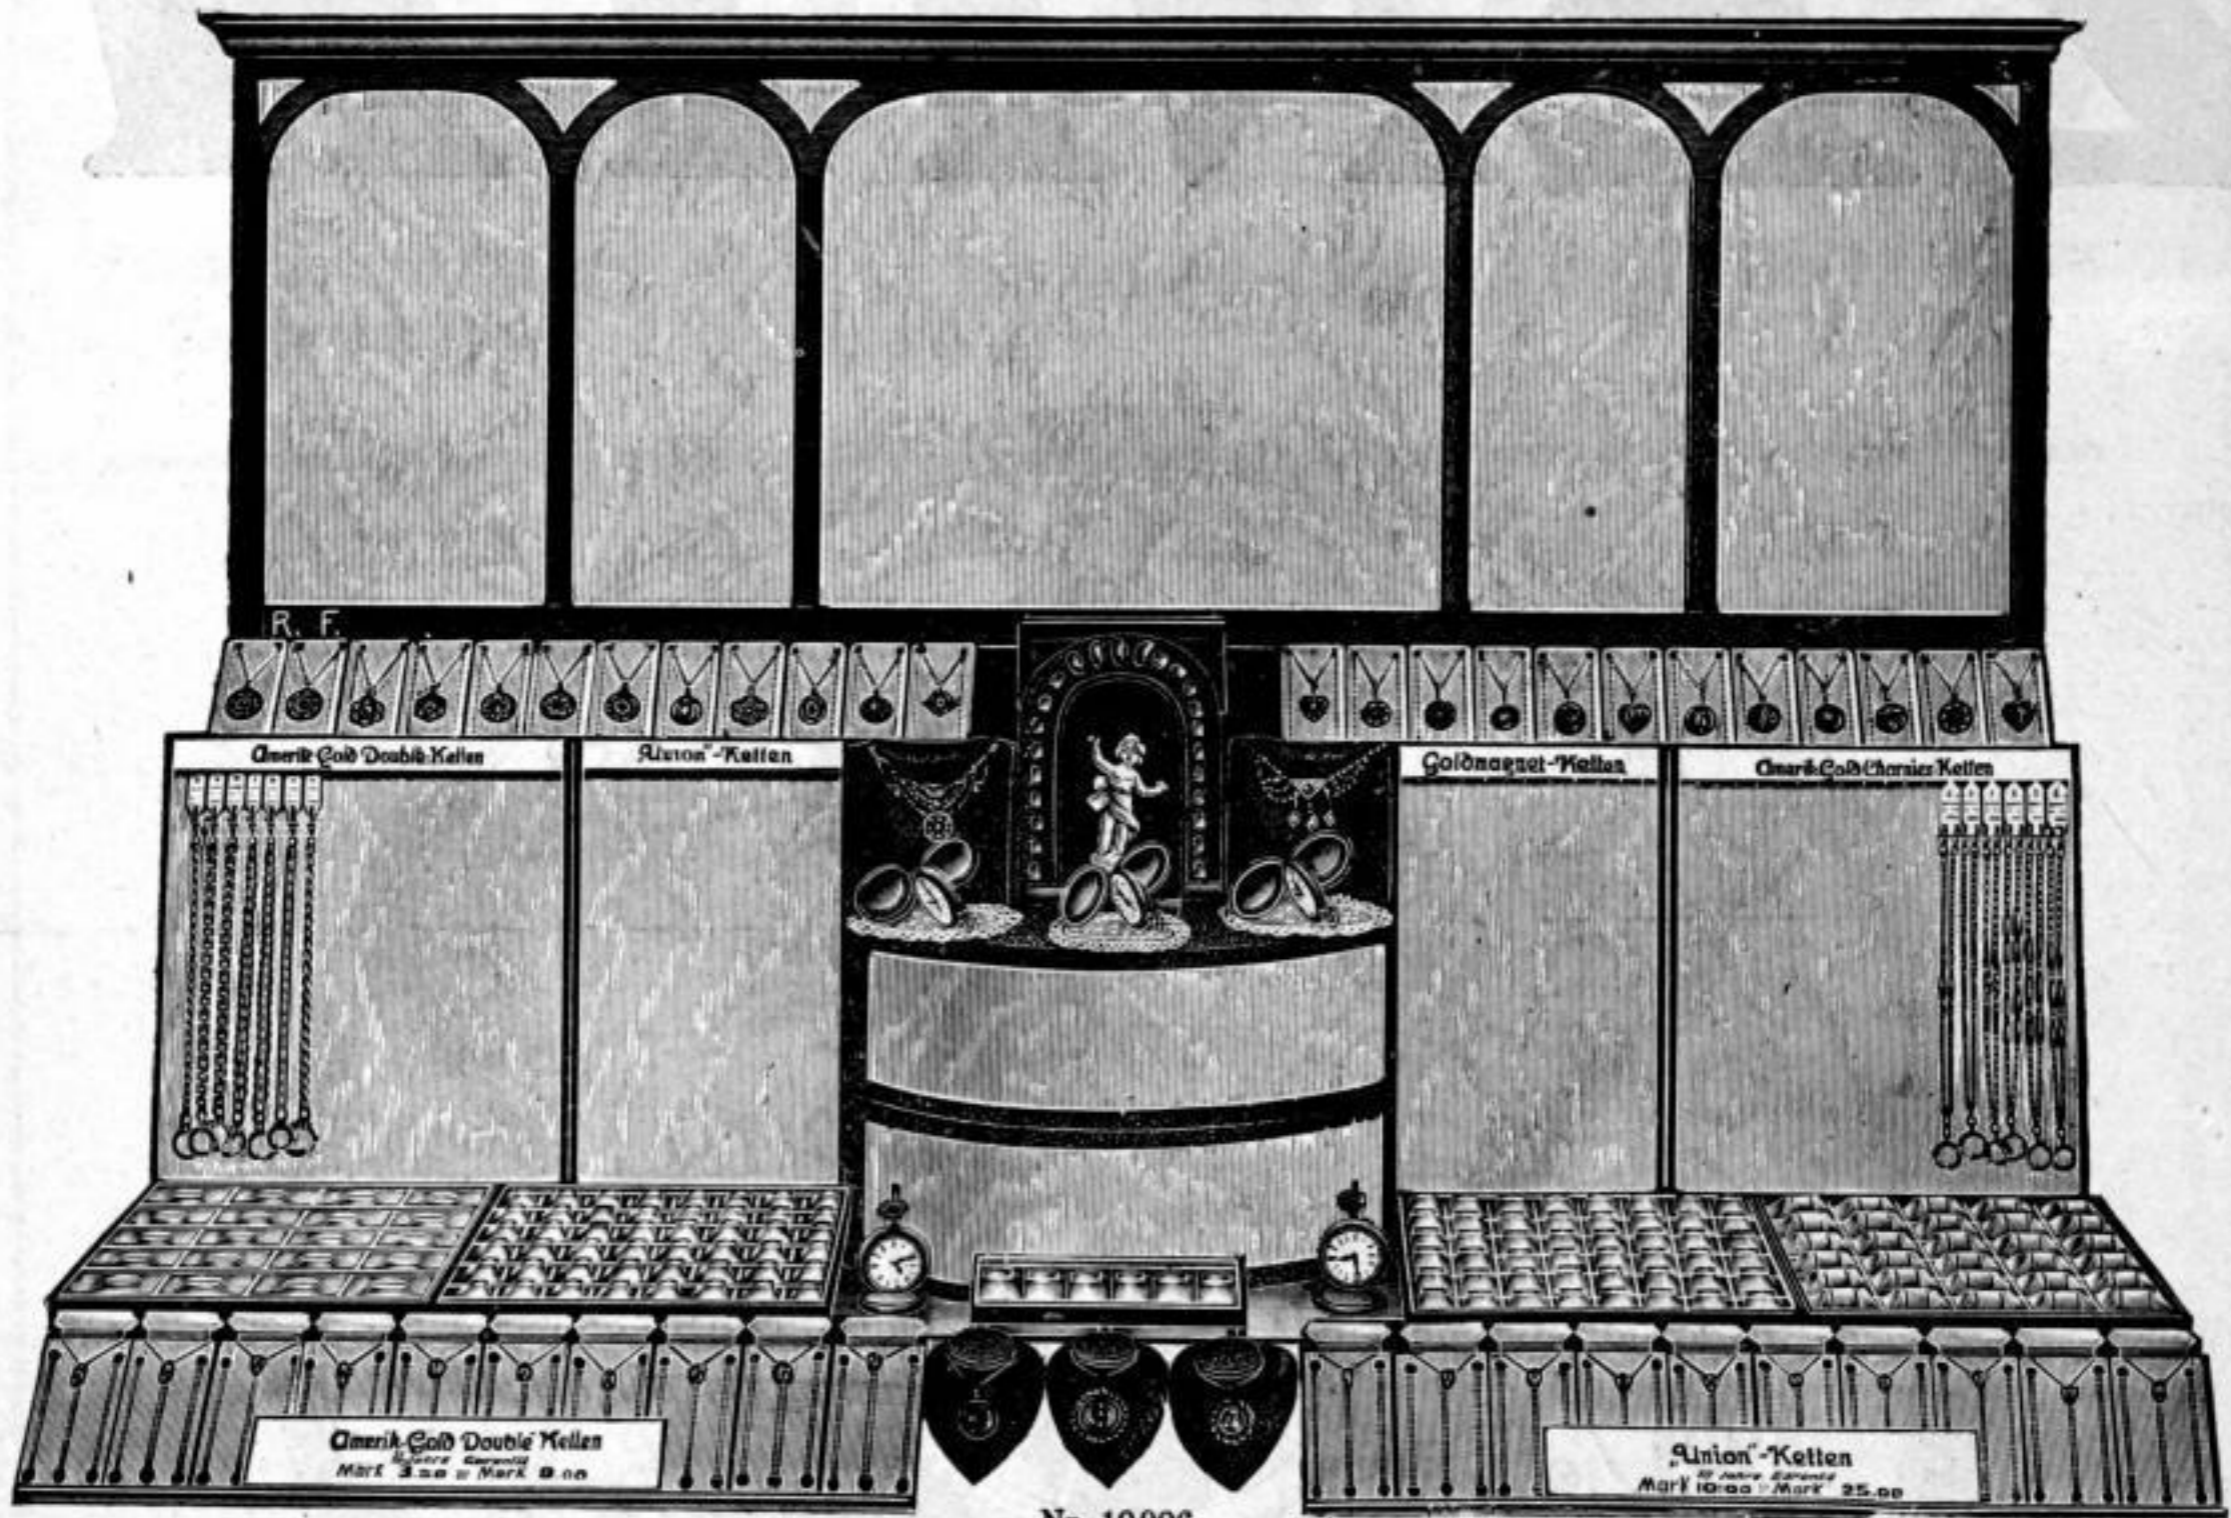

## Schaufenster - Mitteldekorationen

aus meinen lagermässigen Ständern und Tabletten zusammengestellt. Jederzeit sofort lieferbar.

Nr. 10906

Reichhaltige **Schaufenster-Mitteldekoration** für 2 Glasplatten, ganze Höhe 110 cm, ganze Breite 145 cm, Rahmen durchweg Holz, rot poliert, Bezug der Ständer weiss Moiré, der Tablette weiss Velvet. Obere Etage für Uhren, untere Etage für Herren- und Kavallerketten. Sehr wirkungsvoll. Komplett Mk. 118,85.