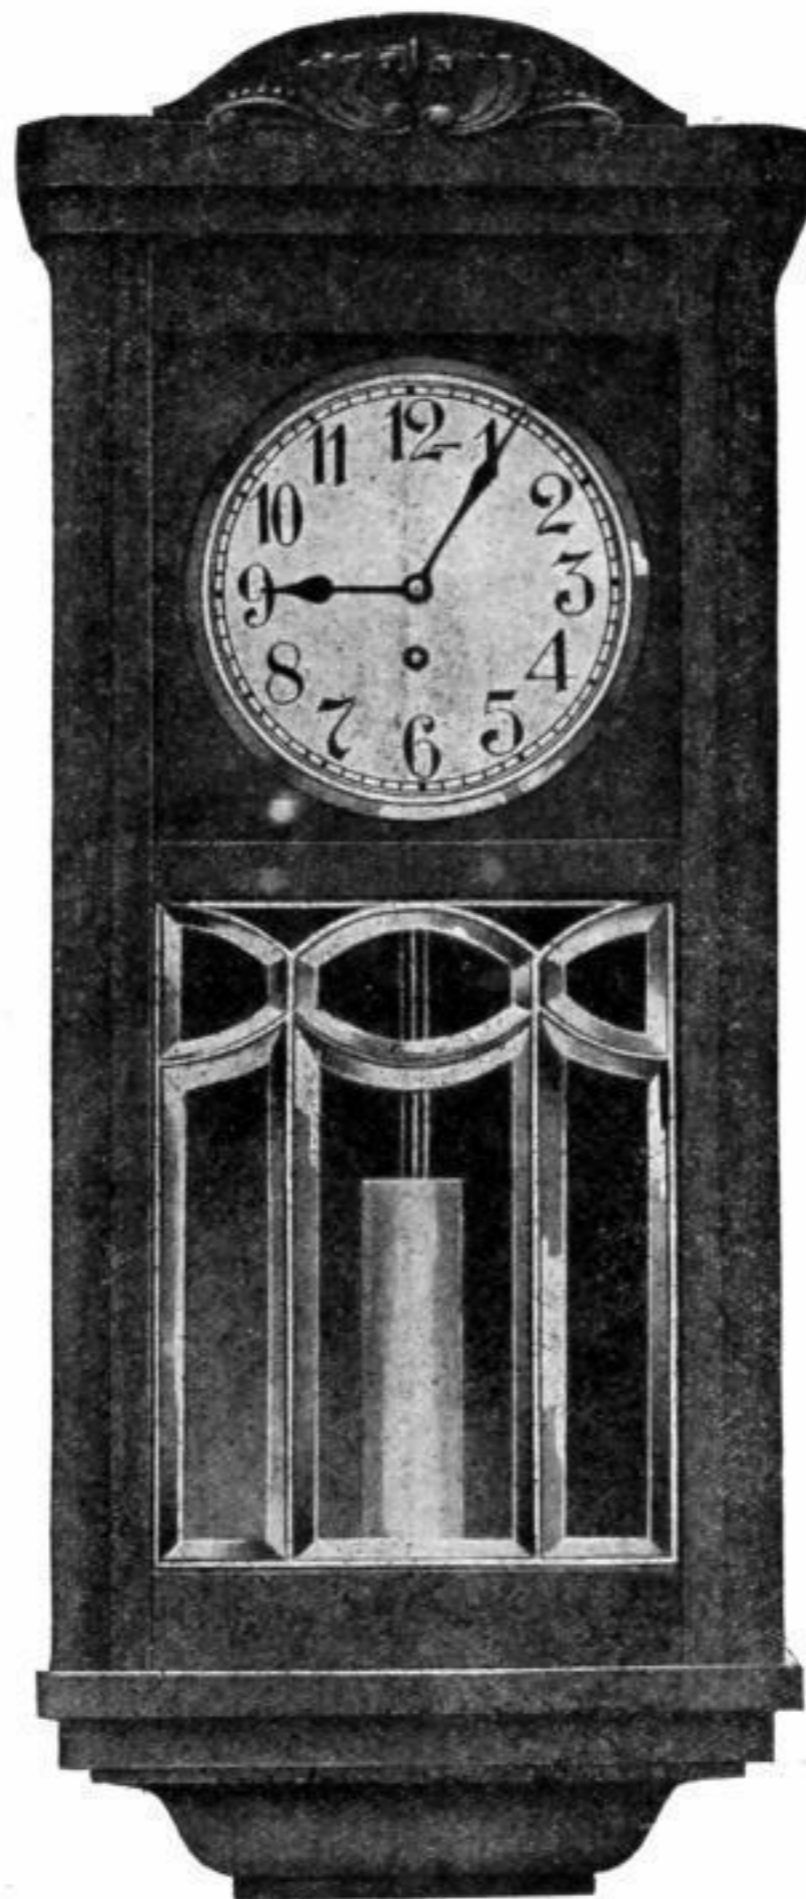

Die ideale Schlafzimmeruhr.

400 Tage gehend. **Geräuschlos.**

Junghans-

Fabrikat.

Höhe 80 cm. Baden-Baden. Jahresuhr. Eiche, Nussbaum, Mahagoni.

Die Jahreshängeuhr ist natürlich unempfindlicher als die Jahresstanduhr, da sie sicherer und ruhiger an der Wand hängt. Die Regulierung ist infolge des langen schweren Pendels eine ganz vorzügliche.