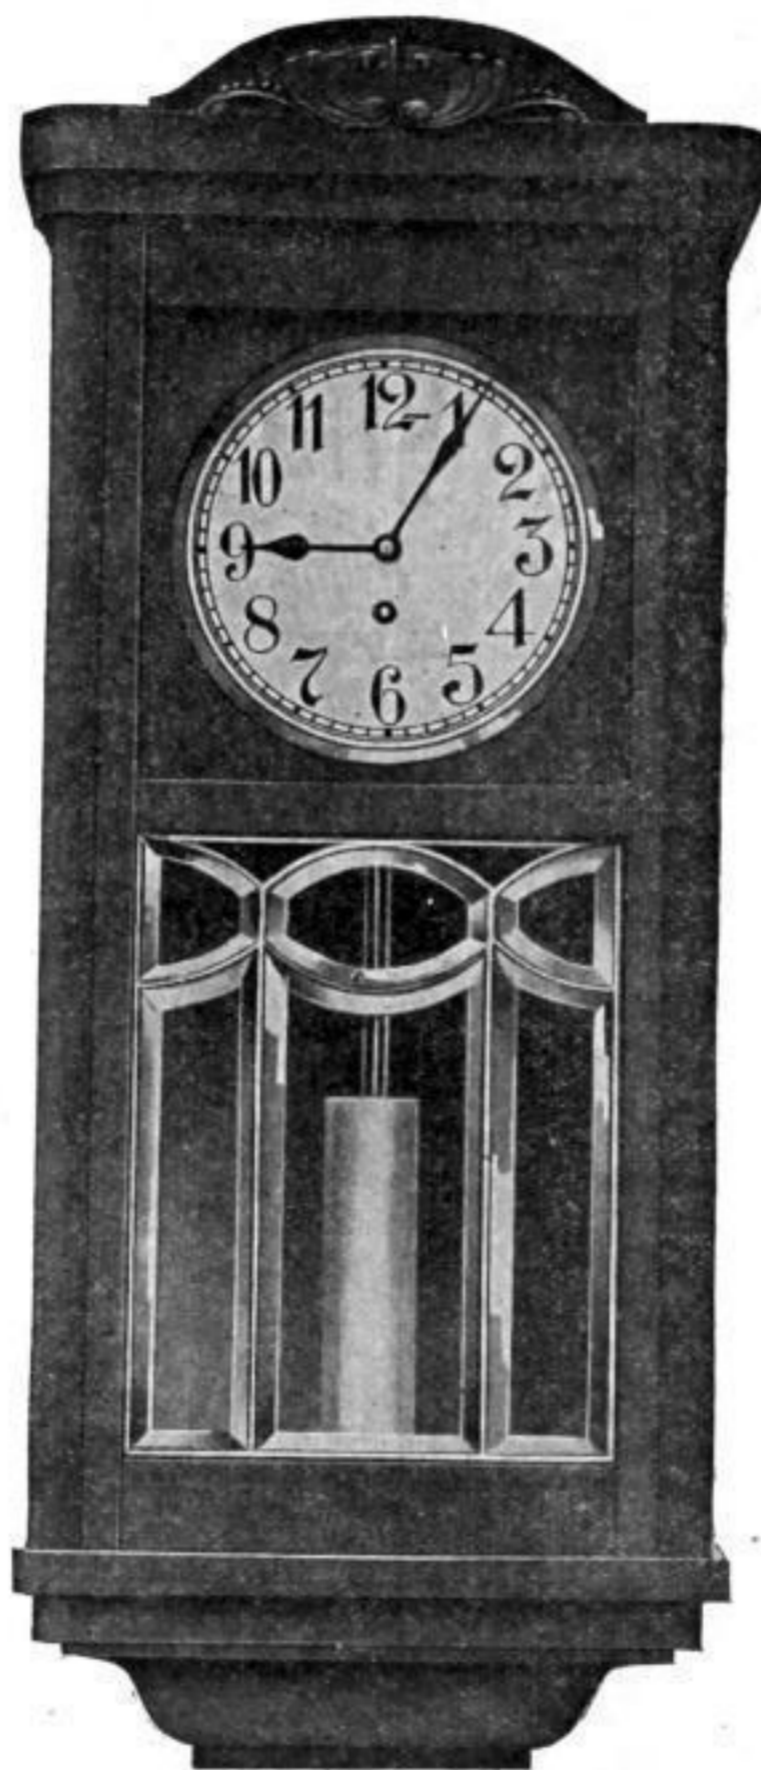

Die ideale Schlafzimmeruhr.

400 Tage gehend. **Geräuschlos.**

Junghans-

Fabrikat.

Höhe 80 cm. Baden-Baden. Jahresuhr. Eiche, Nussbaum, Mahagoni.

Die Jahreshängeuhr ist natürlich unempfindlicher als die Jahresstanduhr, da sie sicherer und ruhiger an der Wand hängt. Die Regulierung ist infolge des langen schweren Pendels eine ganz vorzügliche.