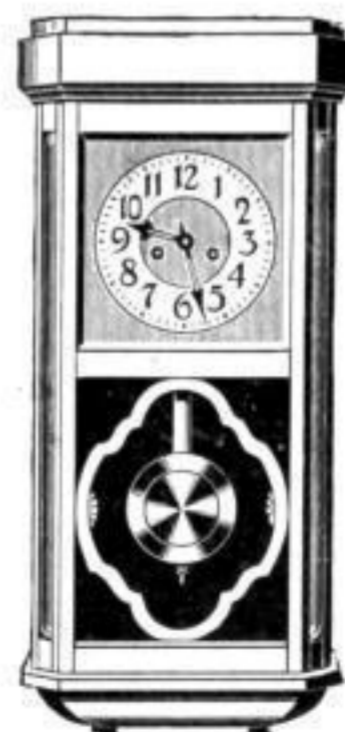

## Becker-Neuheiten

Nr. 2632  
213 × 47 cm

Nr. 4101  
77 × 35,5 cm

**Wand- und  
Hausuhren**

mit

**Rundglas- und  
Hohlglasecken**

**D. G. M.**

Nr. 4202  
75 × 85,5 cm

Nr. 2631  
213 × 47 cm

Die Inserenten wünschen zu wissen, dass Sie das Inserat im „Journal“ gelesen haben!