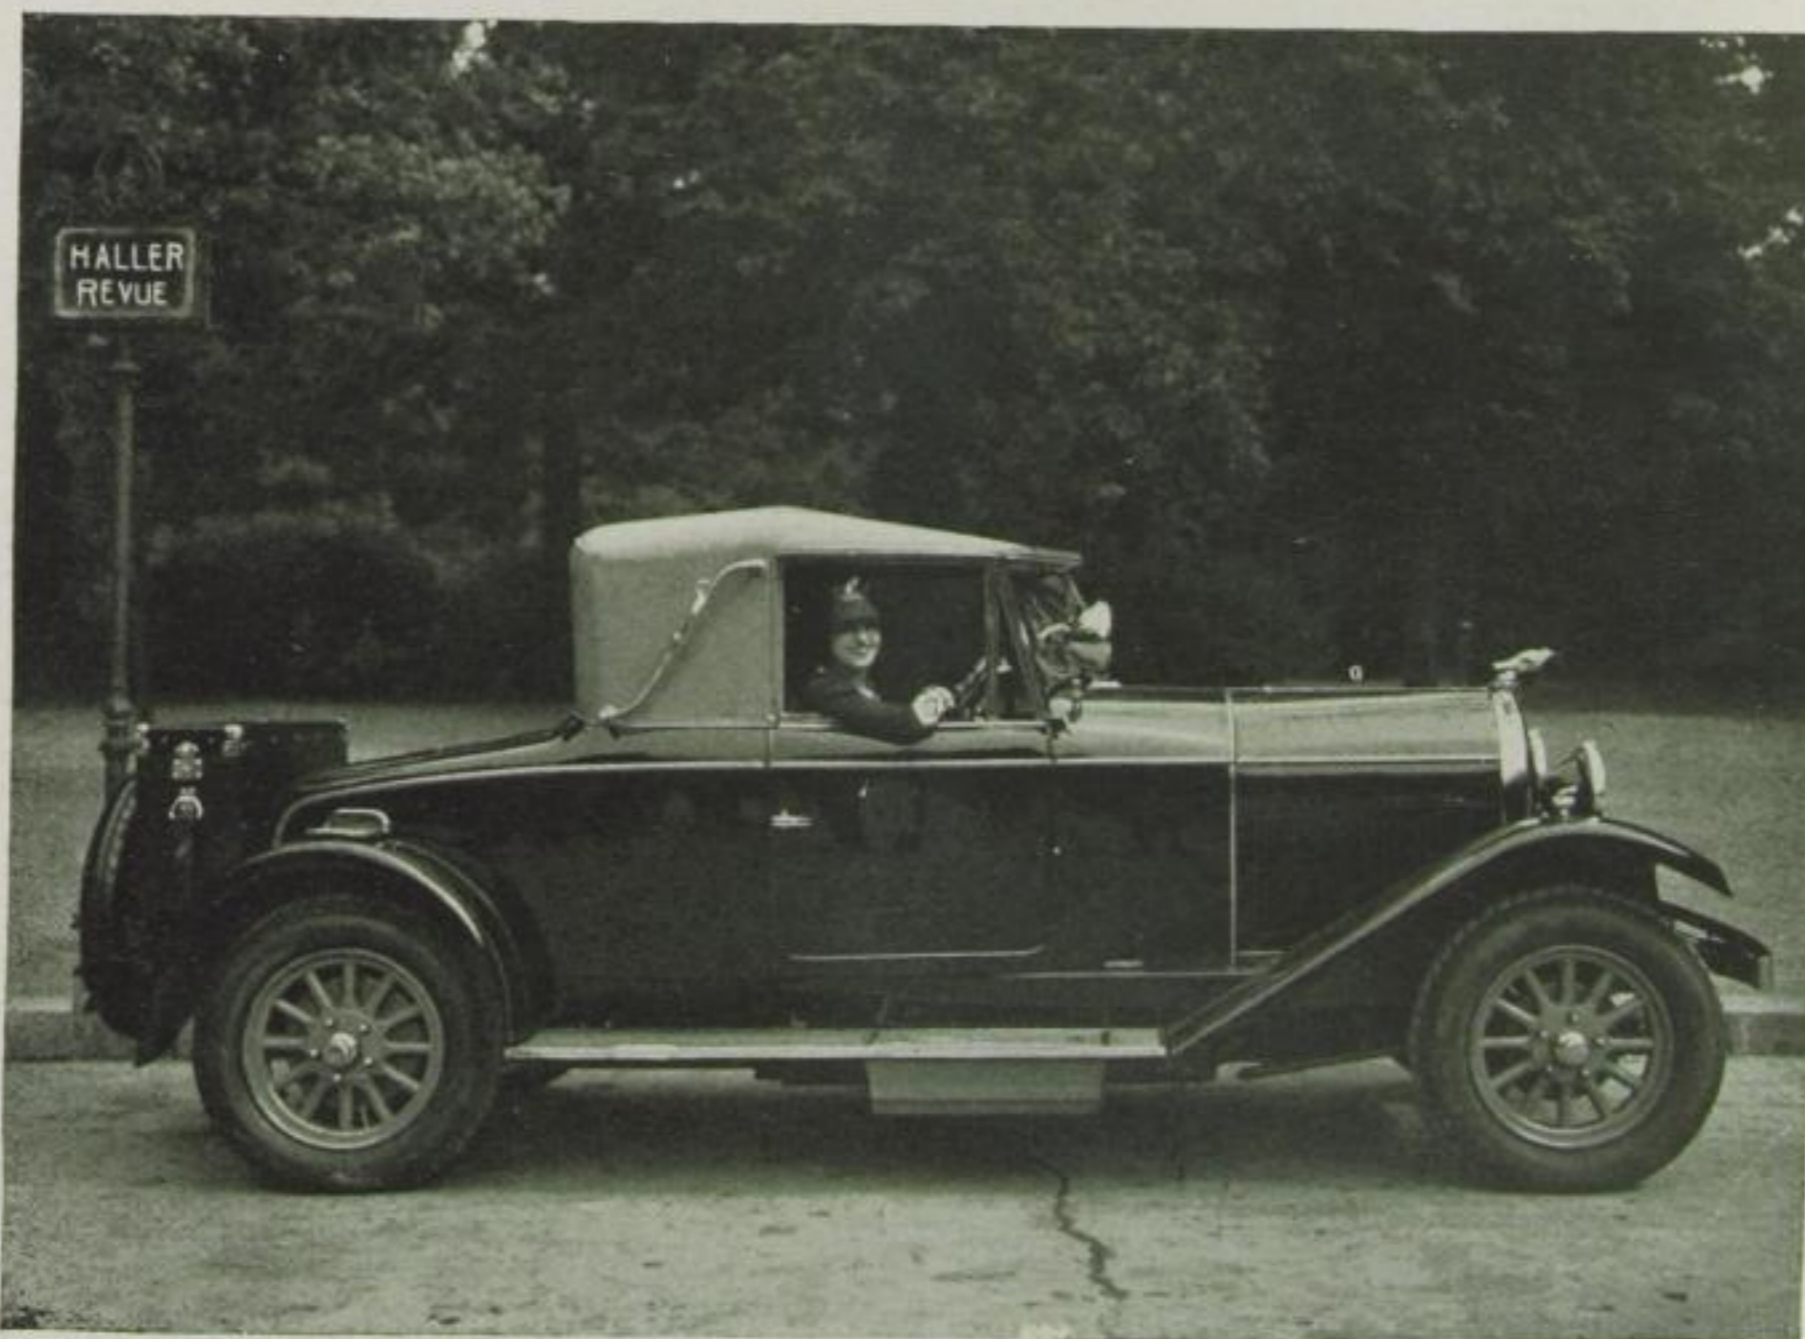

Lucie Doraine

Mercedes

6 Cyl. 24/100/140 Compressor

Limousine für Stadt und Theater, schwarz lackiert mit Nickelbeschlägen

Rahna

Calbot

6 Cyl. 10/50

Roadster Cabriolet in Luxusausführung, siegellackrot lackiert