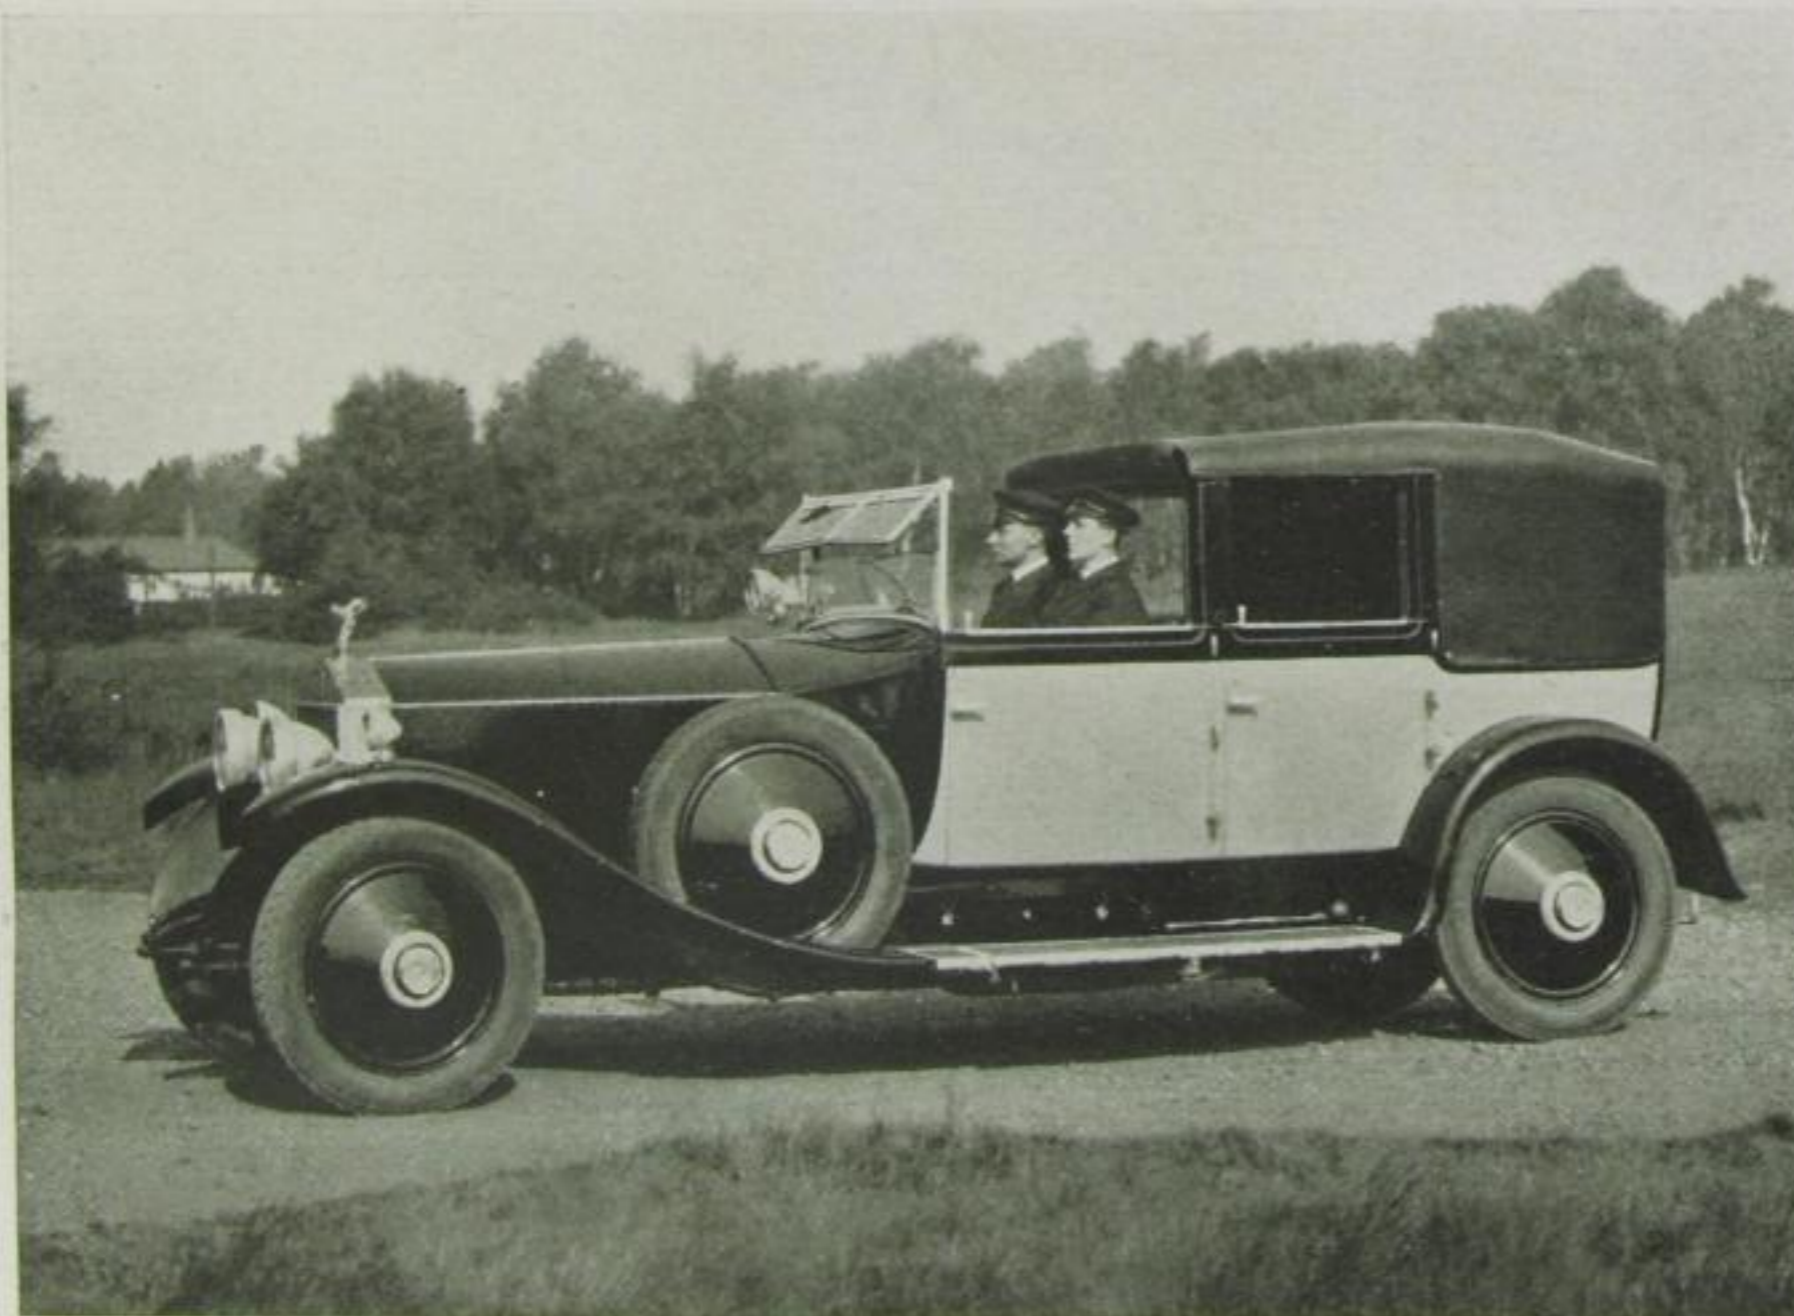

6 Cyl. 12/50 PS

Steyr

Elisabeth Pinaieff

Weißer Reisewagen, ideal für Gebirgstouren, da besonders hohes Anzugsmoment

6 Cyl. 29/100 PS

Rolls Royce

Wagen des Herzogs von Connaught

Landulet für Stadt und Reise. Schwarz-weiße Luxuskarosserie. Dieser Wagen kostet 17 000 Pfund