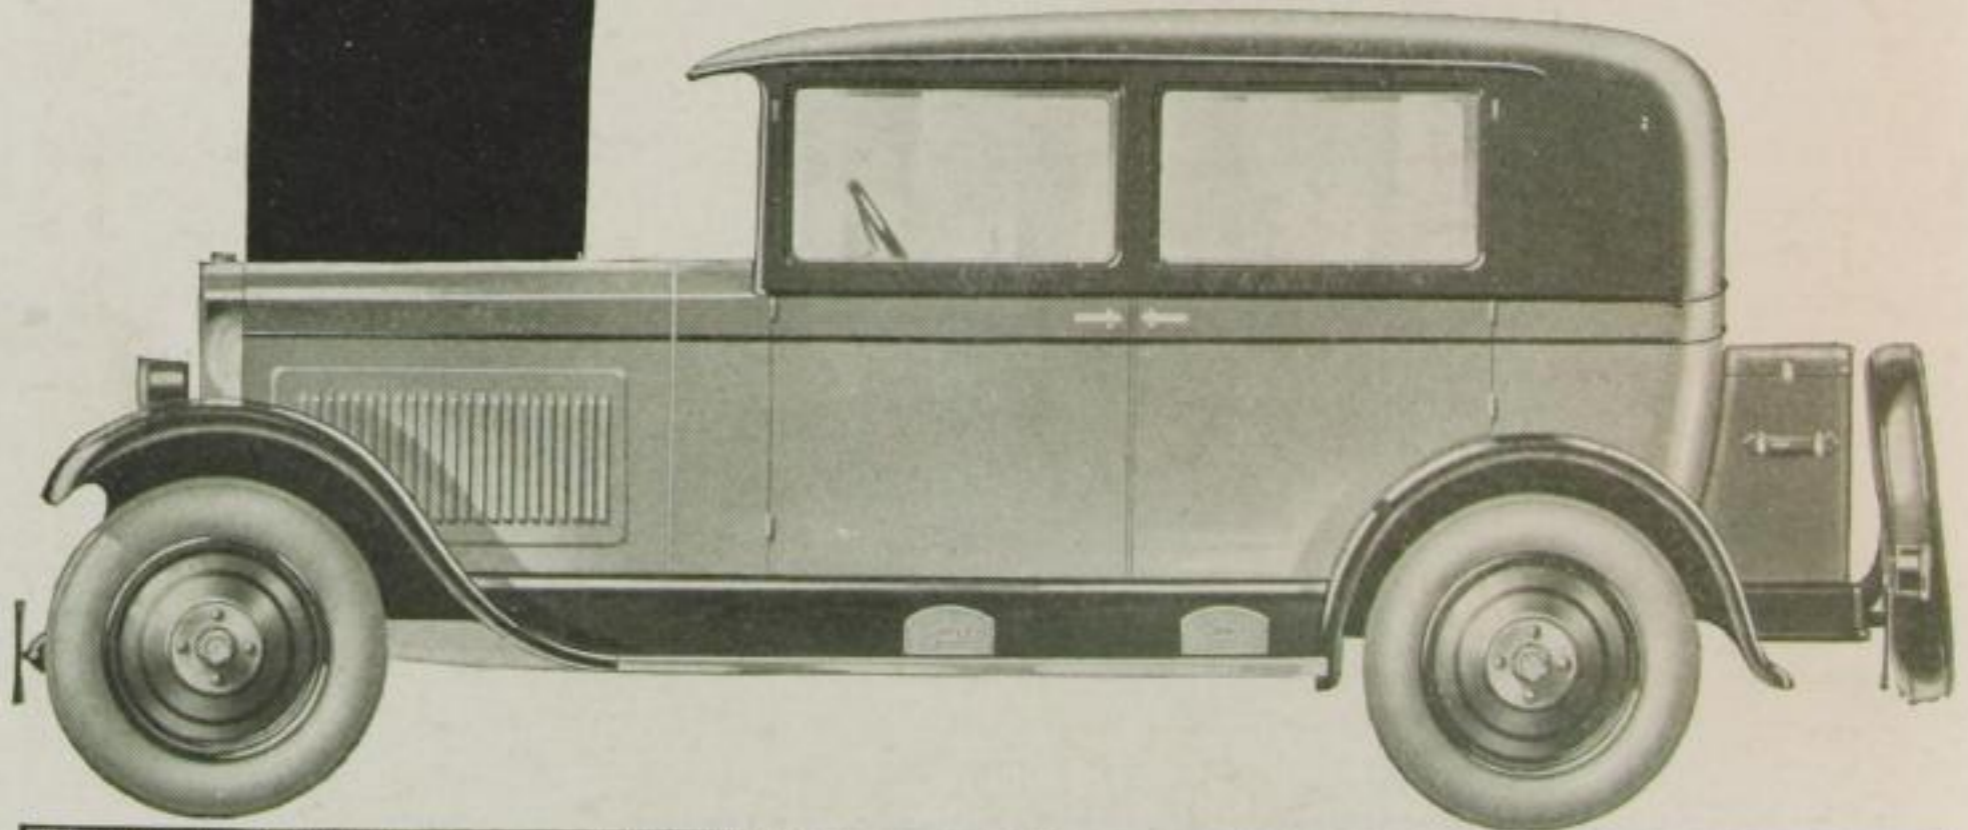

Ⓢ
BIT

OPEL

DER
GROSSE
WURF

7
PS

SECHSZYLINDER

VIERSITZER RM 4600.- LIMOUSINE 4türig RM 4900.- LUXUS-LIMOUSINE RM 5400.-