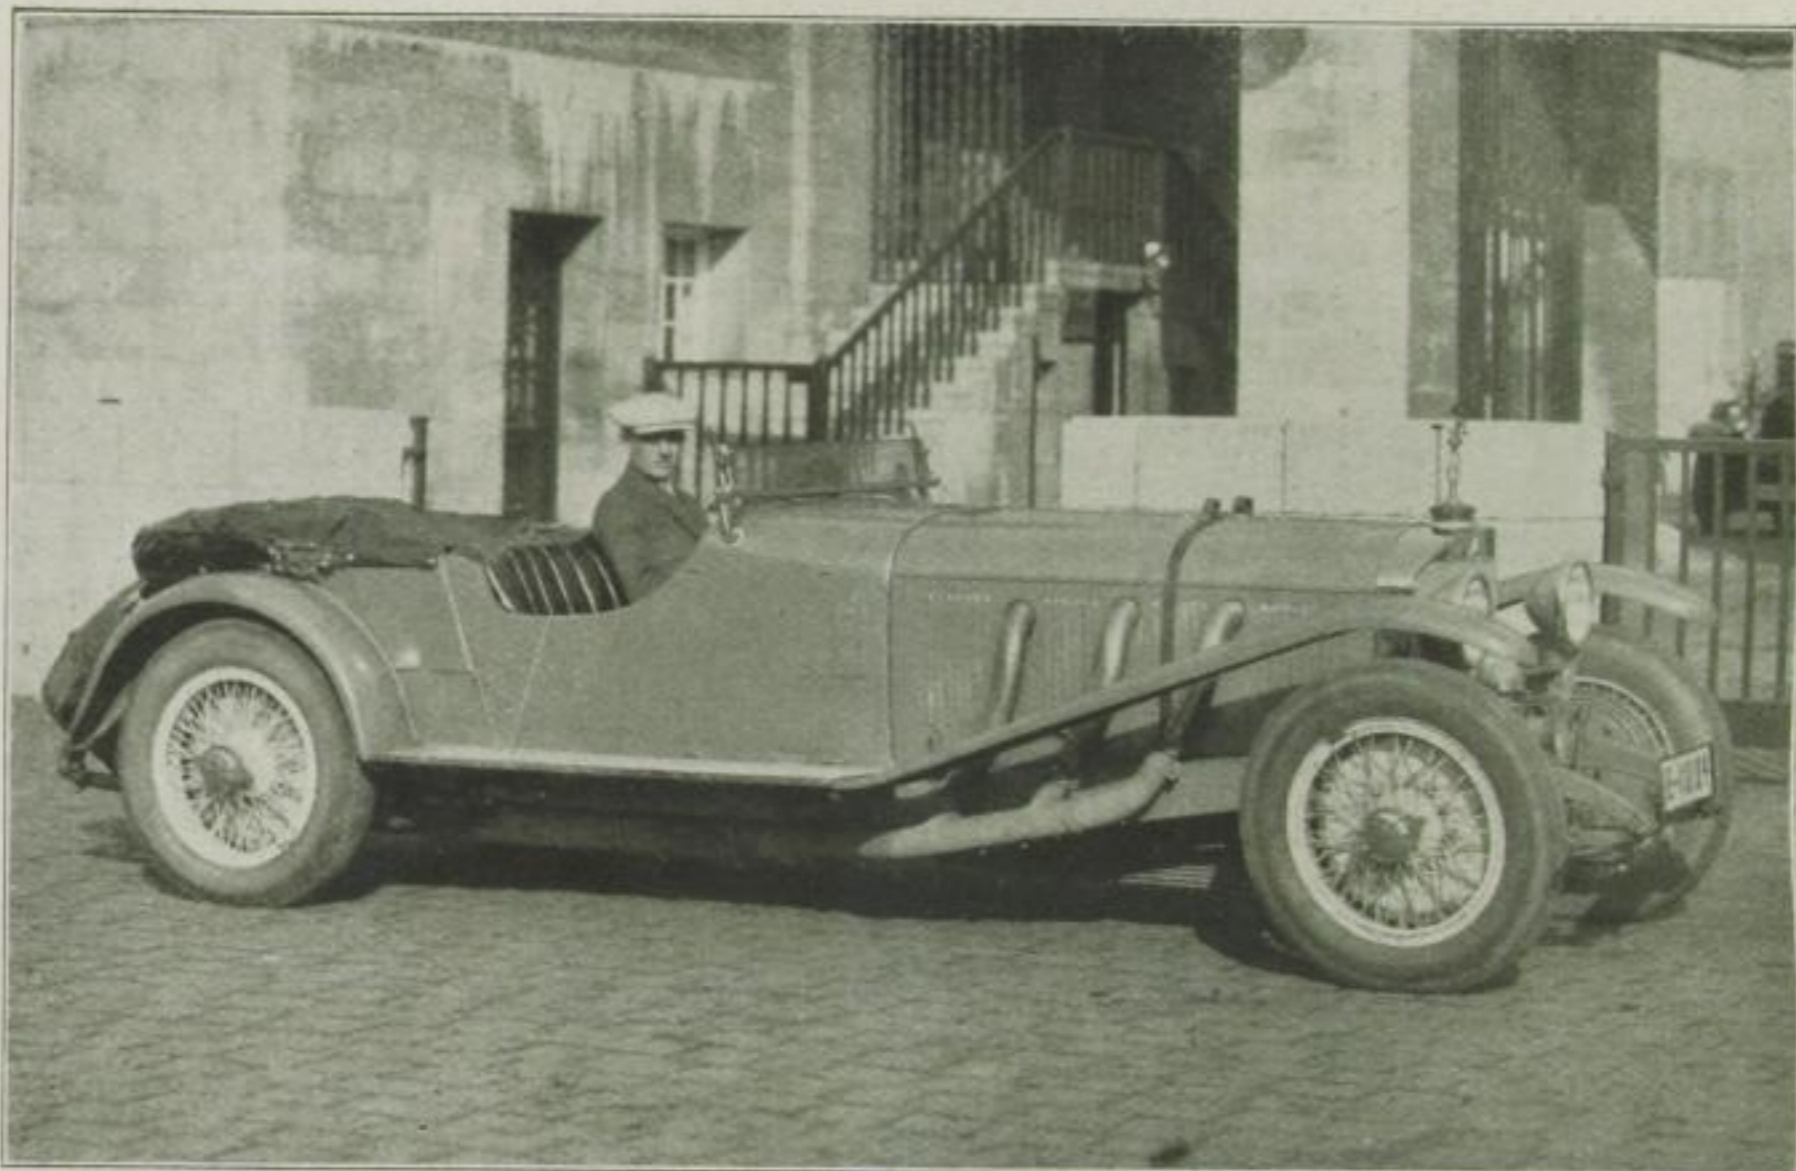

Das schöne Auto

26/120/160 PS

Mercedes

6 Cyl. Compressor

Ungewöhnlich schnittiger dunkelgrauer Rennwagen, in dem vier Personen Platz finden

23/100 PS

Lincoln

8 Cyl.

Vorbildlich elegantes, stahlblau und taubengrau lackiertes Cabriolet