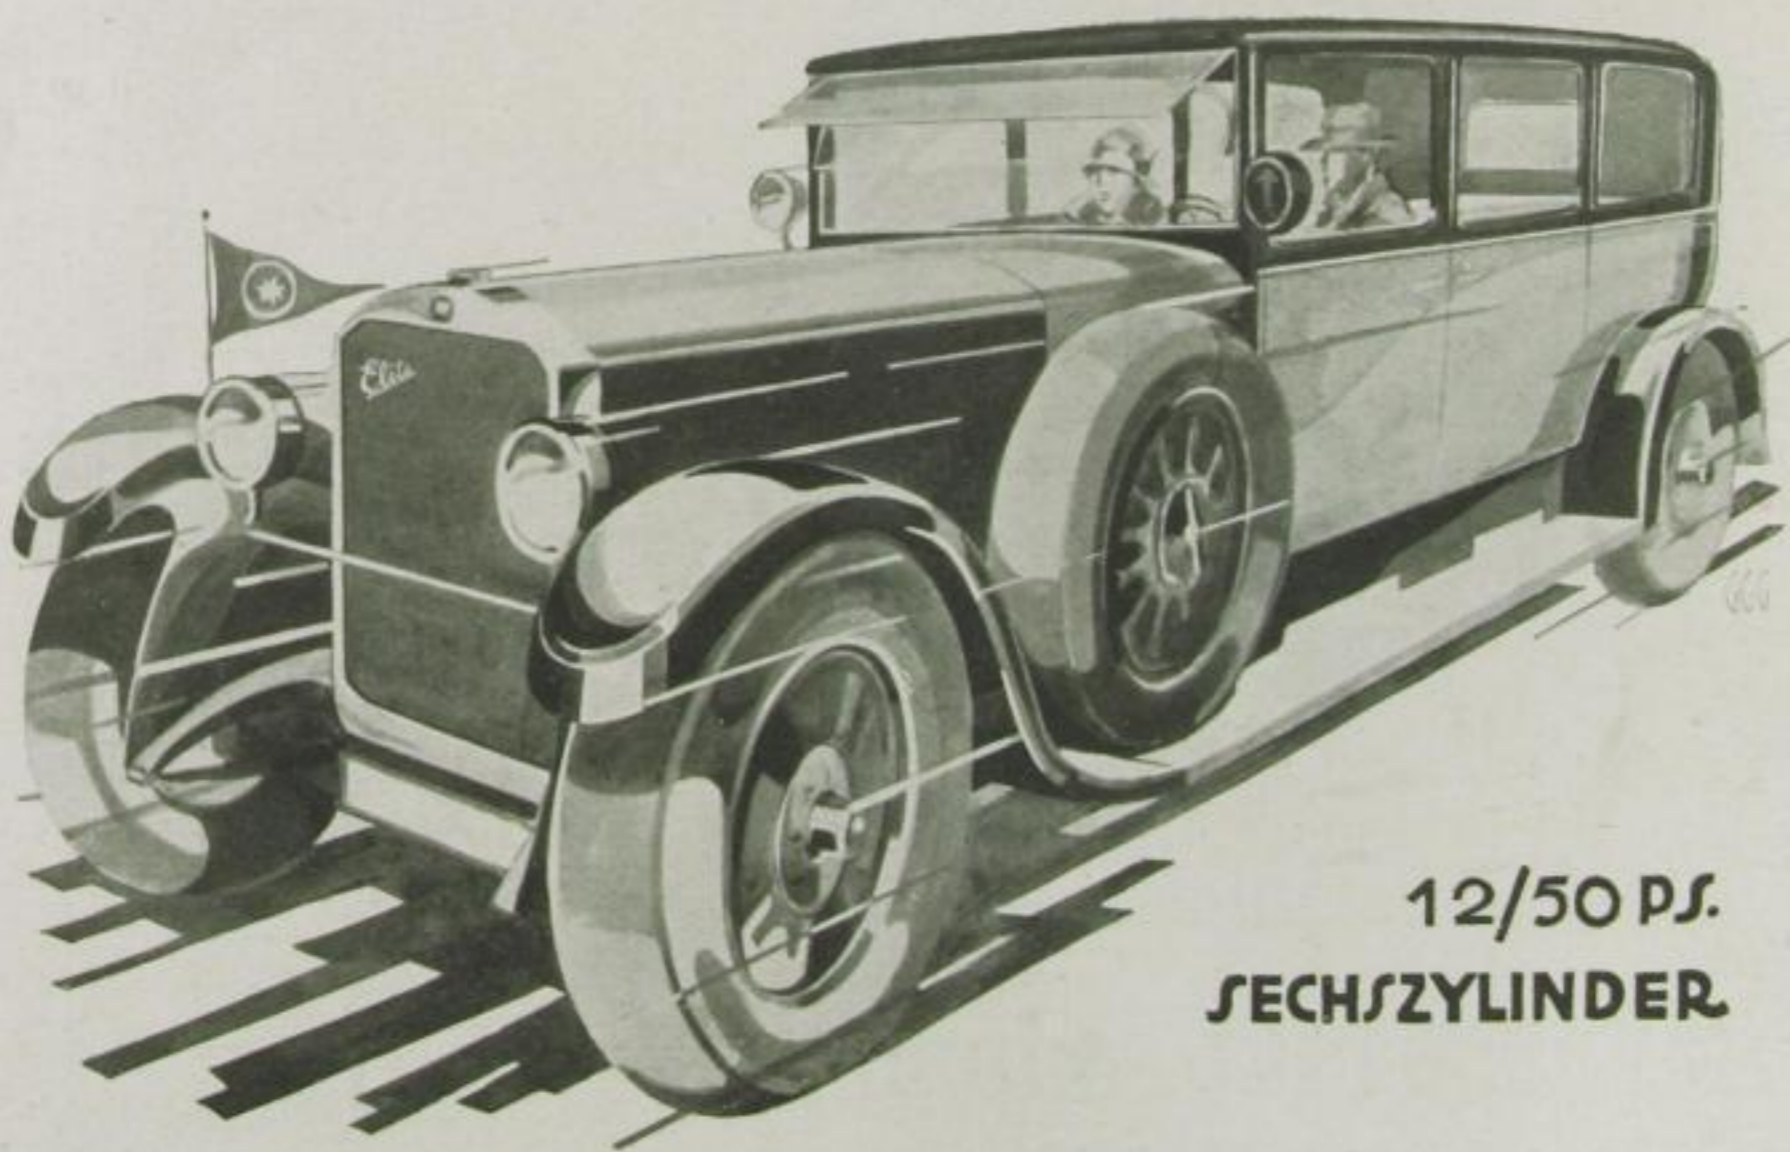

ELITE

*Edelste deutsche
Werkarbeit*

**12/50 PS.
SECHSZYLINDER**

ELITE-DIAMANTWERKE A.G.

B R A N D - E R B I S D O R F