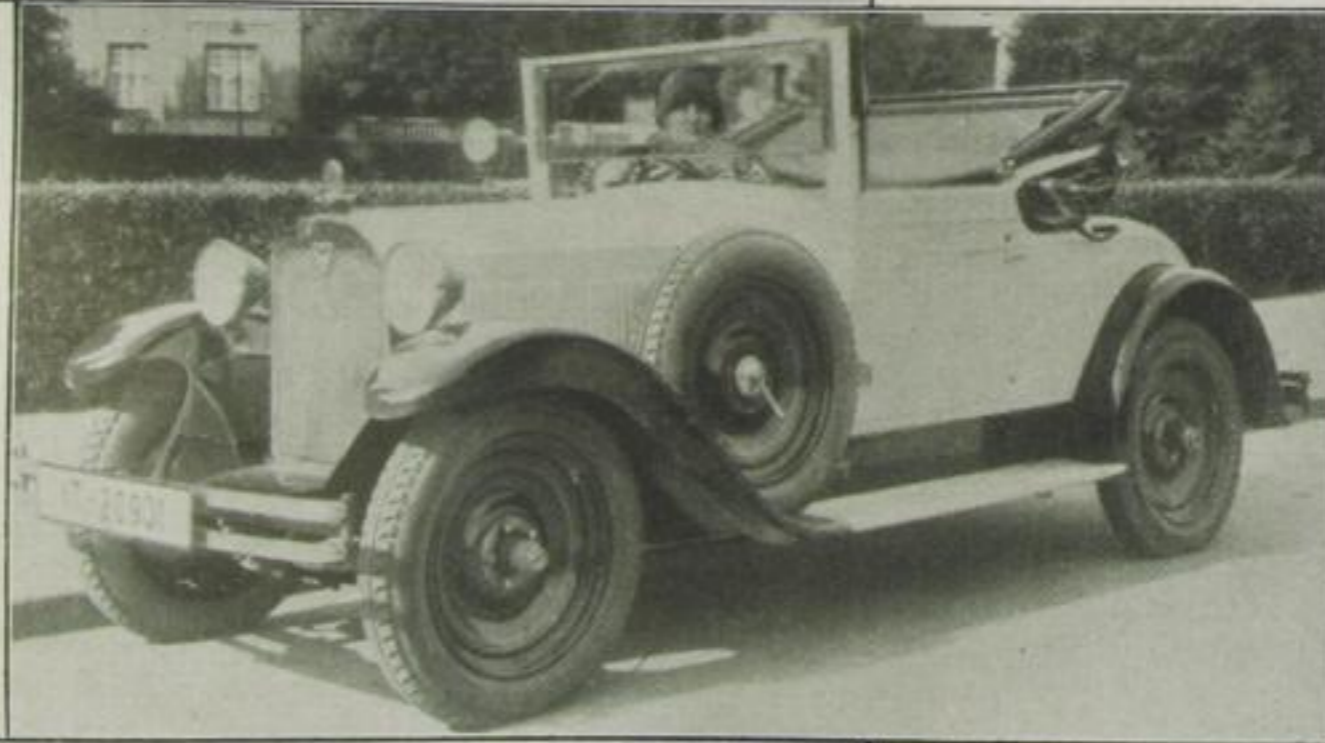

Frau Erna Richter,
Schriftführerin des
deutschen Damen-Auto-
mobil-Clubs auf ihrem
BRENNABOR SPORT
6/25 PS

Frau Richard Elsner
mit ihrem
6/26 PS WANDERER
Wagen

Die Filmschauspielerin
Ruth Rickelt
am Steuer ihres
6/25 PS ADLER
CABRIOLETS

DIXI
3/15 PS PHAETON
auf der Fahrt durch
ein märkisches Dorf