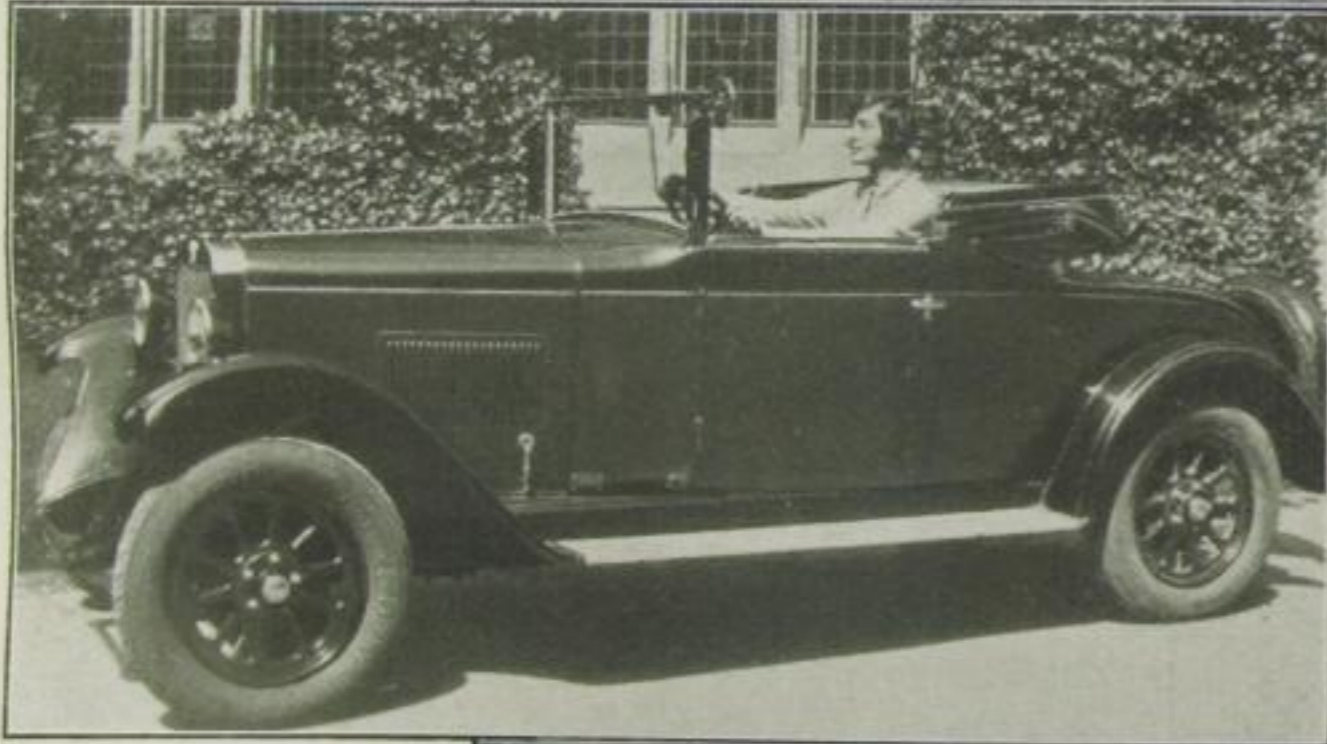

Frau Erna Richter,
Schriftführerin des
deutschen Damen-Auto-
mobil-Clubs auf ihrem
BRENNABOR SPORT
6/25 PS

Frau Richard Elsner
mit ihrem
6/26 PS WANDERER
Wagen

Die Filmschauspielerin
Ruth Rickelt
am Steuer ihres
6/25 PS ADLER
CABRIOLETS

DIXI
3/15 PS PHAETON
auf der Fahrt durch
ein märkisches Dorf