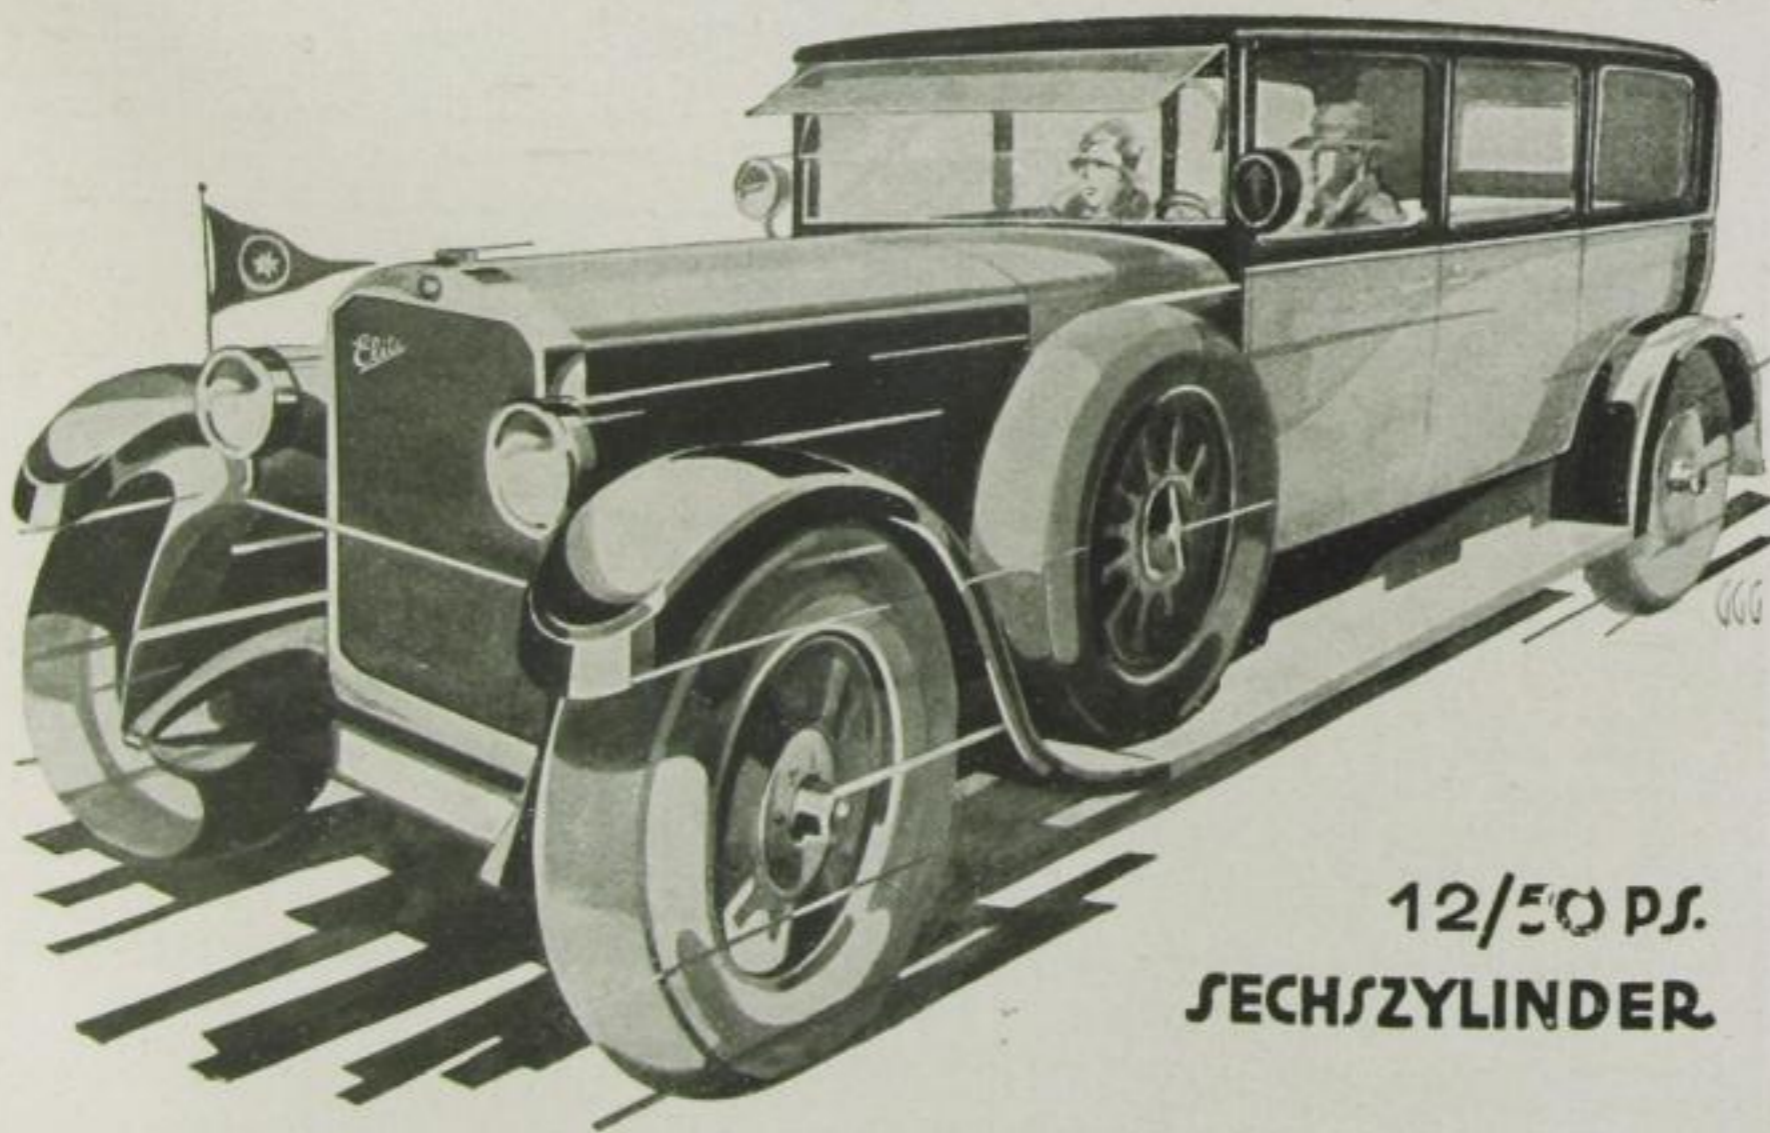

# Elite

Edelste deutsche  
Werkarbeit

12/50 PS.  
SECHSZYLINDER