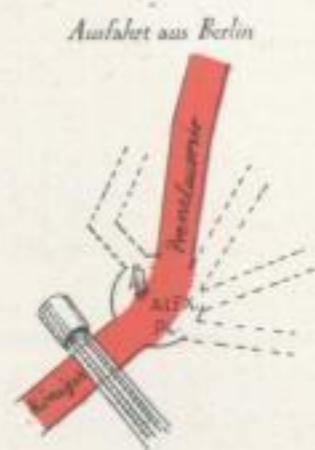

Unsere Wochenend-Karte Berlin-Swinemünde

1. Fahrzeit ohne Aufenthalt in Minuten (Durchschnittstempo 42 km)
   - Gefahrzeichen
   - Bahnübergang
   - S-Kurve
2. Benutzt den Lotendienst des A.D.A.C.

5.