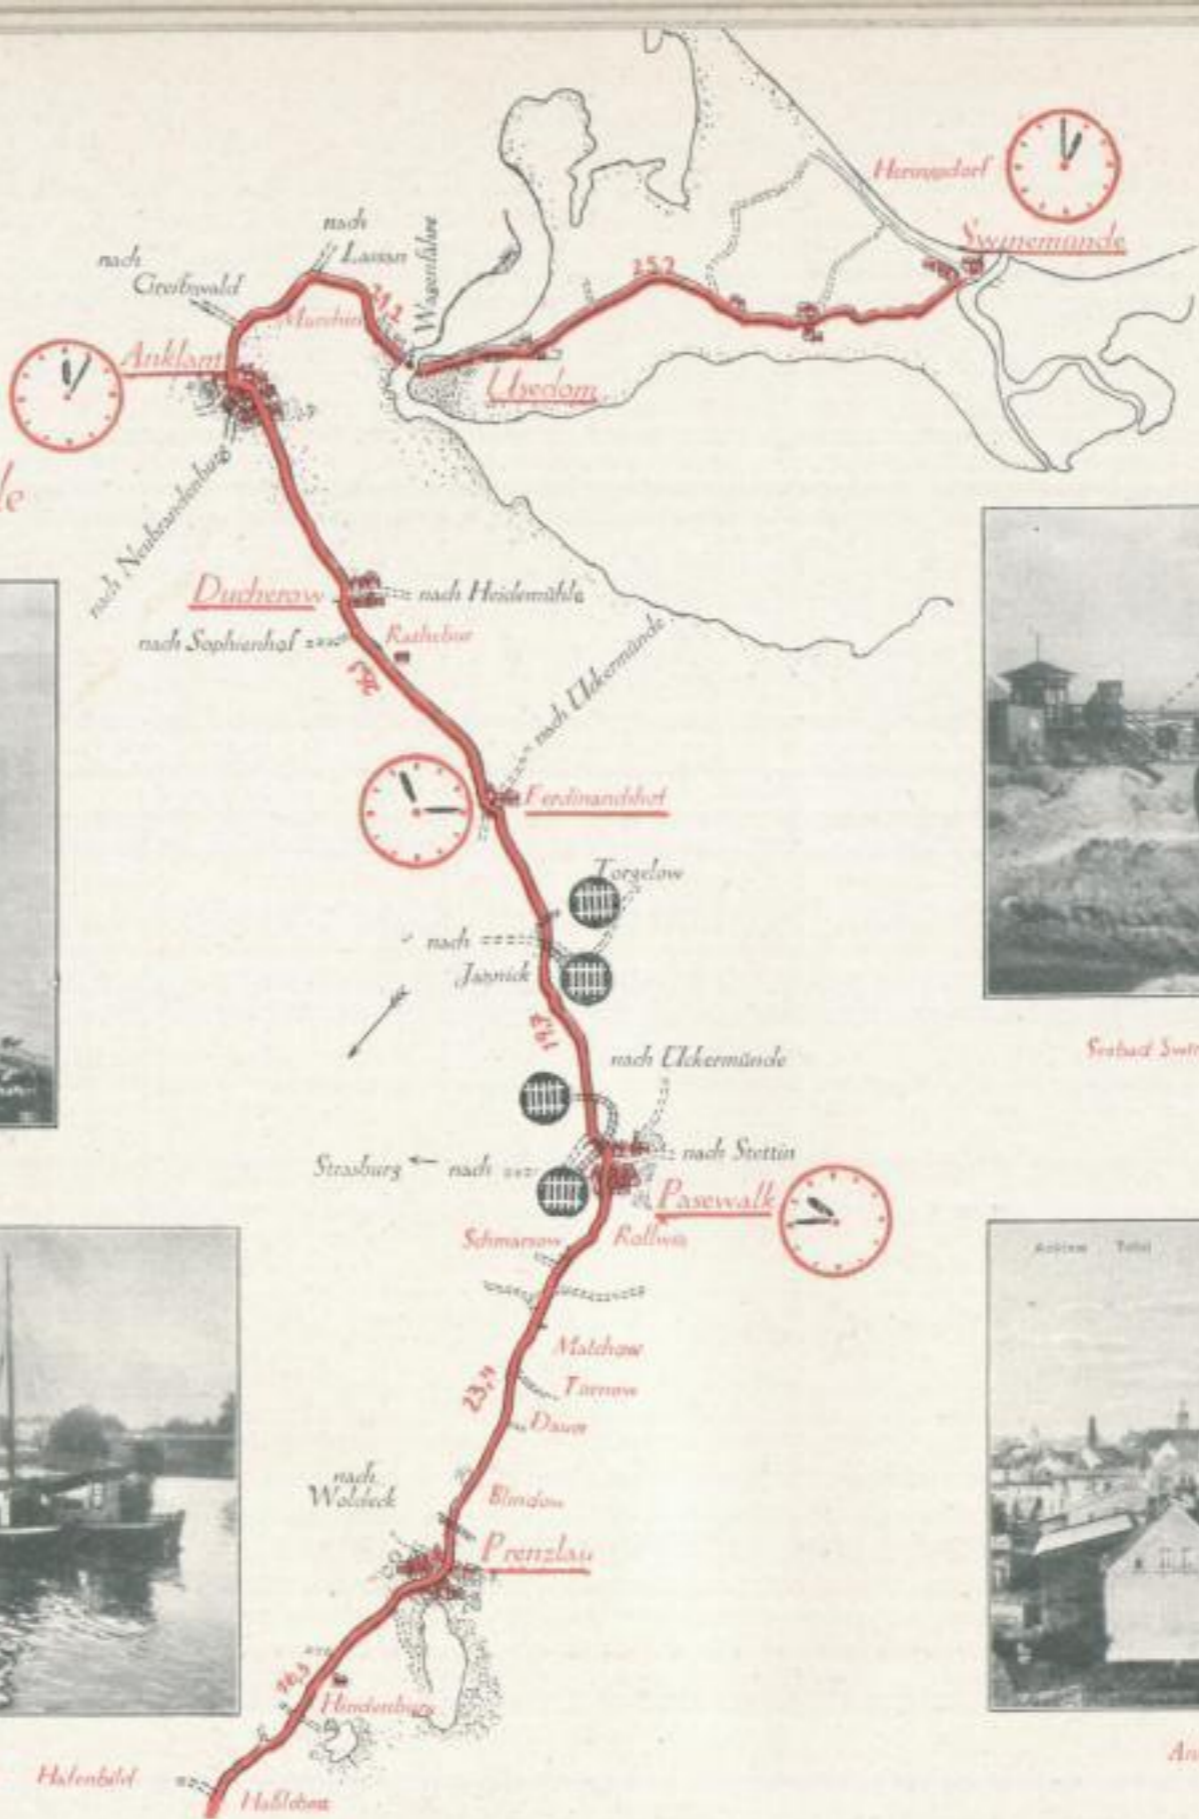

Unsere Wochenend-Karte Berlin-Swinemünde

Gesamtansicht der Küste

Schwane Küste Vor dem Kurhaus

Schwane Küste Hafenbäder

Schwane Küste Strand

Anklam Markt

- Fahrzeit ohne Aufenthalt in Minuten (Durchschnittstempo 42 km)
 - Gefahrzeichen
 - Bahnübergang
 - S-Kurve
- Benutzt den Lotendienst des A.D.A.C.

Anklam Hafen und Bollwerk

Anklam Rathaus

5.