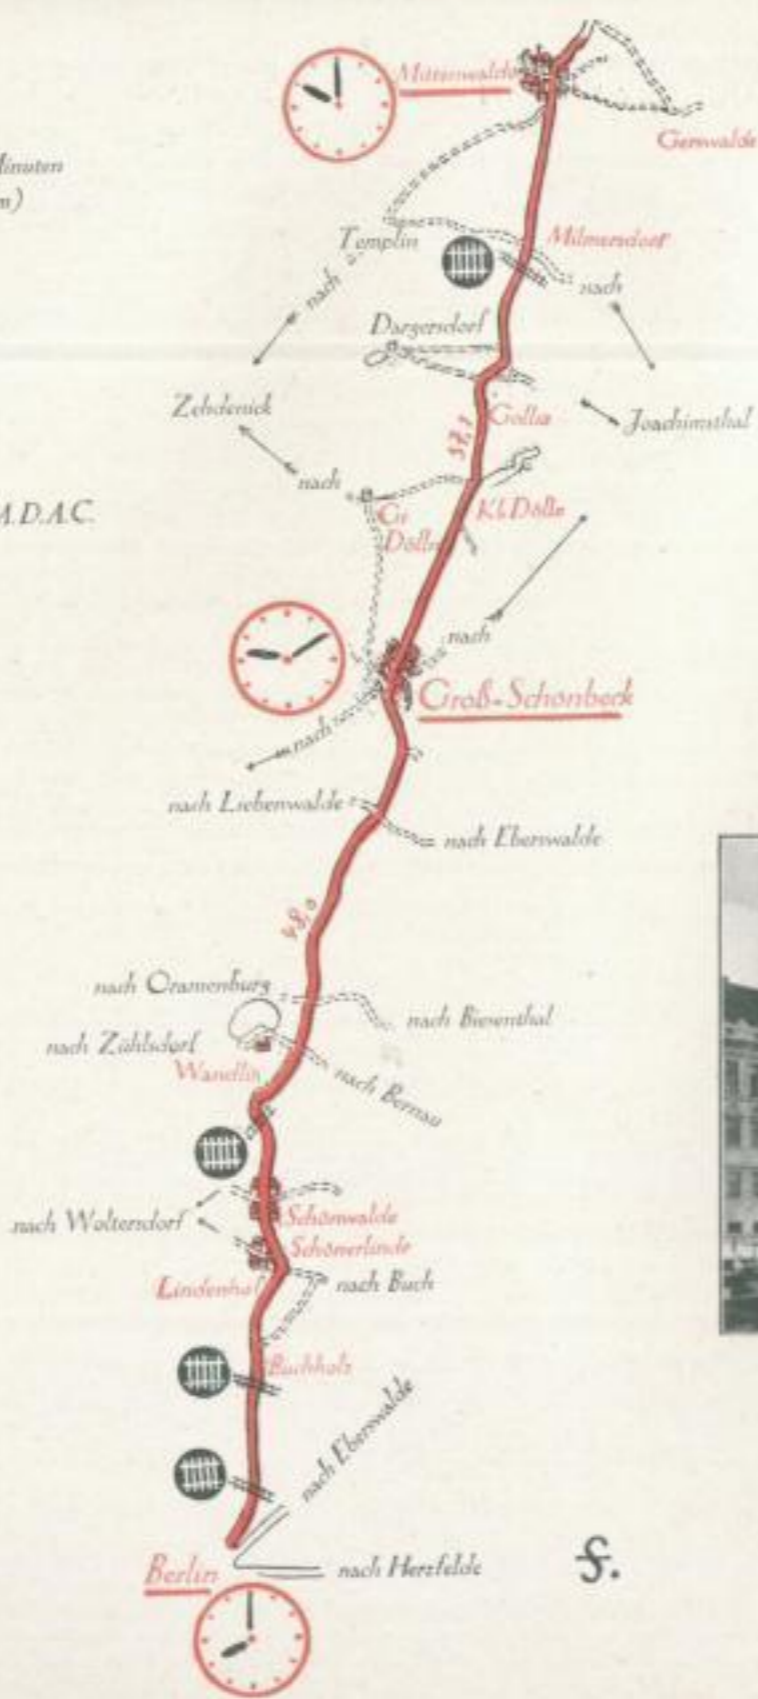

Unsere Wochenend-Karte Berlin-Swinemünde

Gesamtansicht der Küste

Schwane Küste Vor dem Kurhaus

Schwane Küste Hafenbäder

Schwane Küste Strand

Anklam Markt

- Fahrzeit ohne Aufenthalt in Minuten (Durchschnittstempo 42 km)
 - Gefahrzeichen
 - Bahnübergang
 - S-Kurve
- Benutzt den Lotendienst des A.D.A.C.

Anklam Hafen und Bollwerk

Anklam Rathaus

5.