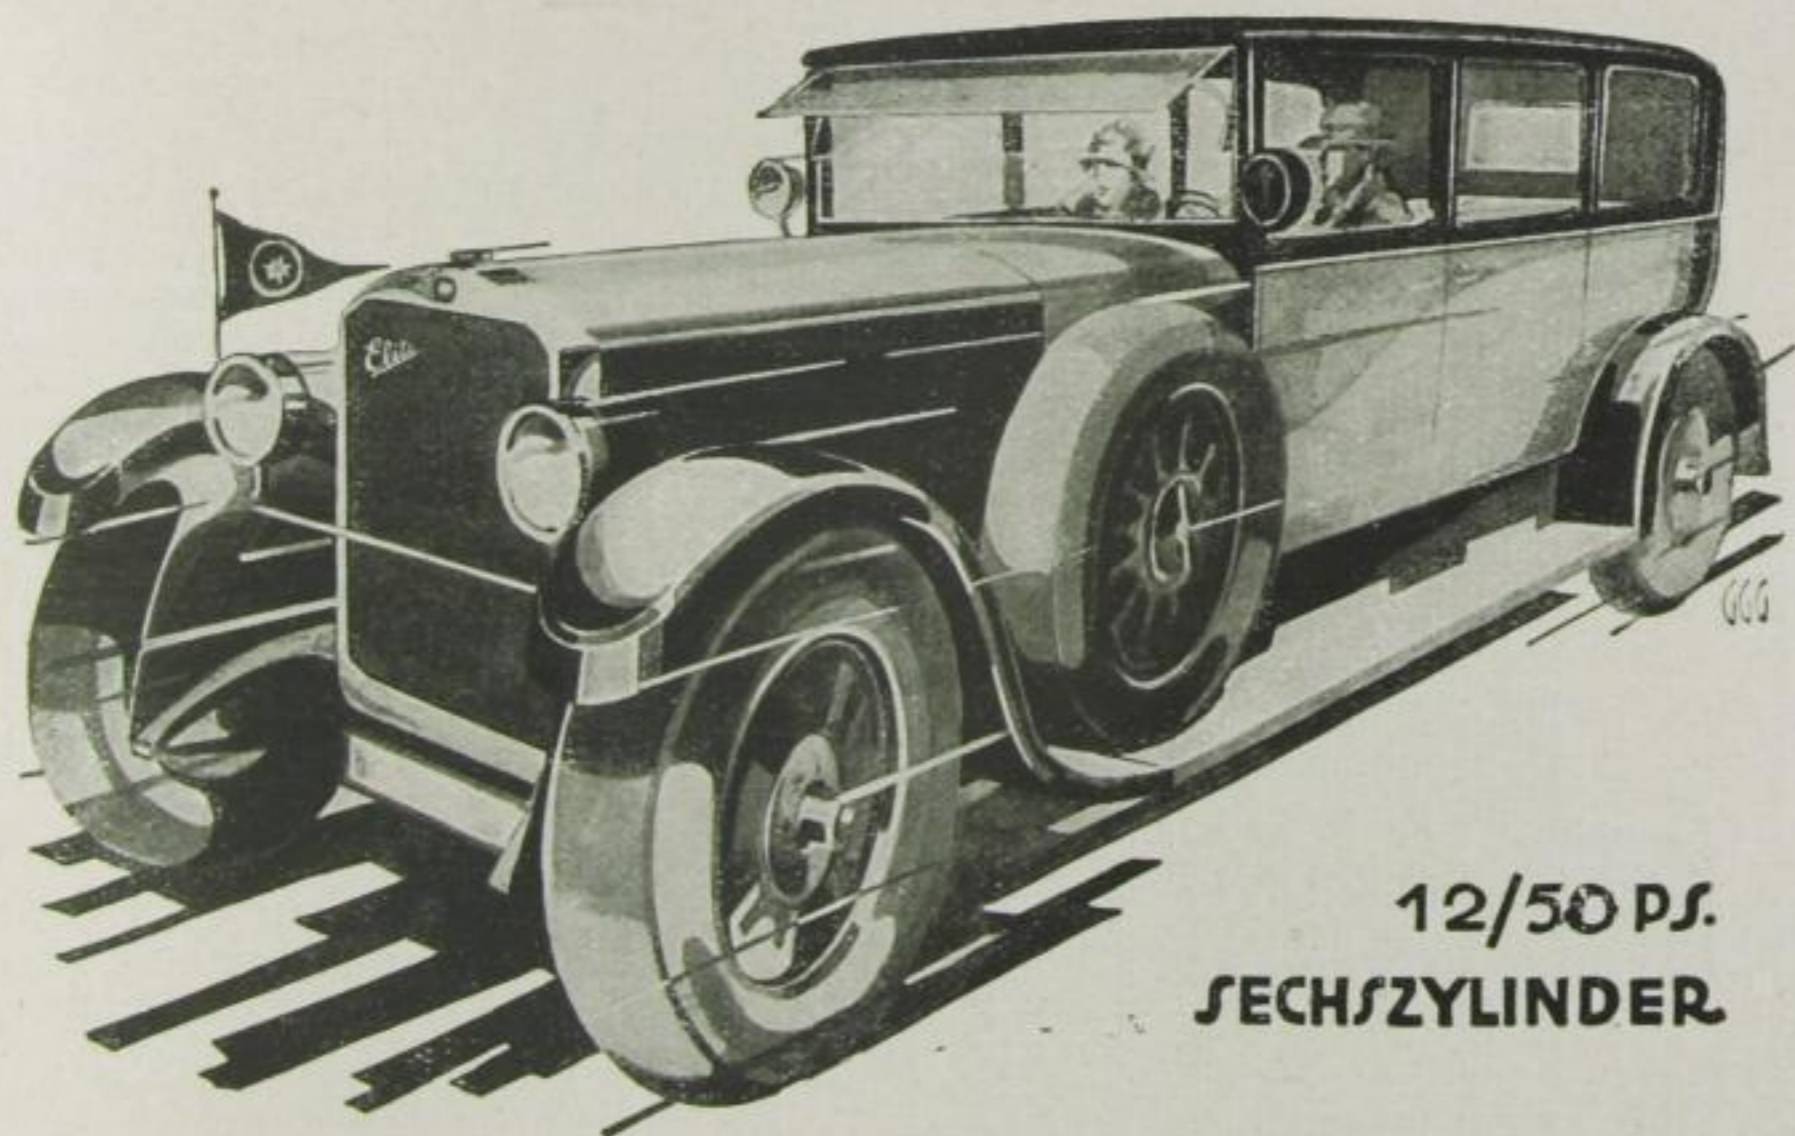

Elite

Edelste deutsche
Werkarbeit

12/50 PS.
SECHSZYLINDER

ELITE-DIAMANTWERKE A.G.
B R A N D - E R B I S D O R F