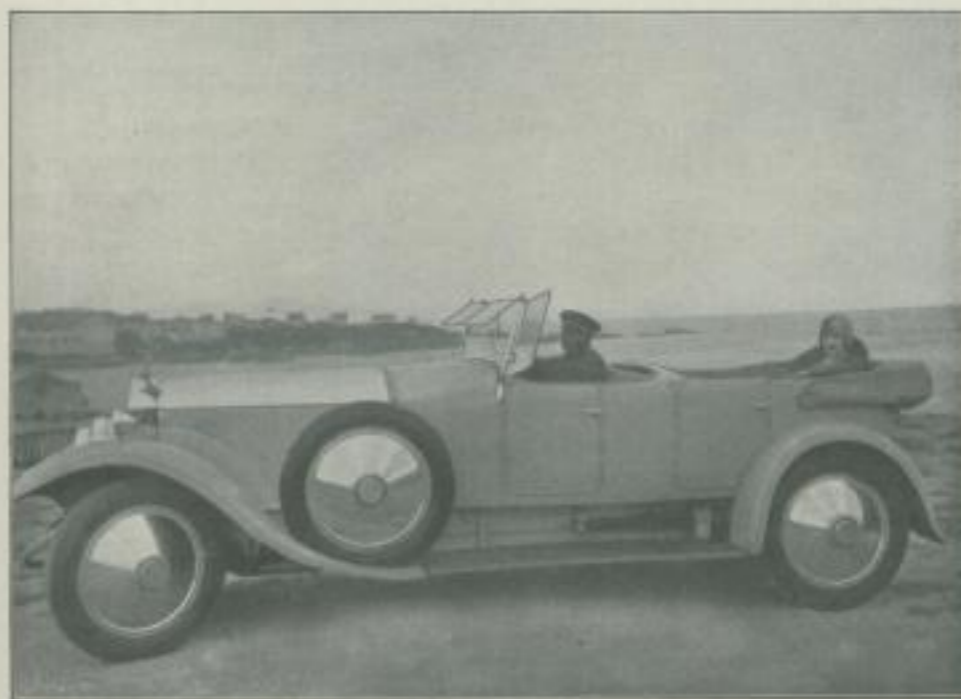

Fräulein Malino von Kink an ihrem neuen Mercedes 15/70/100 PS Sportwagen

Eine Theater Schauspieler (Hanni Kretzsch, Eugenie Nikolskaja, Max Ebelich, Walter Olzaf)
Wanderer 6/30 PS Cabriolet

Frau Hub Egede Tiffen in ihrem Luyzen 17/80 PS Roadster

Frau Lucia Trumm in ihrem 29/100 PS Kellie-Weyer an der Küste von Biarritz