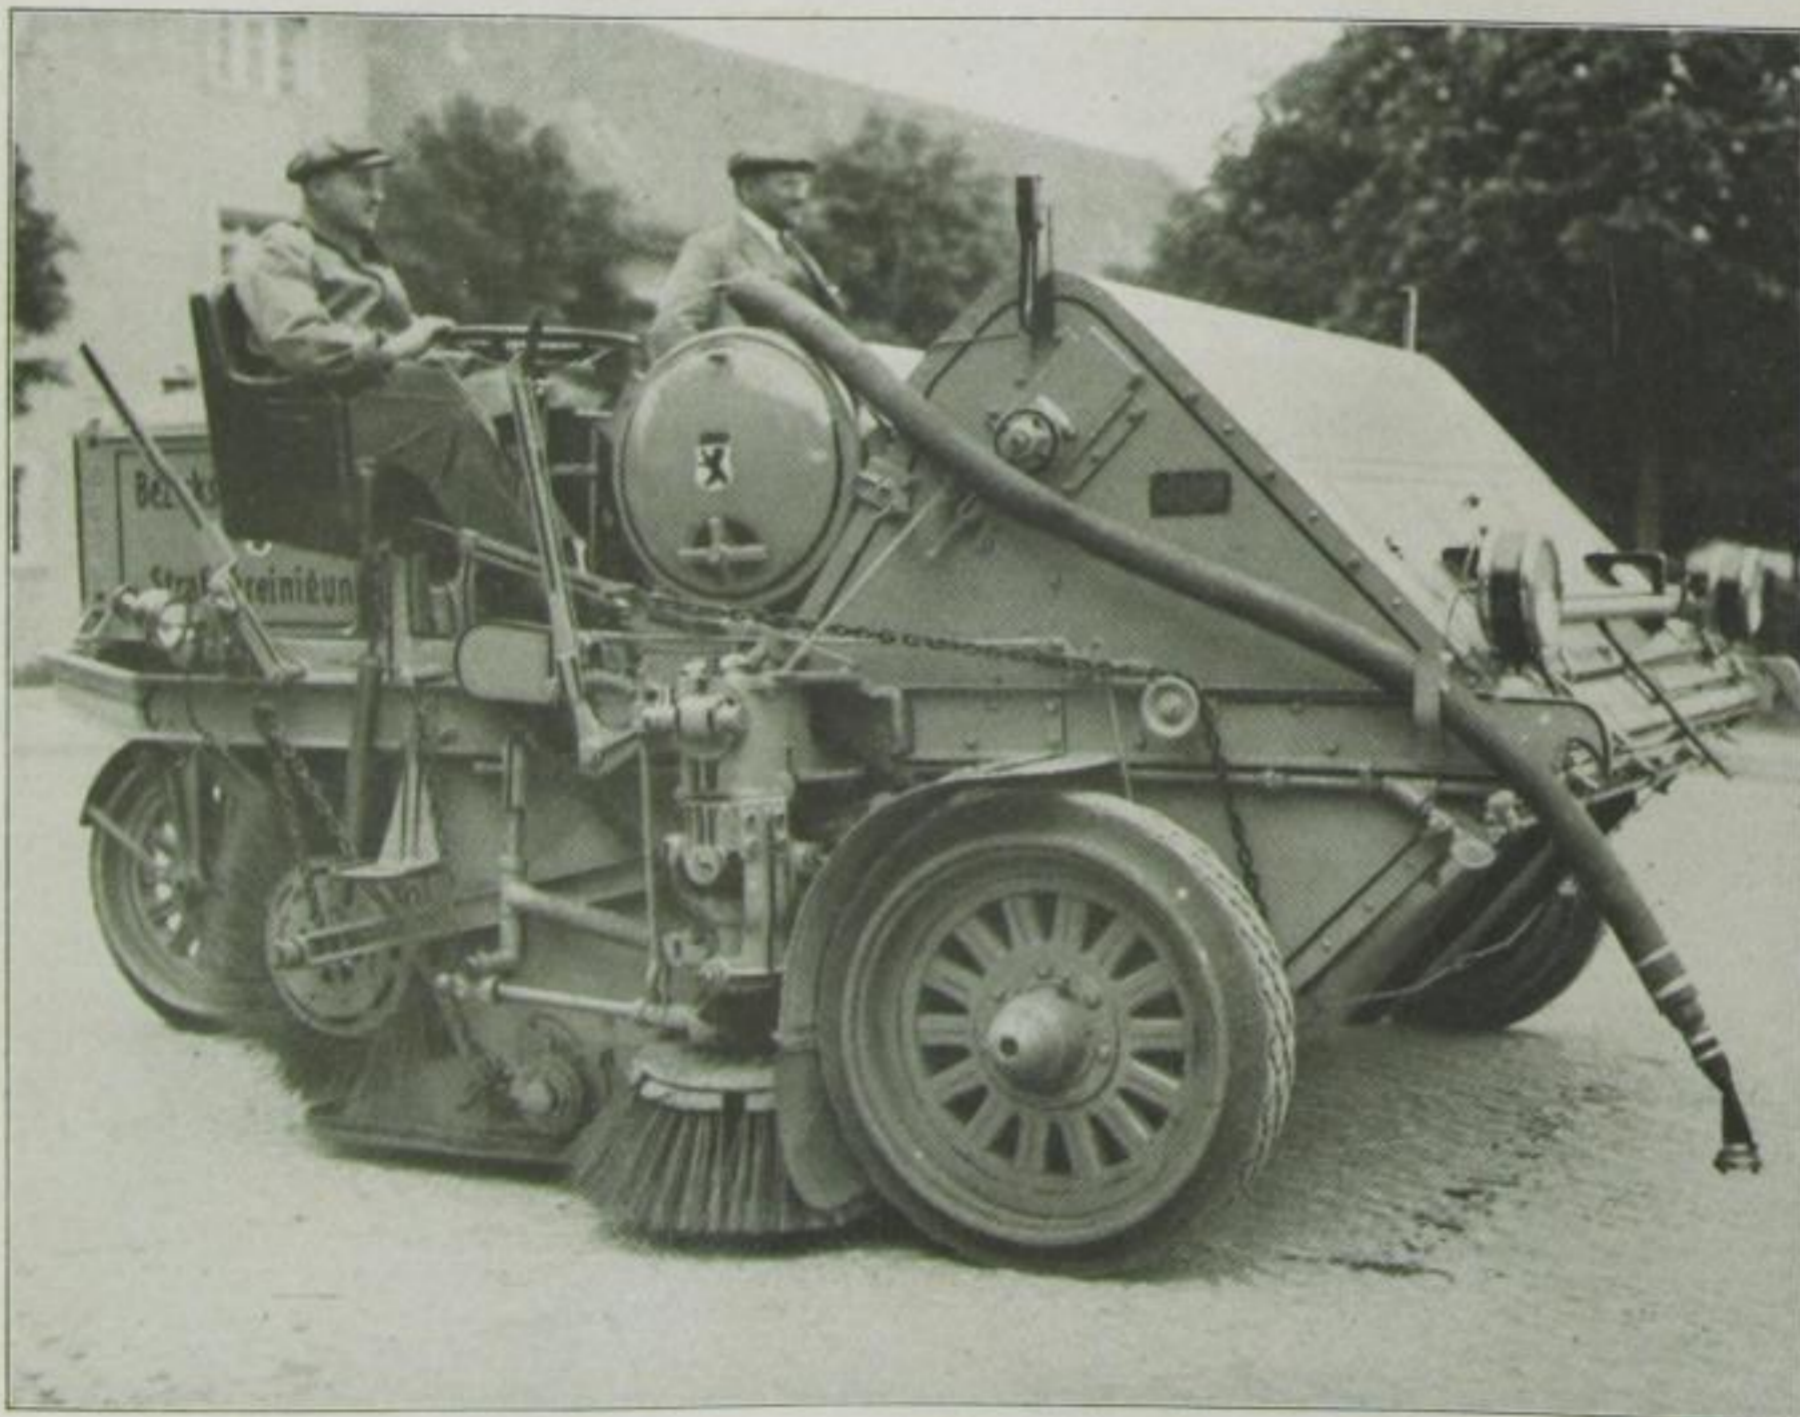

Das Wochenendhaus für Autobesitzer  
Ein Zelt, mit Wohn- und Schlafräum, das auf dem Trittbrett befestigt wird

Phot. Photothek

Die neueste Straßenreinigungsmaschine,  
die Berlin für 35 000 Mark kaufte und mit der 15 000 qm Straßenfläche täglich gesäubert werden können