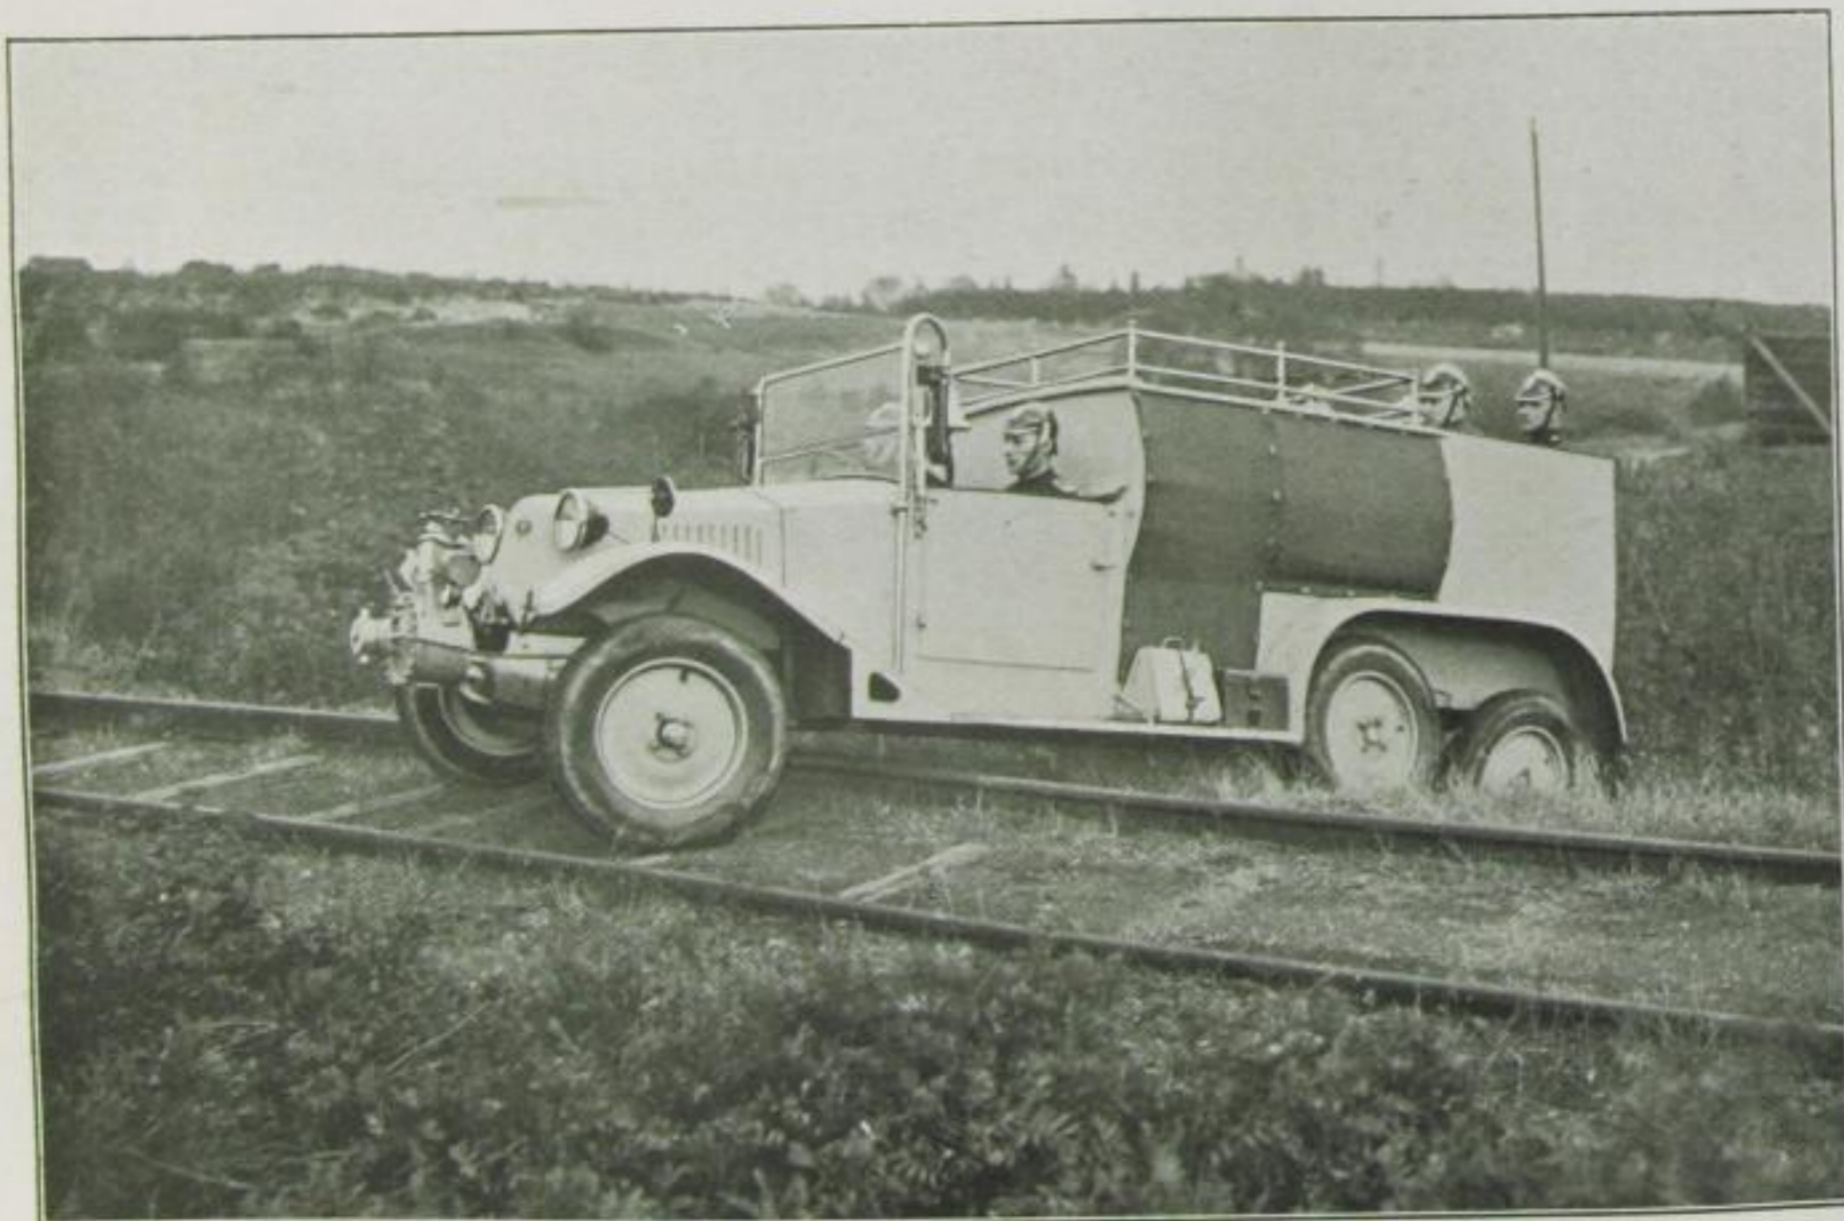

### Das geangelte Auto

Am Hackensack River im Staate New Jersey stürzte ein Auto in den Fluß  
Der Chauffeur war sofort tot

### Die moderne Motorspritze

Ein moderner Feuerwehr-Überlandwagen mit Motorspritze  
Der Wagen besitzt acht Vorwärts- und zwei Rückwärtsgänge und erreicht eine Geschwindigkeit von 65 km,  
wobei er in der Lage ist, Böschungen und Gräben infolge seiner drei Achsen leicht zu überwinden