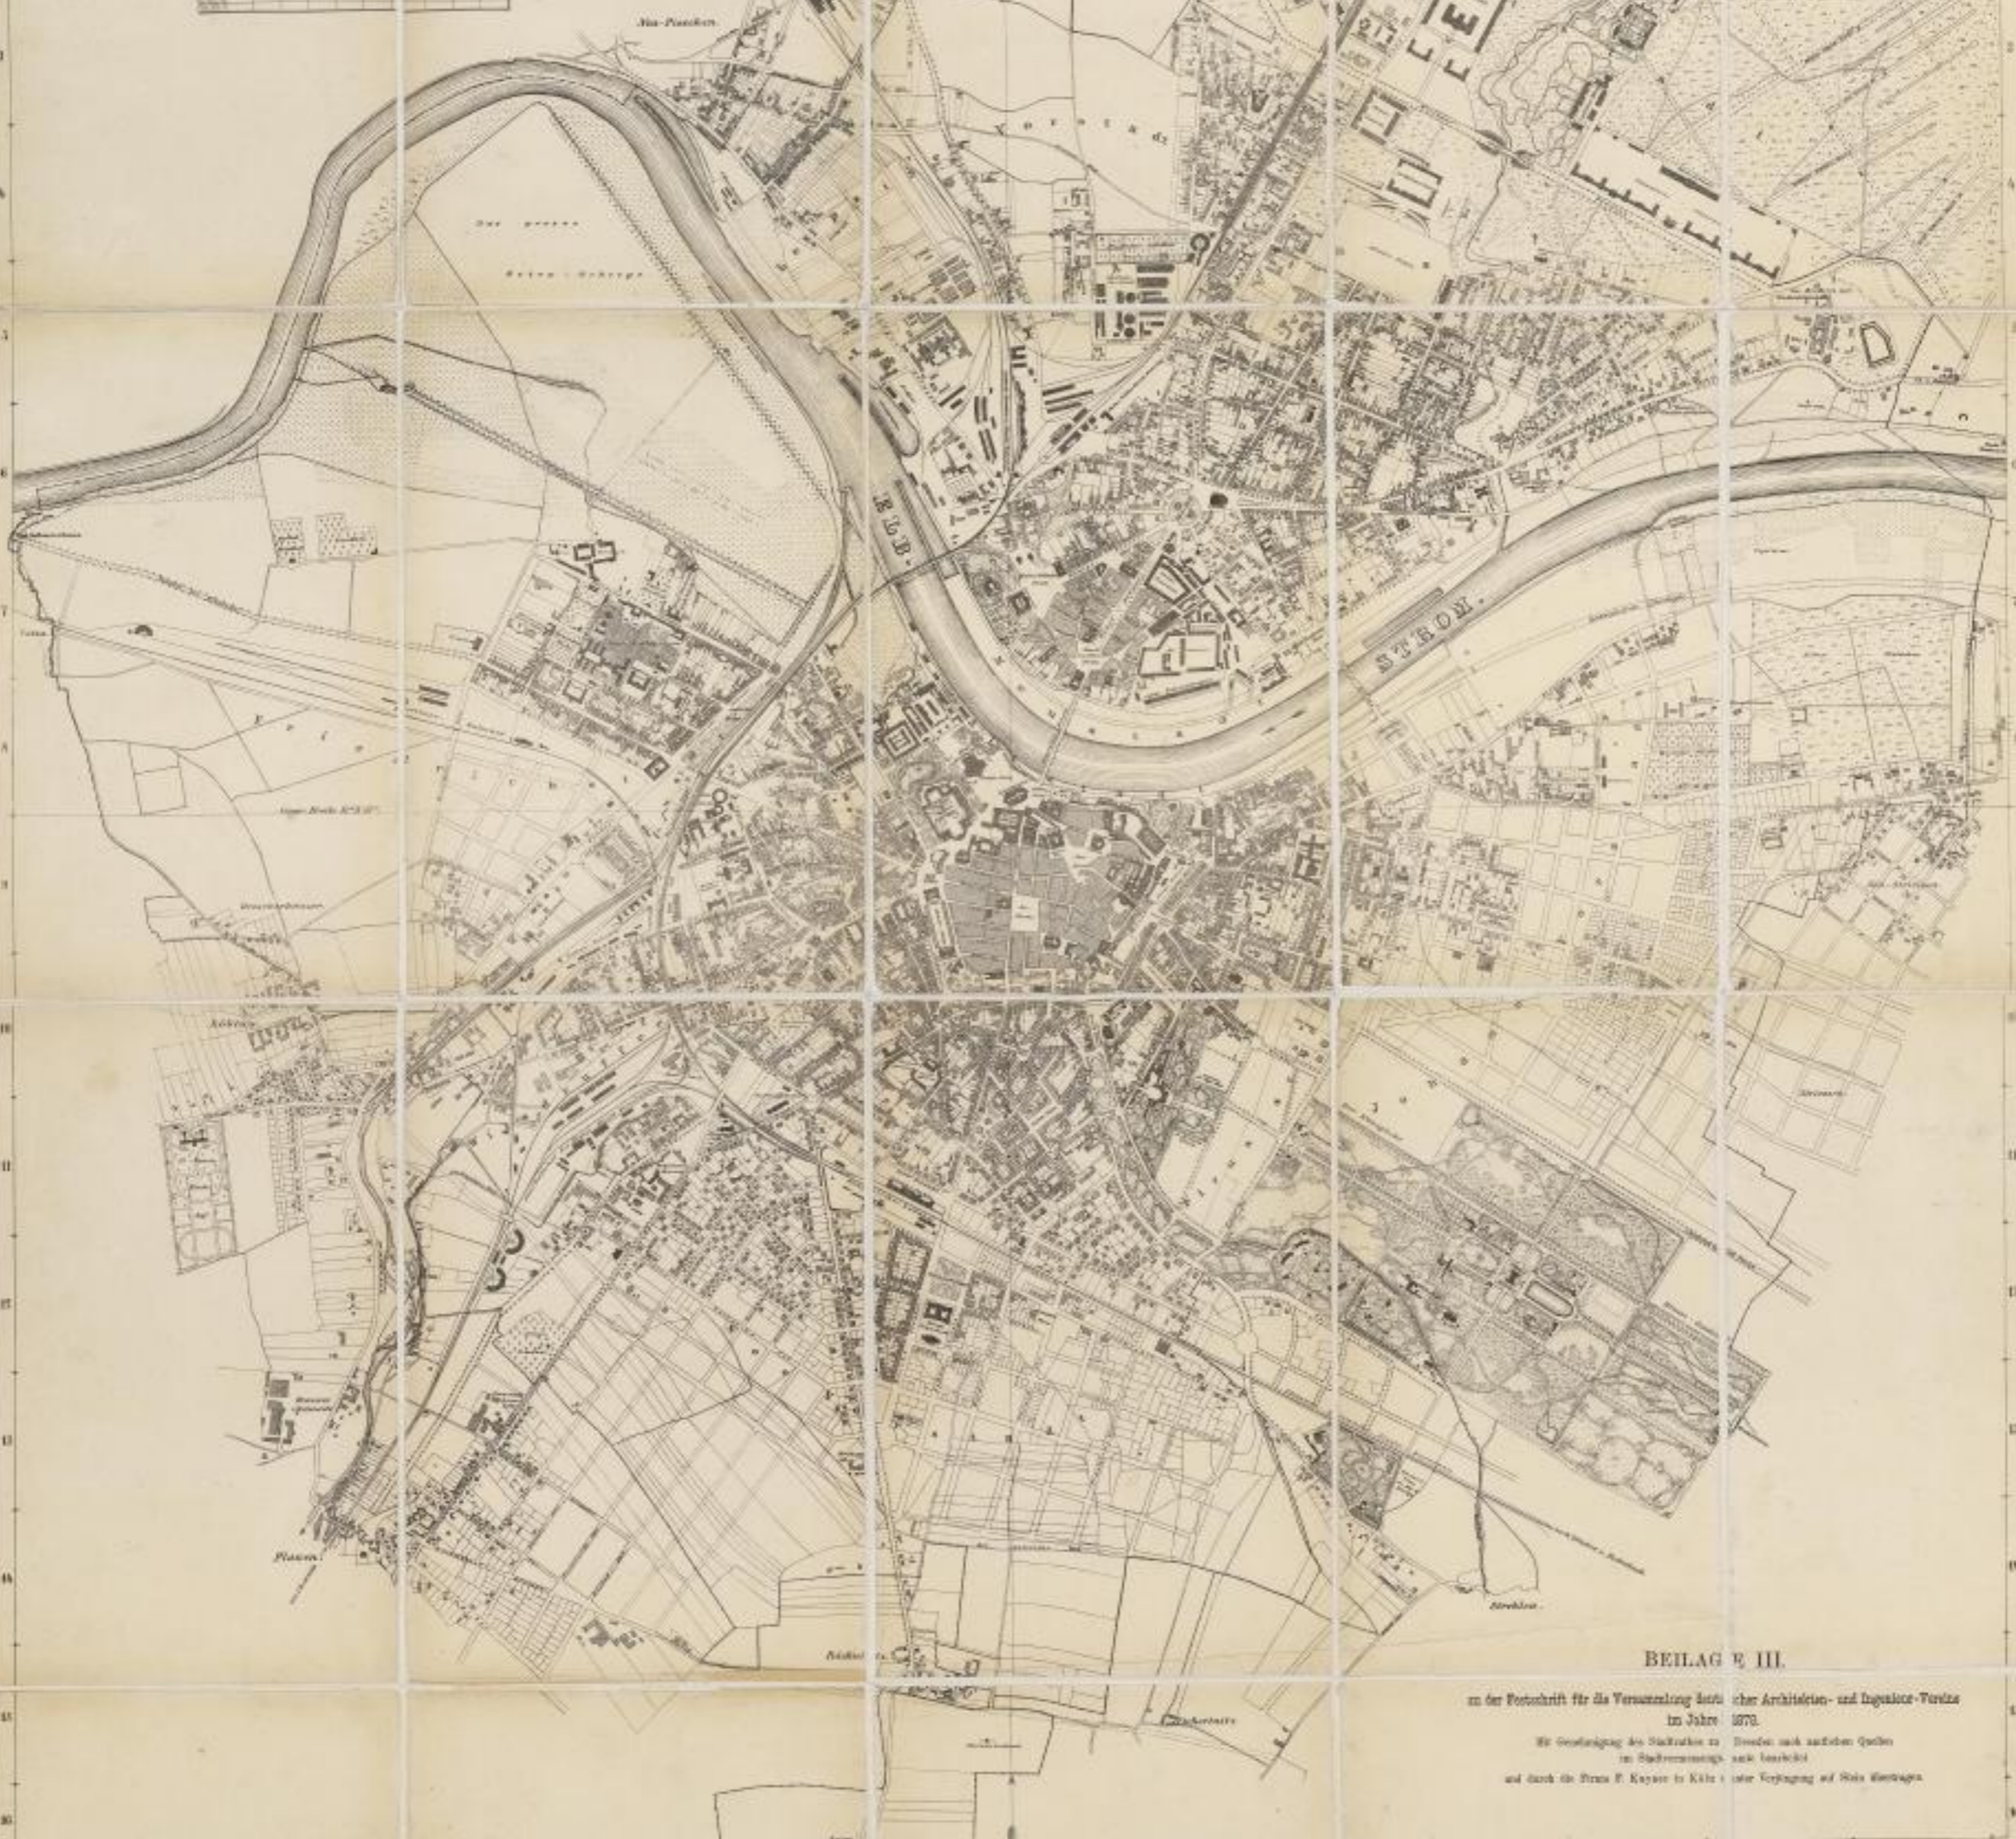

# PLAN VON DRESDEN.

1878.

BEARBEITET VOM STADTVERMESSUNGSAMTE

## BEILAG E III.

in der Photographie für die Veranschaulichung des  
im Jahre 1878.  
der Geographie des Staates zu Dresden nach anderen Quellen  
in Stadtvermessung nach Ansicht  
auf dem die Straß F. Kayser in Köln unter Verfertigung von H. H. H. H.

Alfred Böttcher, Stadtvermessungs-Angewandter

Mit geographischen Schattungen gegen Rückbildung

Druck von C. C. Meißner & Sohn in Dresden