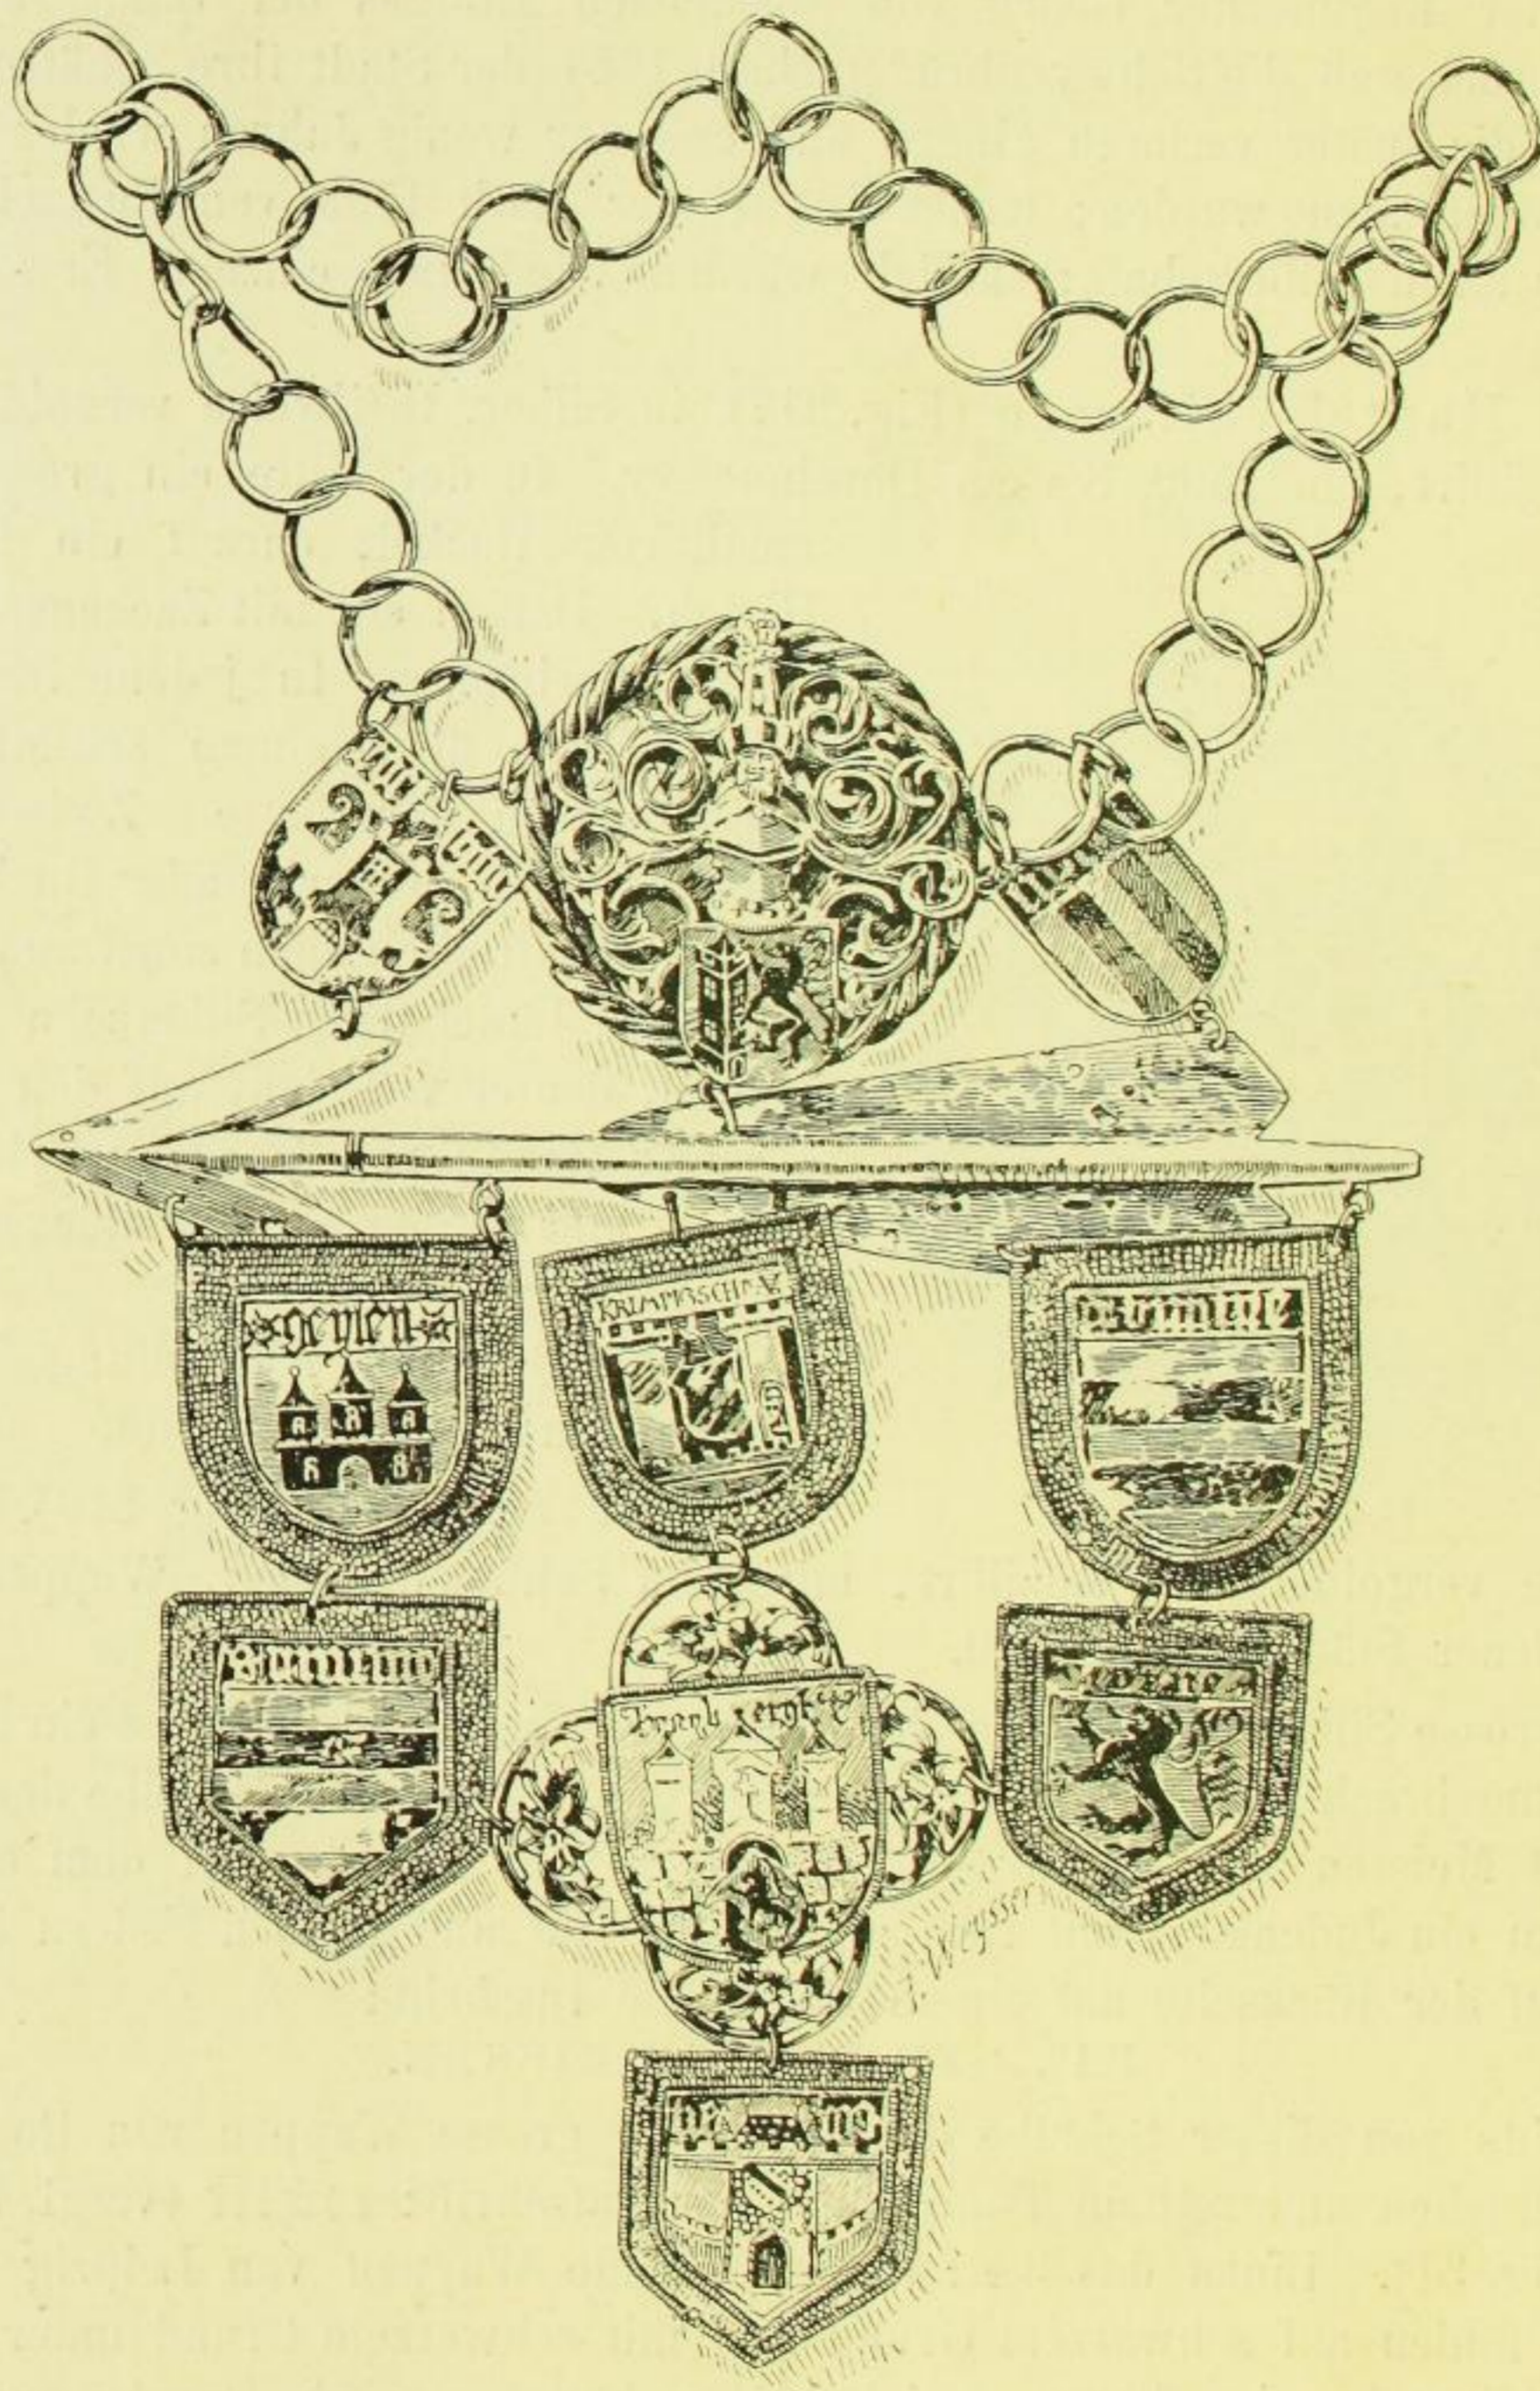

Streifen im Mittelschild, blauem Thor und der Aufschrift: KRIMPICZSCHAV. Links Grimma, 6,1 : 6,6, resp. 4,3 : 5 cm messend, mit grünen Balken, schwarz unterlegter Schrift: grimme.

Es folgt eine dritte Reihe von drei Schilden. Rechts Grimma, 5,9 : 6,9,

Fig. 218.

resp. 5,1 : 4,9 cm messend, gleich dem vorigen. In der Mitte Freiberg in einer Umrahmung im Vierpass, 8,7 : 9 cm messend, mit 4,7 : 5,1 cm grossem Schild, darauf das Wappen in schwarzer, und die Thurmdächer in rother Emaille; bez.: freybergk. Links Borna, 5,4 : 6,3, resp. 4,5 : 3,6 cm messend, mit schwarzem Löwen und der Aufschrift: borne.