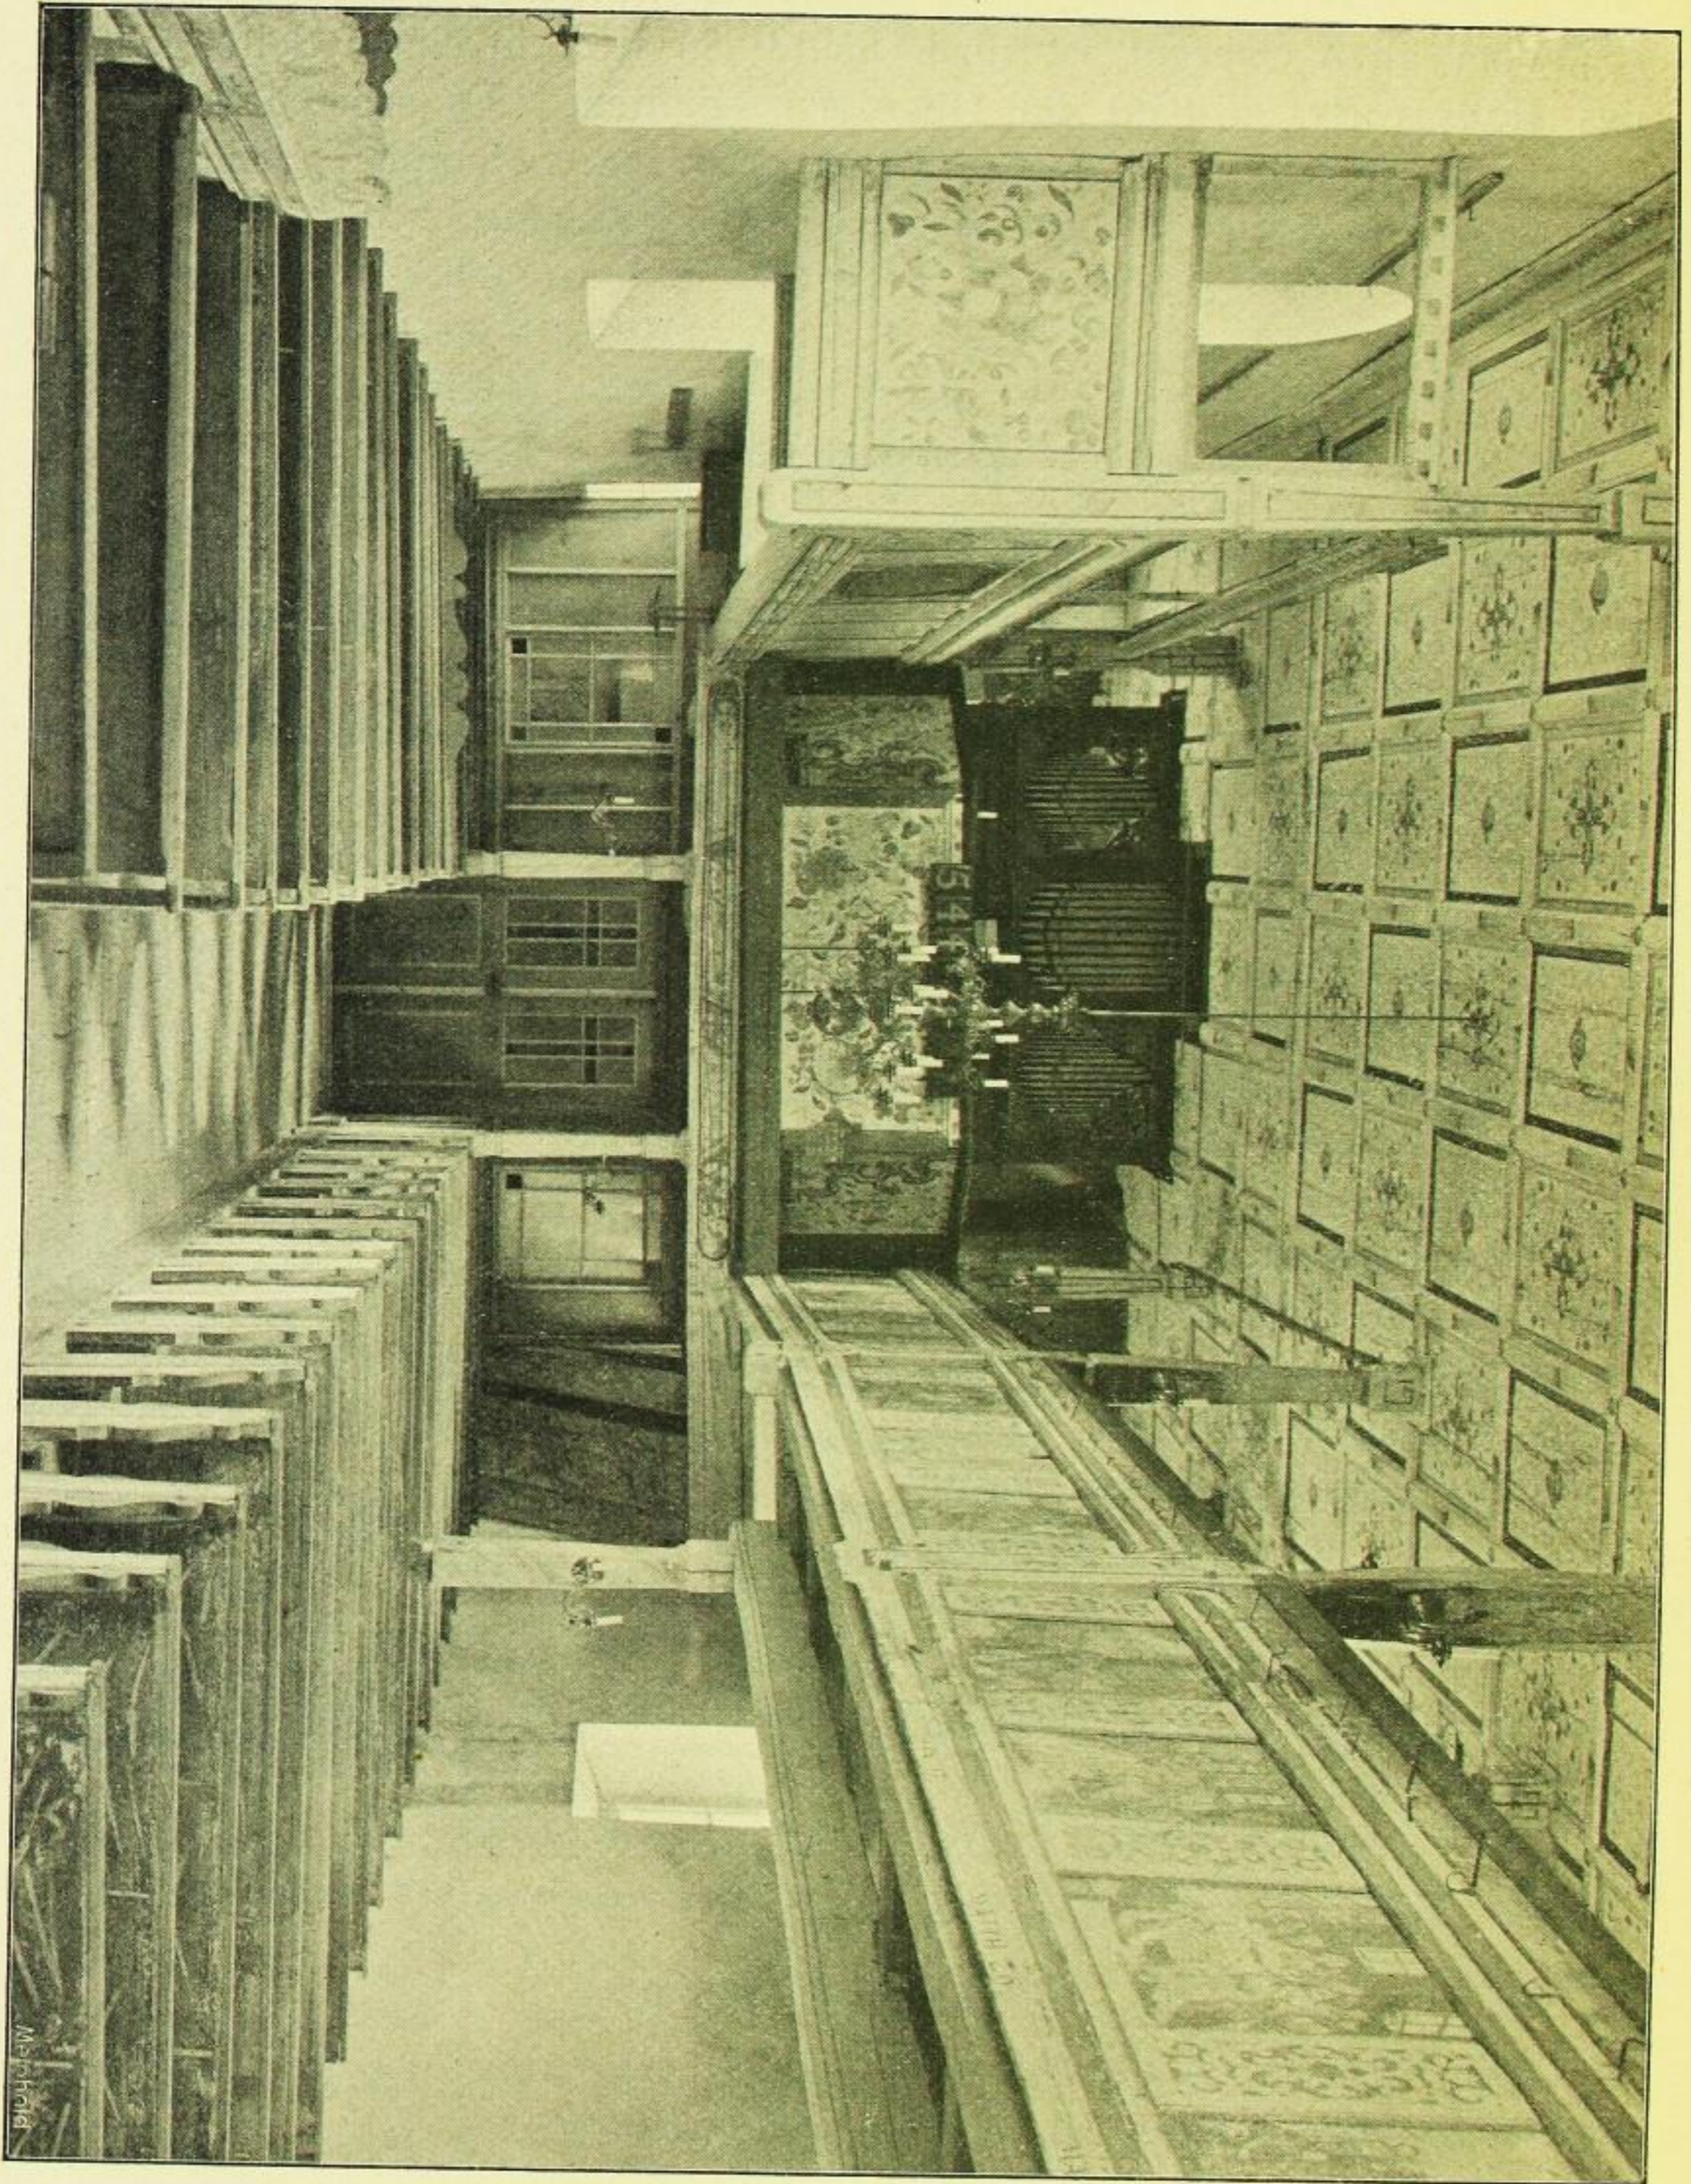

An der Südostecke der Kirche ist eine Sonnenuhr aufgemalt, bez.:

Fig. 65. Höckendorf, Kirche, Inneres.

M. D. C. L. I. / R. P. I. H. Mors InnotesCit Repedante Latrone Per Horas /
1651 . . . Der Schatten weicht / Die Zeit verstreicht / Der Tod herschleicht.
Mit bezug auf Ruder, Pastor in Höckendorf.

Im Innern ist an die Nordseite und halbe Südseite eine Empore angelegt (Fig. 65 u. 66). Der Orgelchor ist vorgezogen und seitlich abgeschrägt.