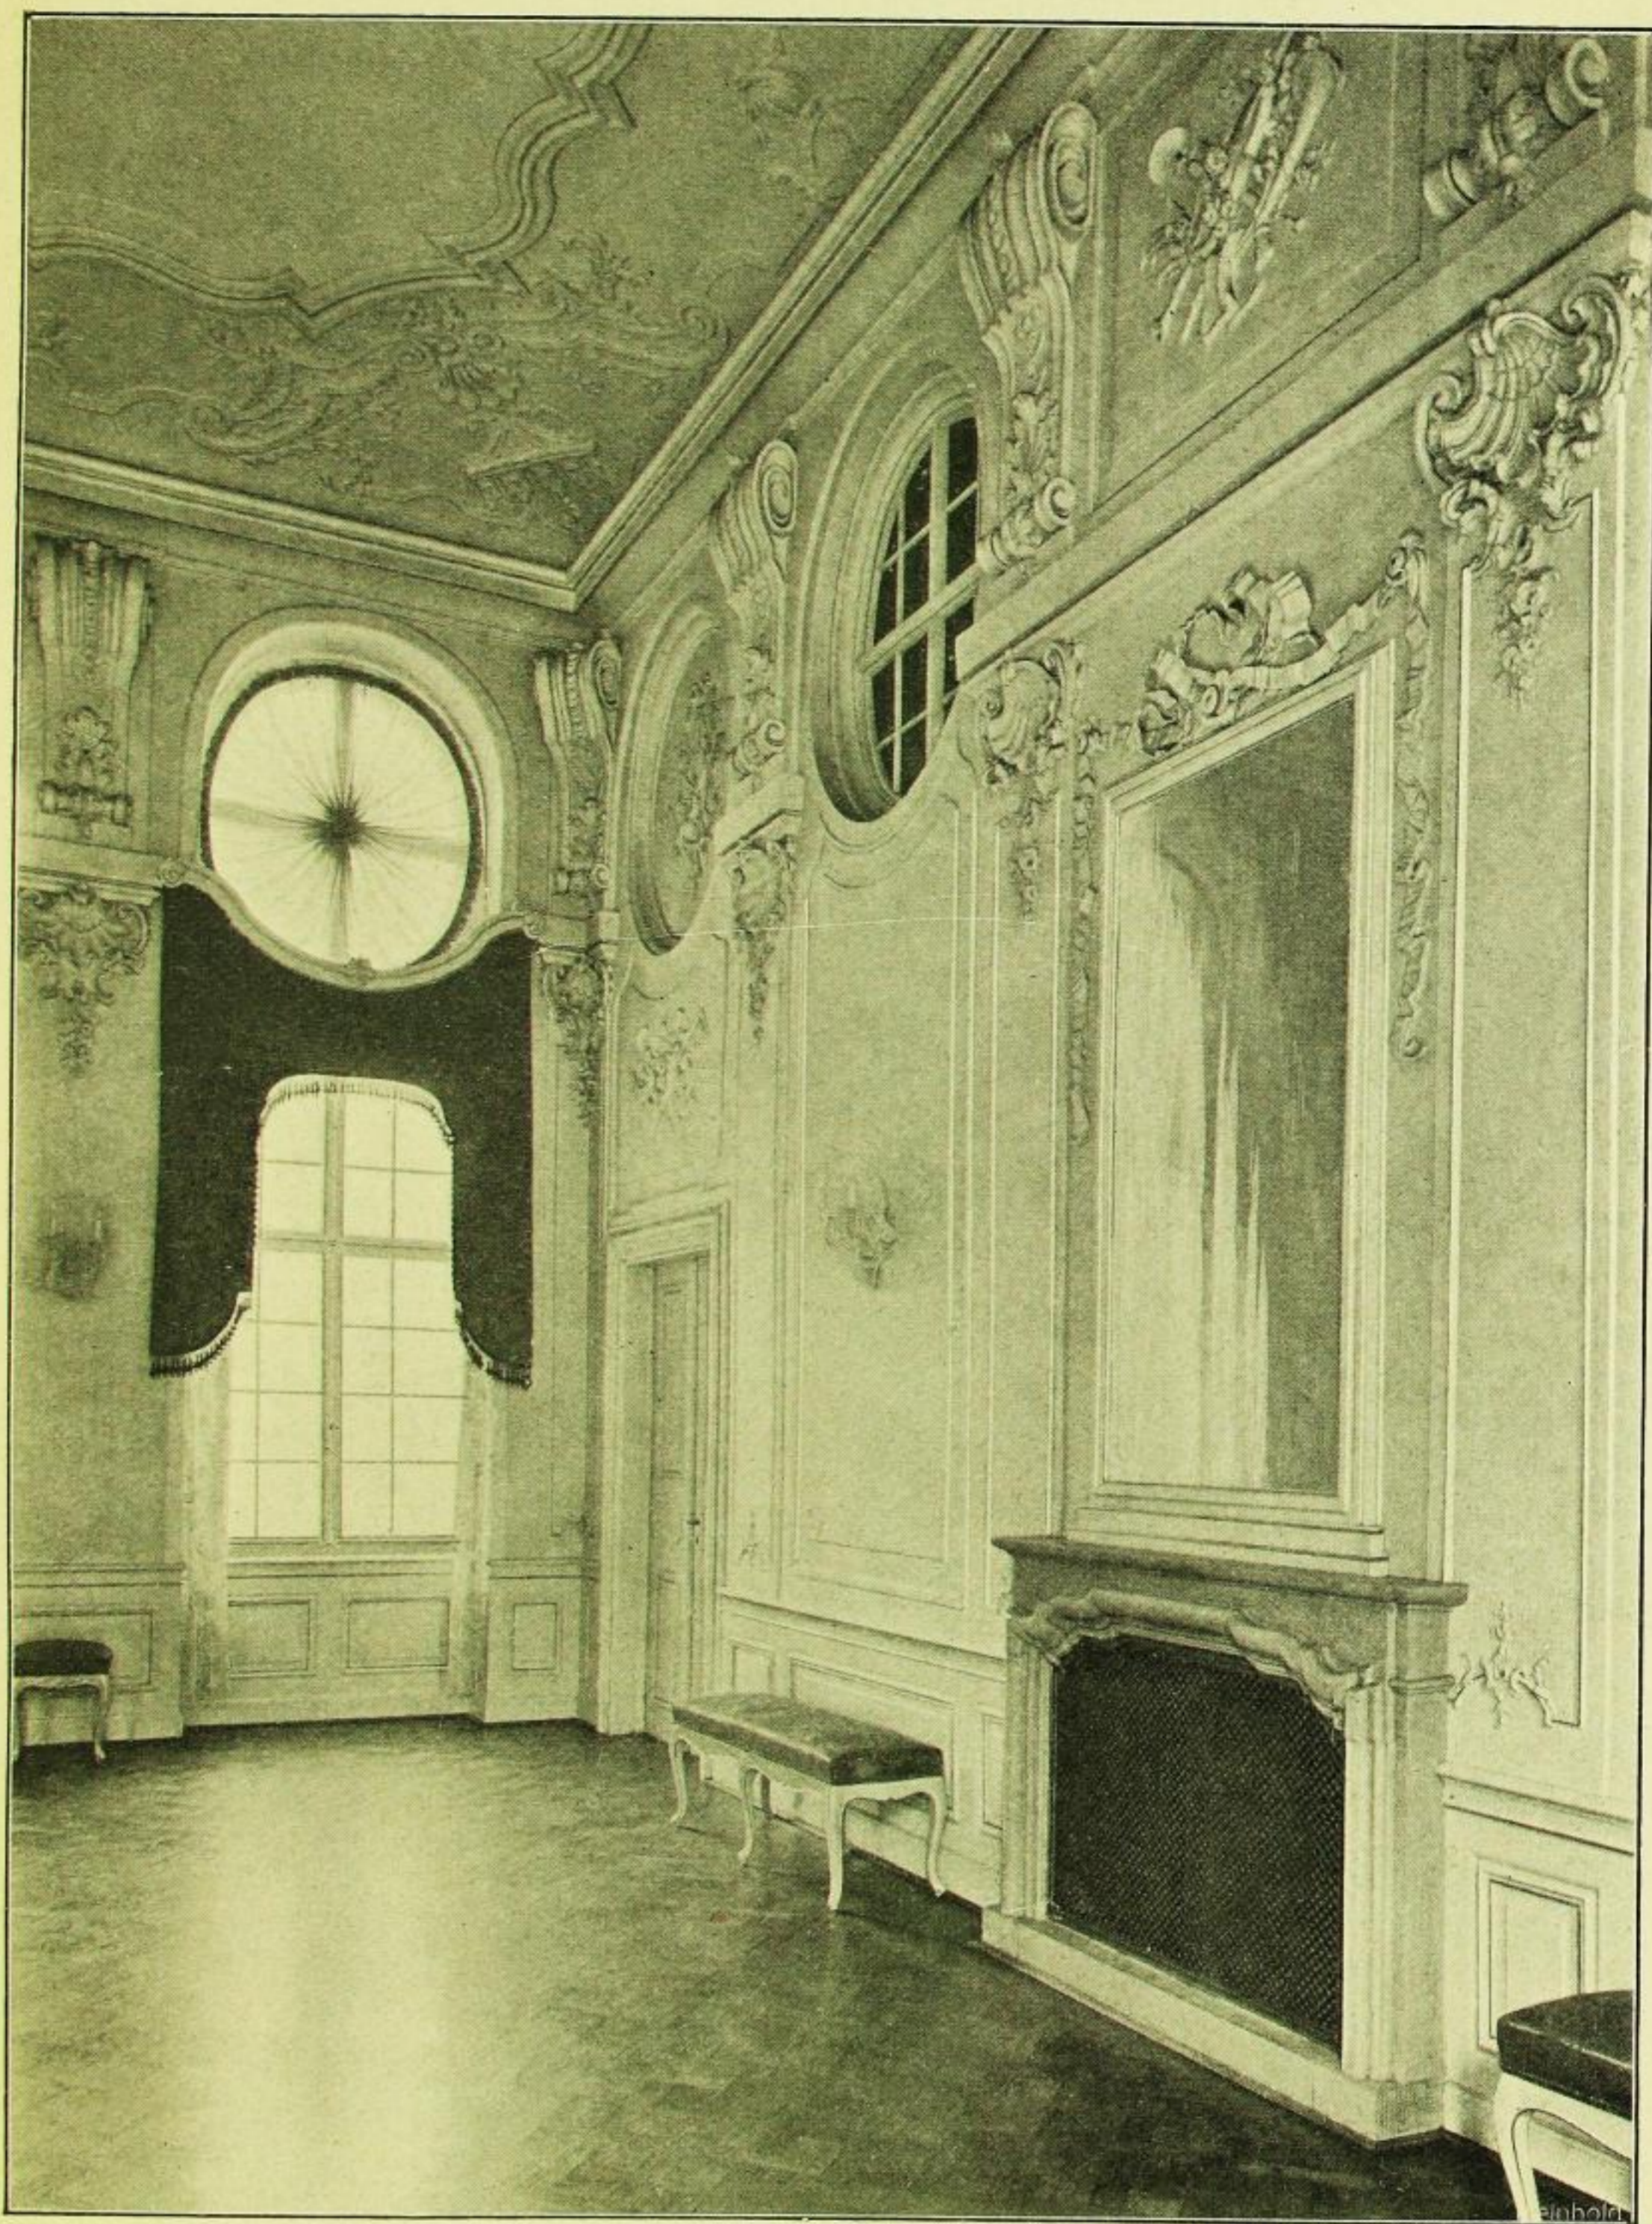

Denn er starb in seinem 44. Jahr, willig, gedultig, seelig / obwohl zum großen
 Betrübniß seiner . . . Frau . . . / Fr. Christiana Elisabetha geb. Lorenzin /

Fig. 269. Oberlichtenau, Schloß, Saal im Obergeschoß.

mit welcher er 6 Jahre . . . eine vergnügte Ehe genossen. / Denn er zeugte
 mit derselben ein liebes Söhnlein . . .

Die letzten Zeilen sind verwittert.

An der Ostseite der Kirche.