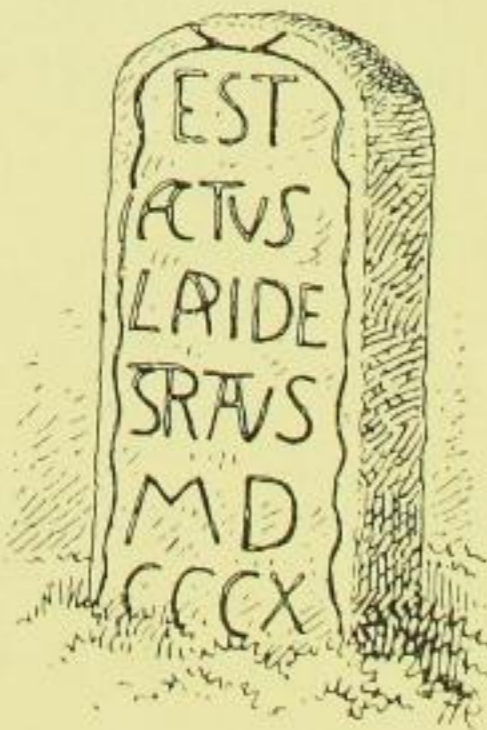

Bildnis des Johann Erdmann von Gersdorf.

Auf Leinwand, in Oel, 61,5 : 76 cm messend.

Brustbild, nach rechts gewendet, der Kopf geradeaus. In rotem Rock mit grossen Knöpfen, schwarzem, in Gold gesticktem Samtkragen; Jabot. Gedolltes Haar.

Wegstein, aus Granit, am Weg kurz  
vor der Einfahrt ins Rittergut stehend  
(Fig. 272). Er ist bez. auf der Vorder-  
seite: Est | actvs | lapide | stratvs | MD | CCCX;  
auf der Rückseite: F. E. V. | Thie | lav. Wohl