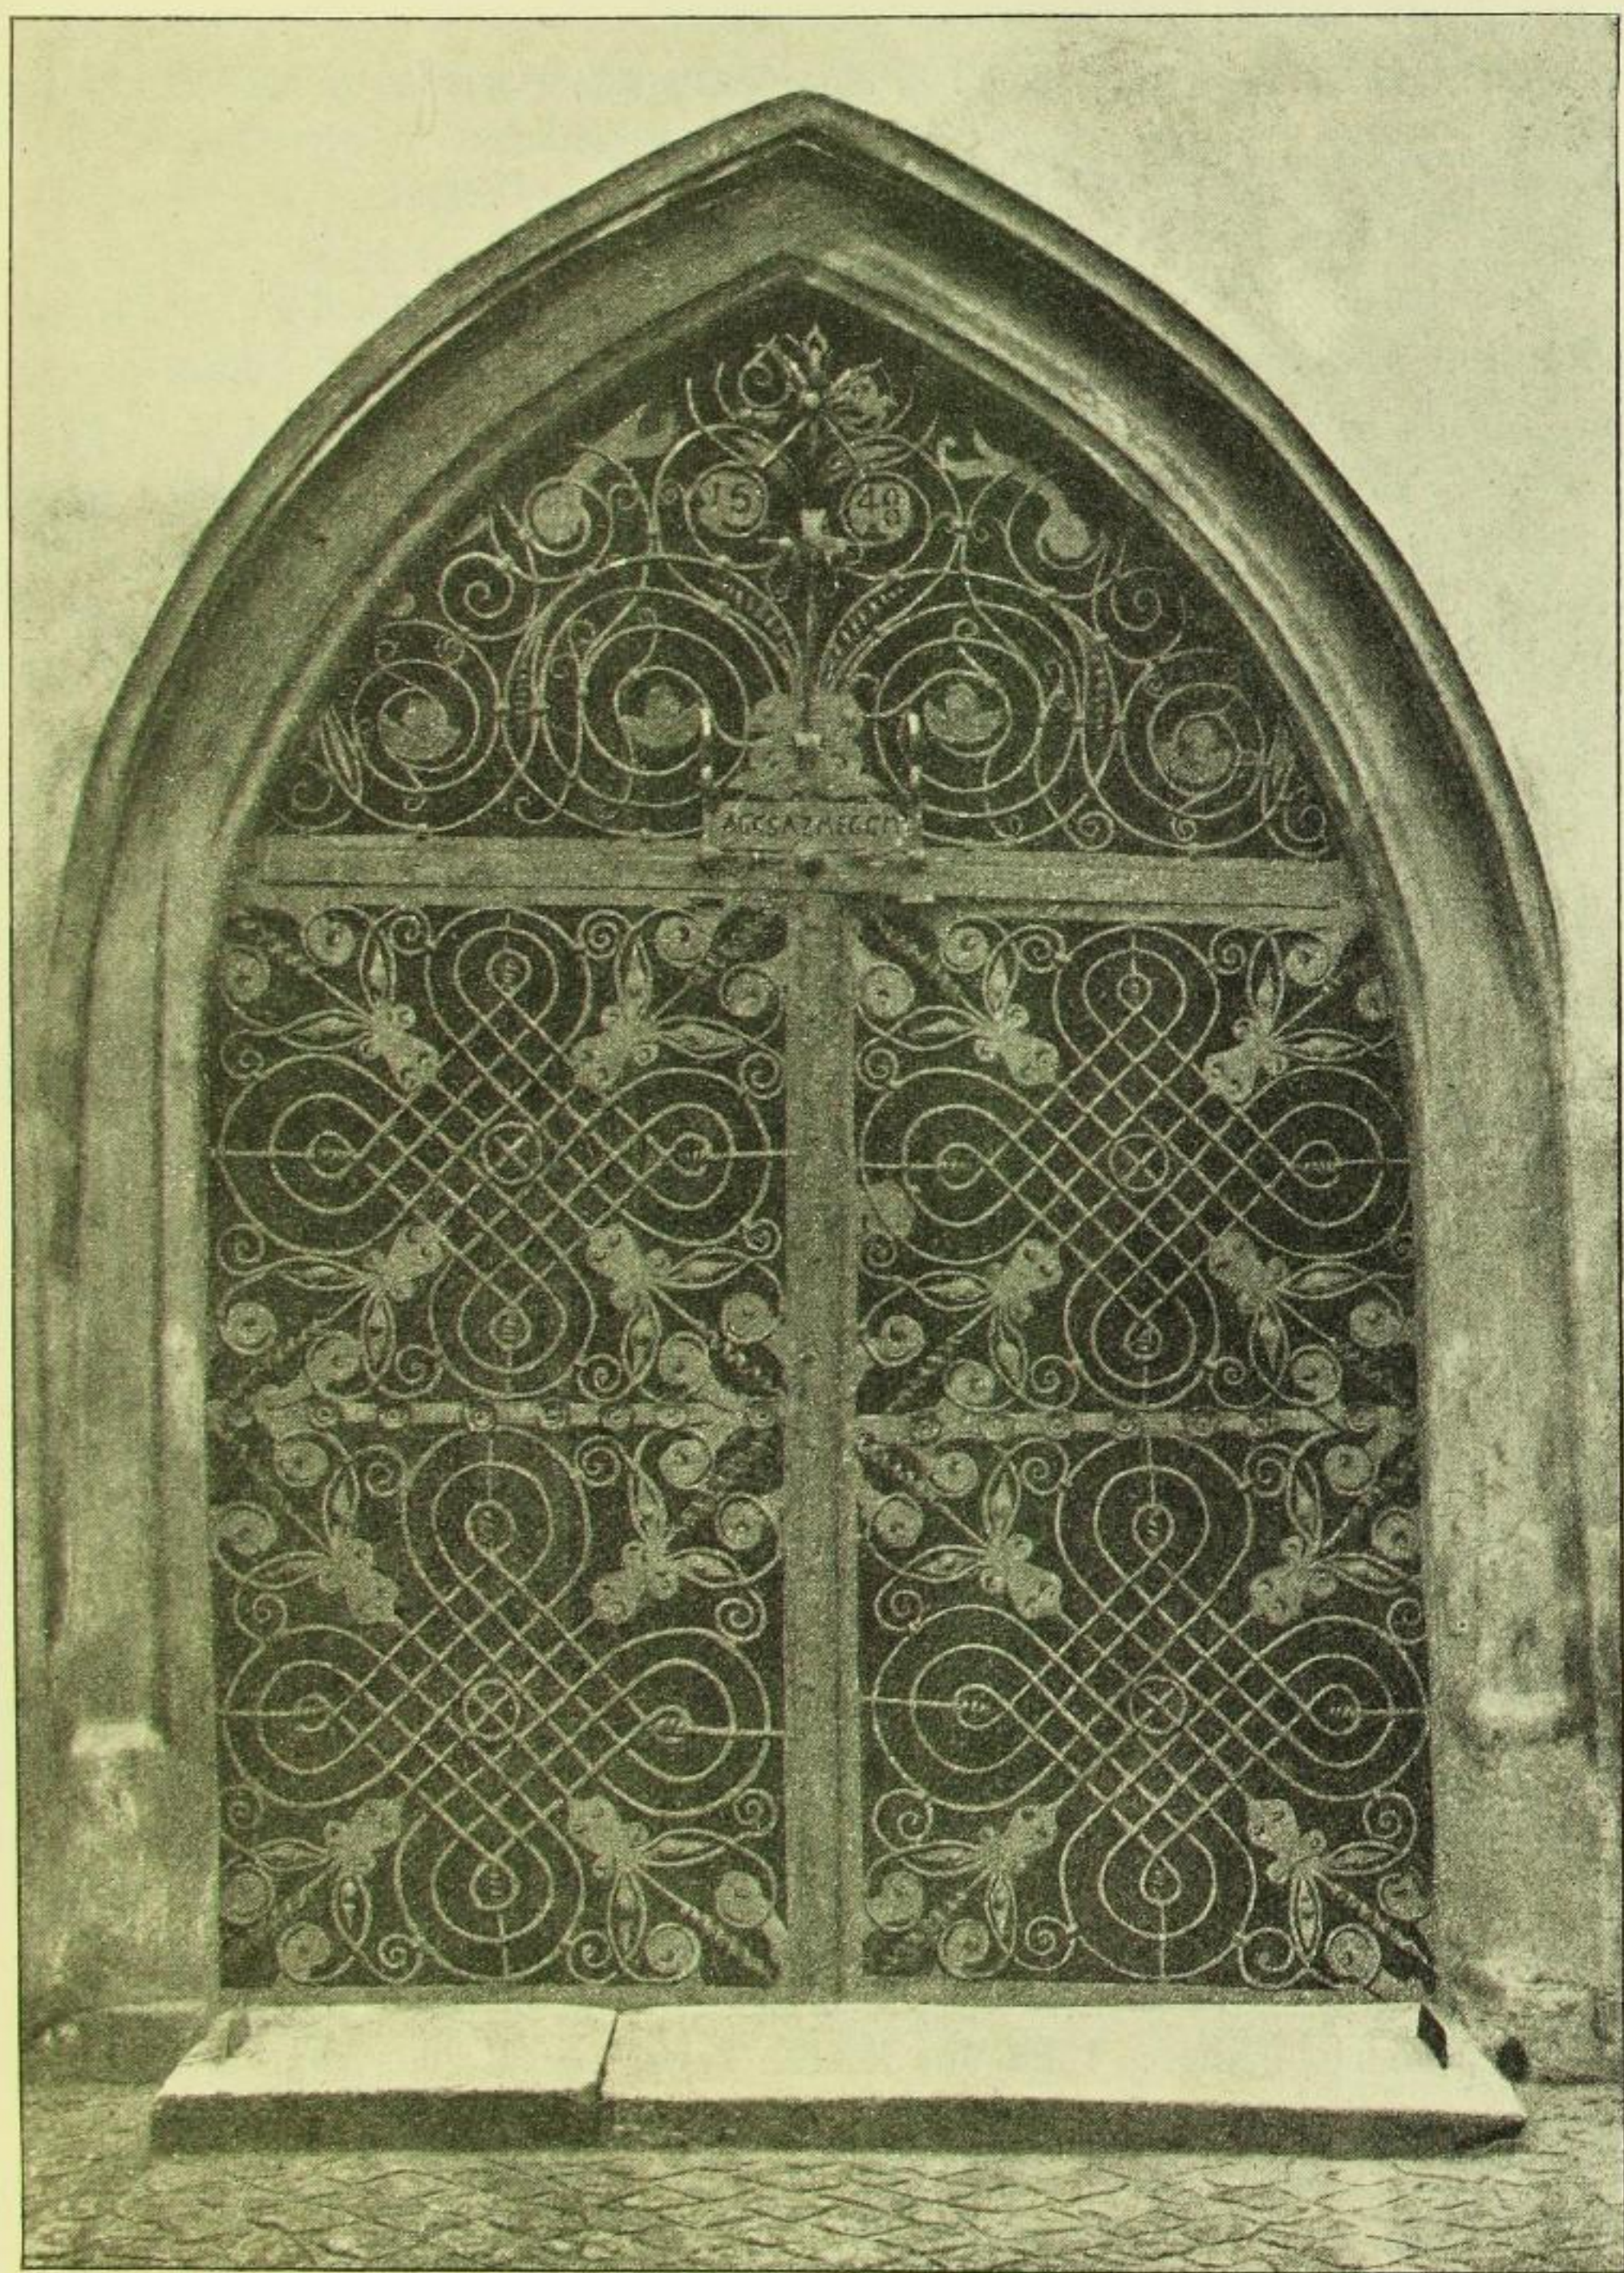

Patene, 66 mm Durchmesser, mit graviertem Kreuz.

Zwei Altarleuchter, Bronze, 455 mm hoch, von kräftiger Renaissance-
profilierung.

Fig. 189. Mügeln, Kirche, schmiedeeisernes Gitter.

Kruzifix, sehr schlecht erhalten, dem Christus fehlt der Kopf. Bez.: 1673.

Kruzifix, Ebenholz, 85 cm hoch, Körper 28 cm hoch. Mit Figur in
Silber, geschnitztem Kreuz. Wohl Ende 17. Jahrhunderts.