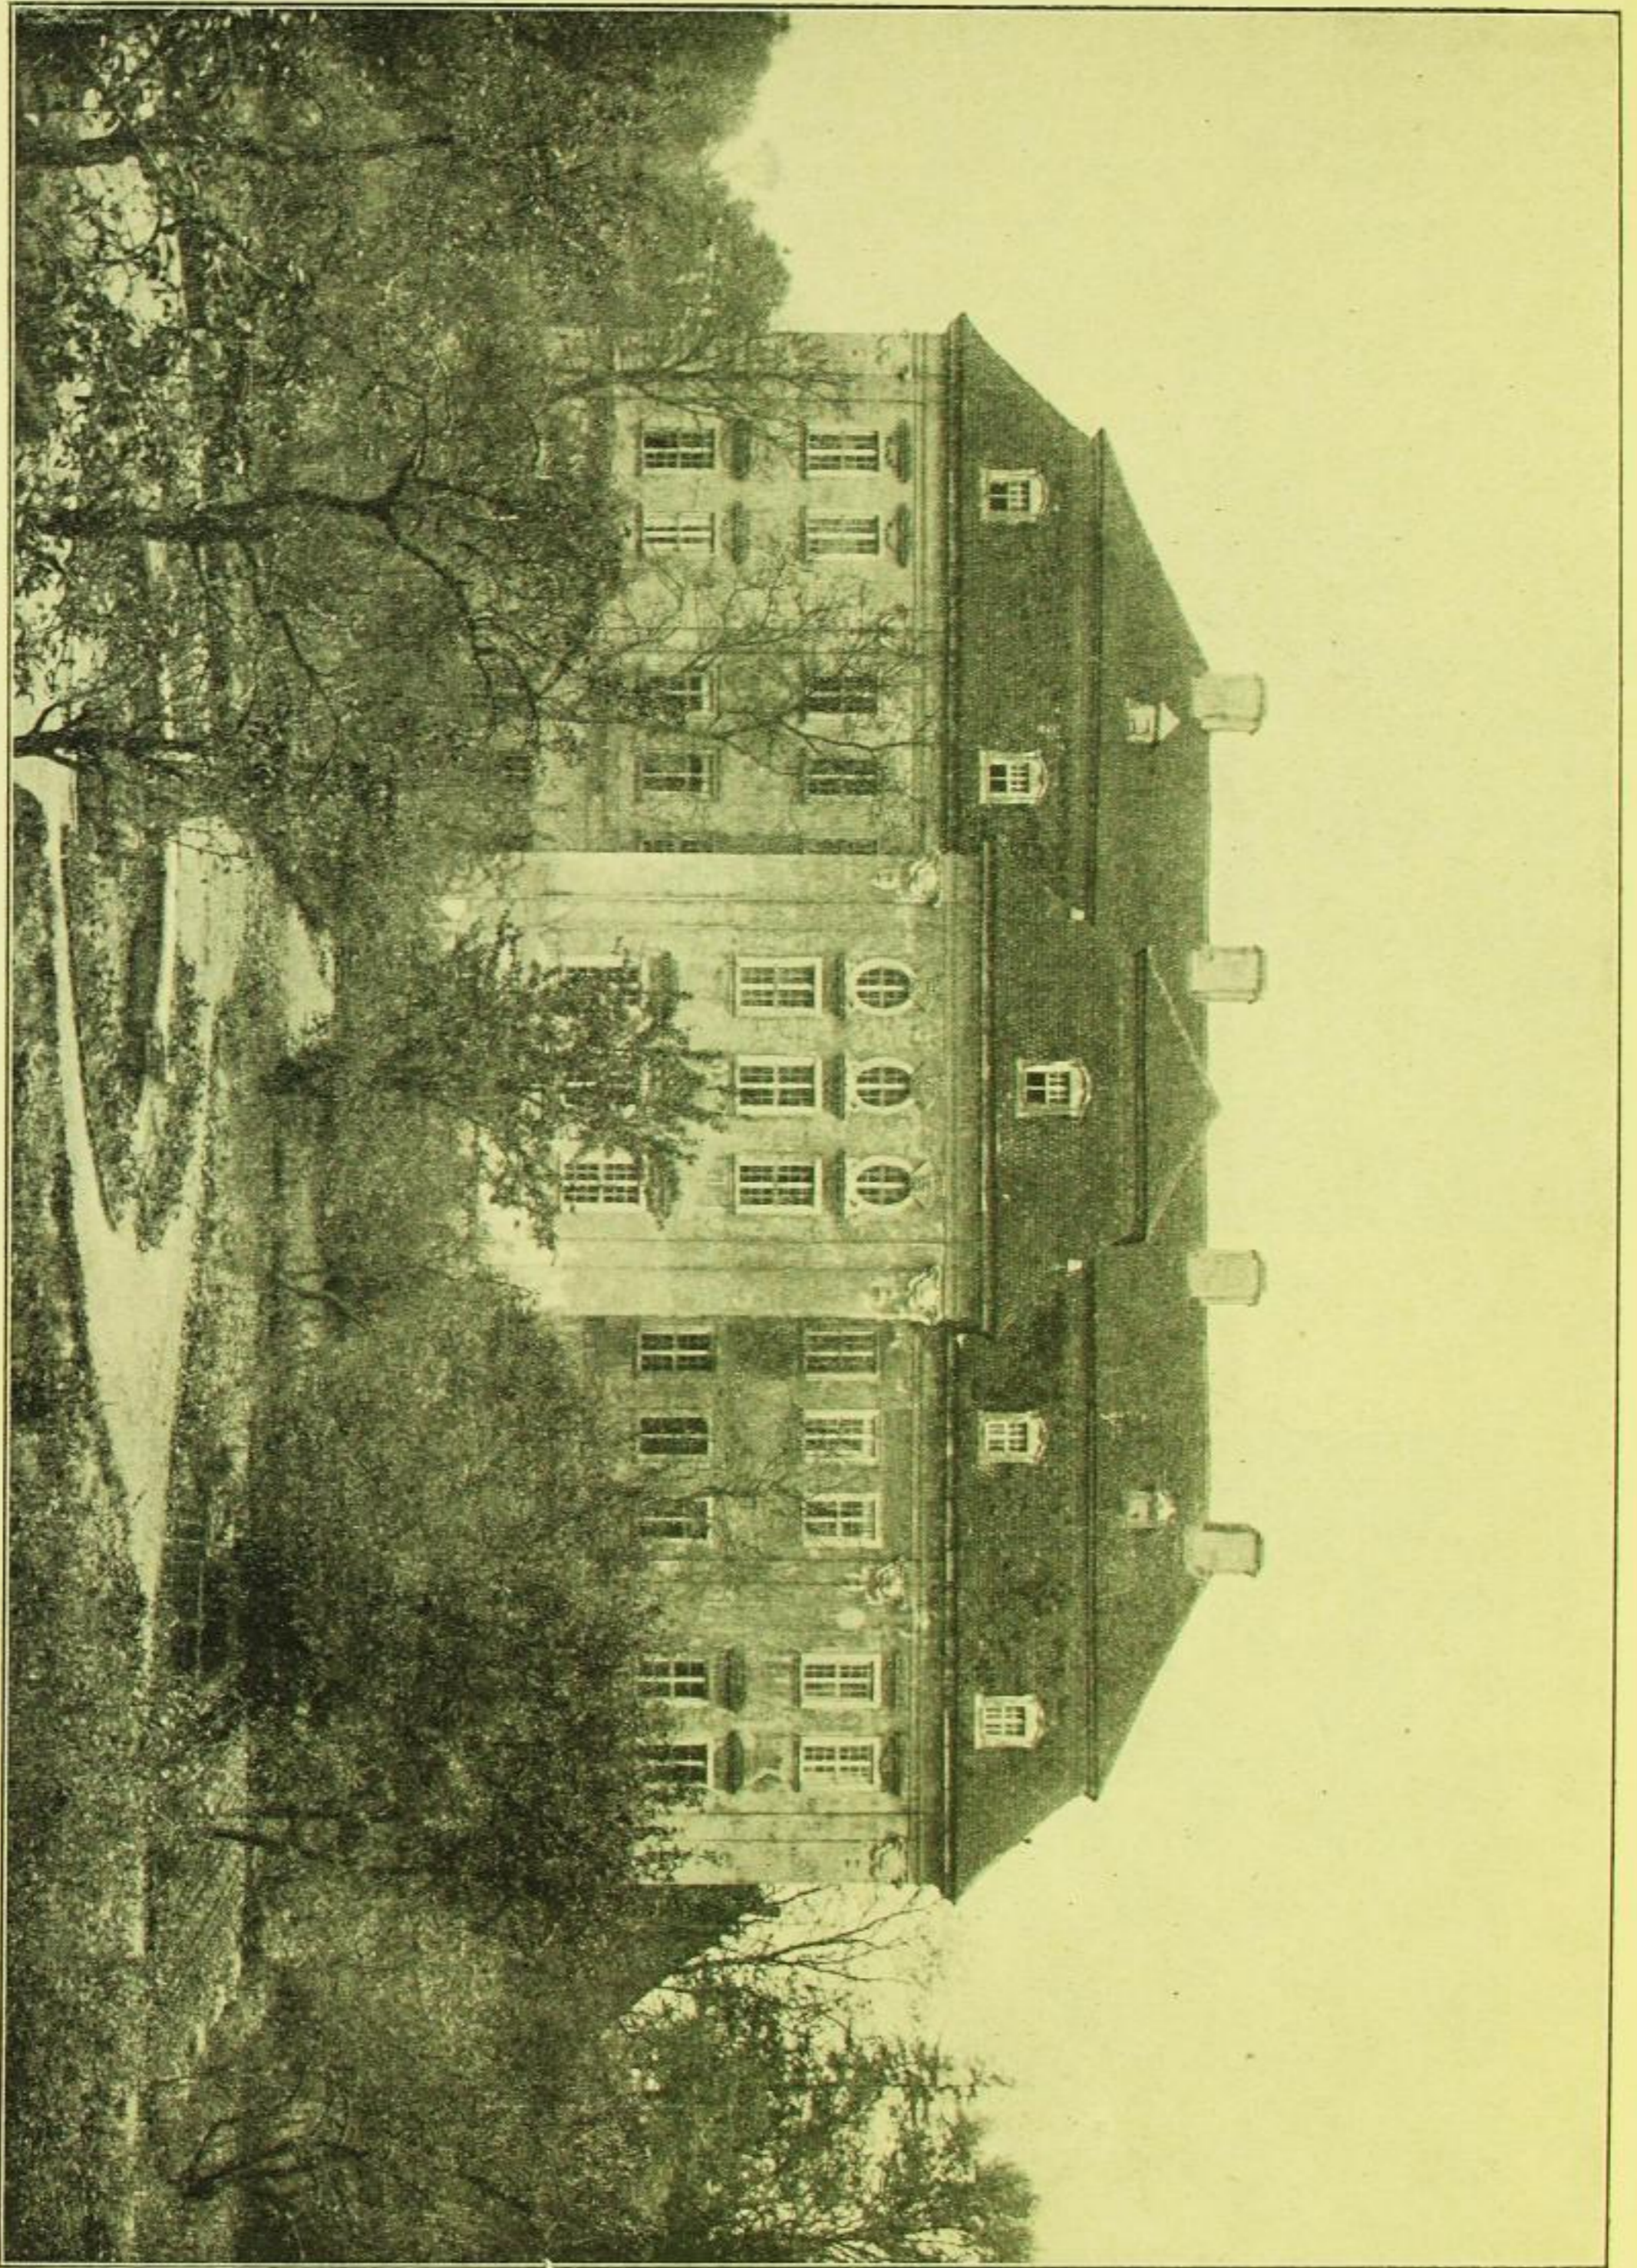

Fig. 488. Tiefenau, Schloß, Ansicht vom Parke aus.

Kelch, Silber, vergoldet, 219 mm hoch, 104 mm Durchmesser der schwach glockenförmigen Kupa, 124 mm Weite des runden Fußes. Der breite Knauf ist mit Kugeln besetzt.

Der Fuß gemarkt mit Dresdner Beschau und dem nebenstehenden Meisterzeichen A S

A S