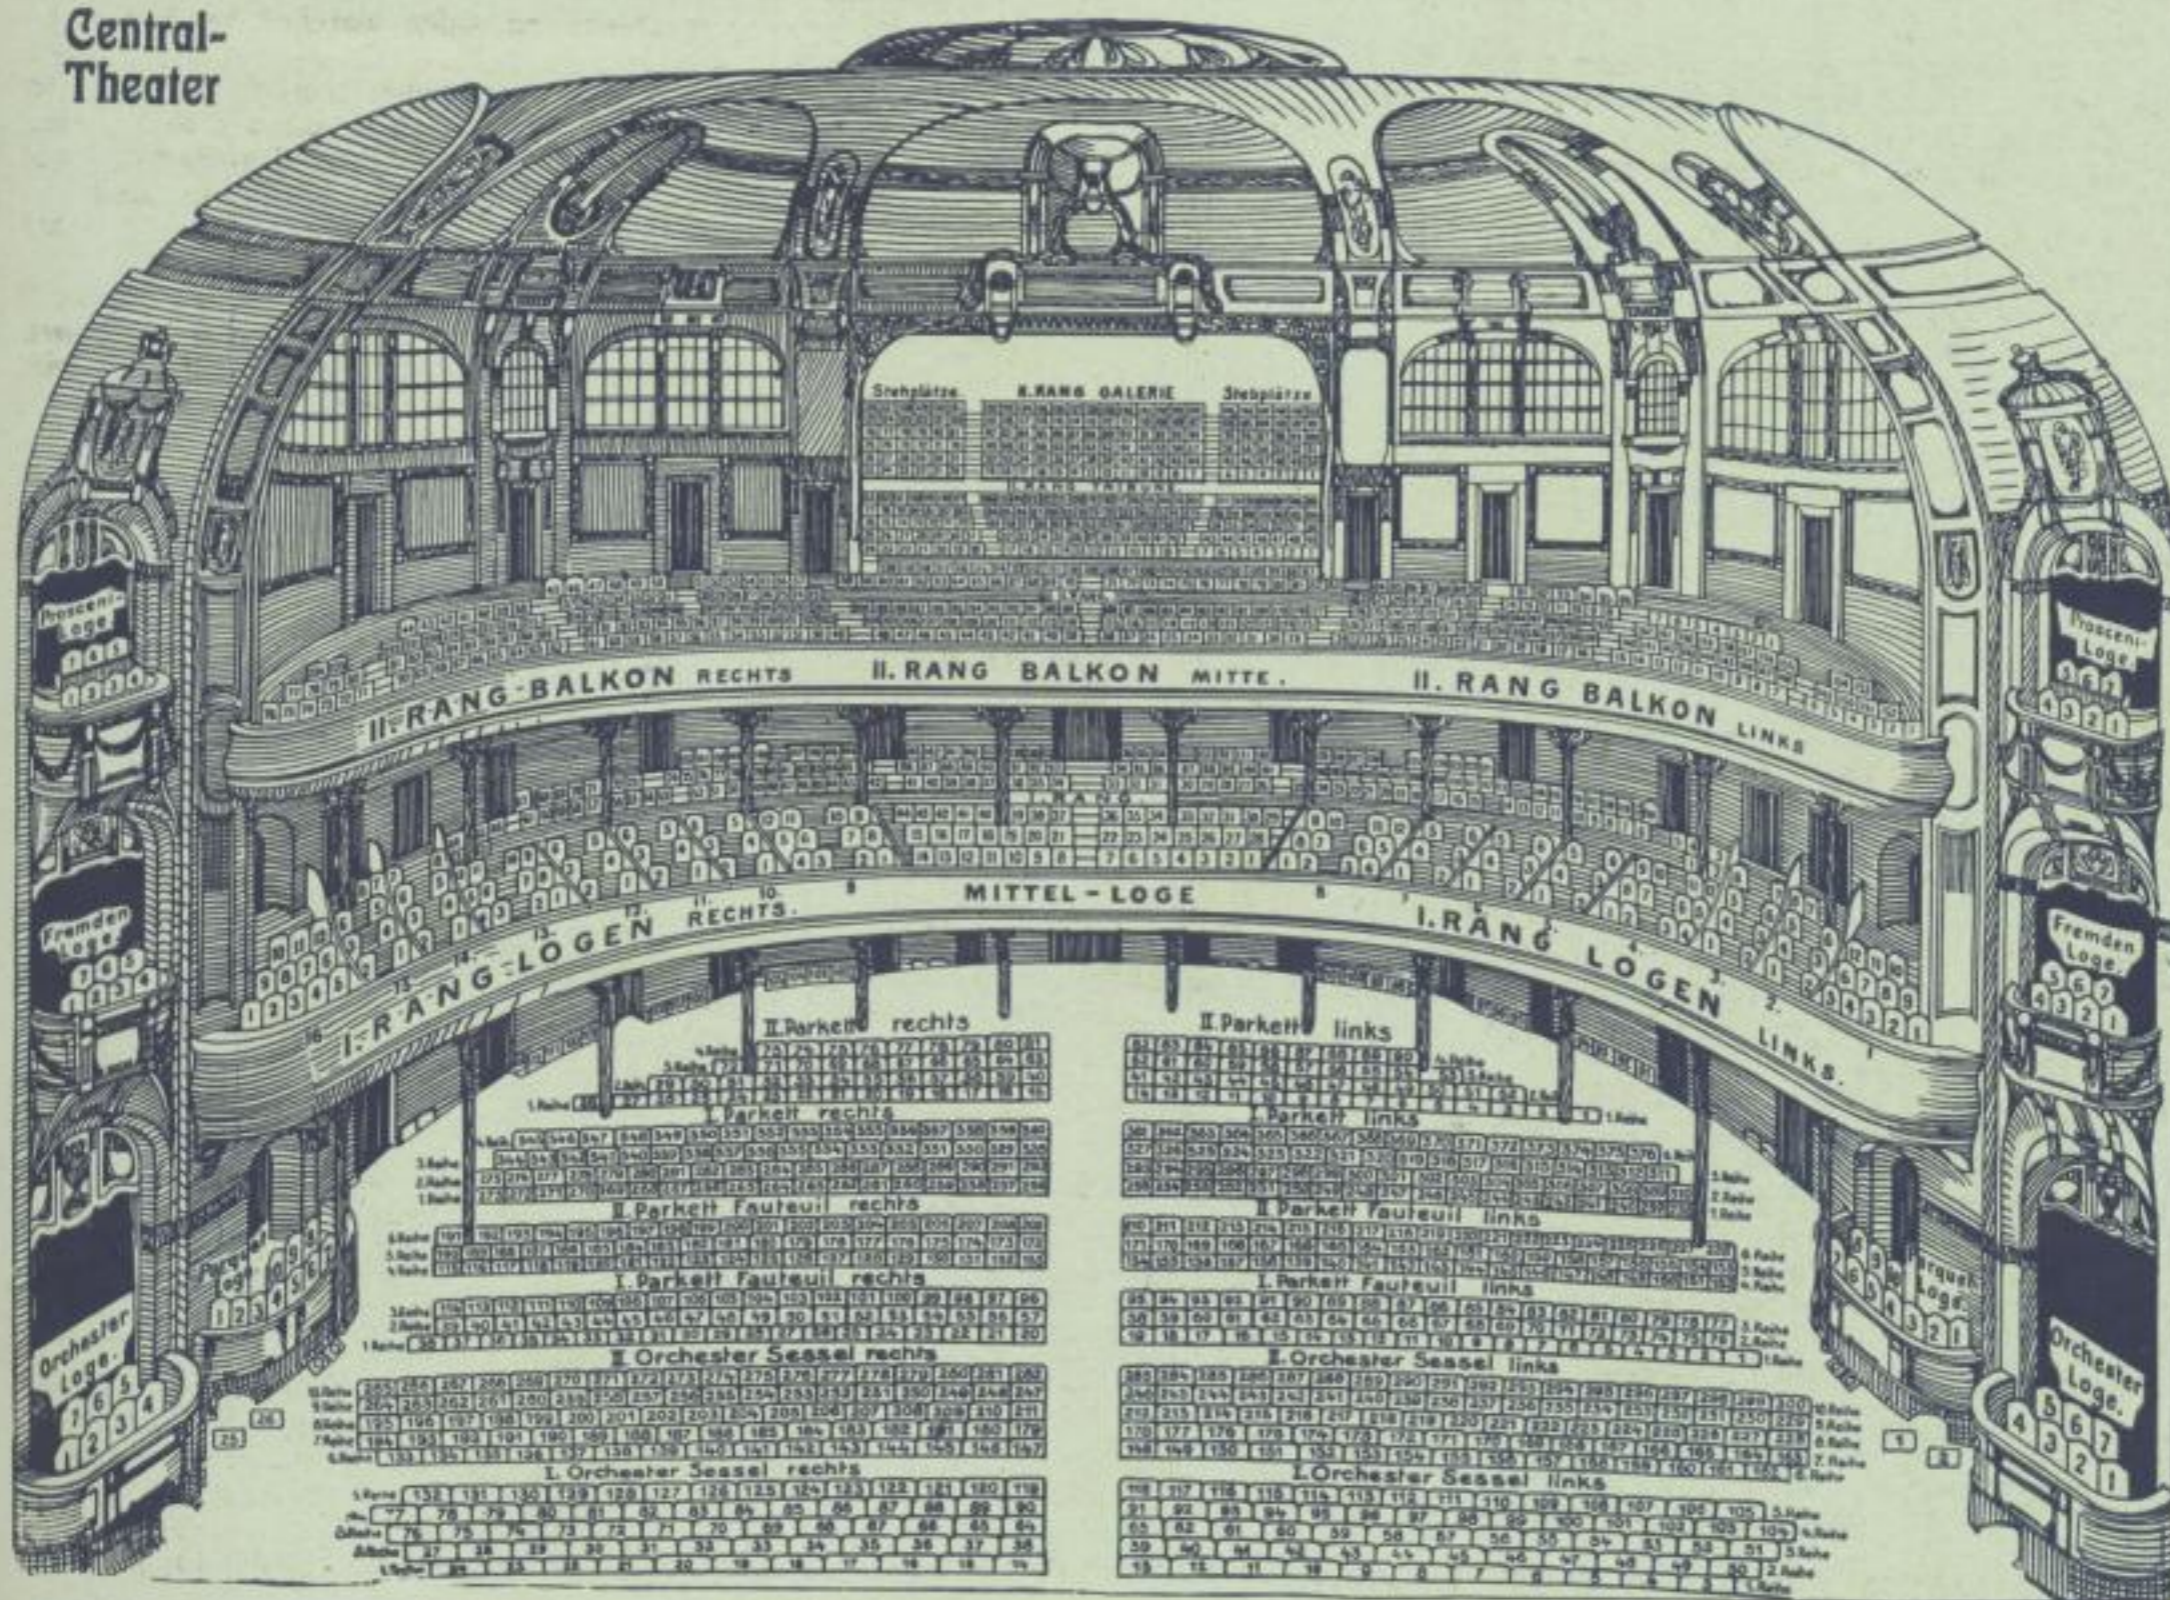

Bestuhlungspläne:

Central-Theater (Zwickauer Str. 24) . . . . . Seite 1
Städtisches Opernhaus (Adolf-Hitler-Platz 2) . . . . . " 2
Städtisches Schauspielhaus (Theaterstr. 13) . . . . . " 4

Geschäftsanzeigen:

Konditorei und Kaffee Reinhold (Bernsdorfer Str. 37) . . . . . Seite 1
Sanatorium v. Zimmermannsche Stiftung (Stollberger Str. 59) . . . . . " 2
Lombardhaus Oswald Friedrich (Kasernenstr. 28) . . . . . " 3
Ernst Dekold (Am Schillerplatz 2) . . . . . " 3
Städtisches Leihamt (Aue 16) . . . . . " 4

Jubiläumsfirmen:

Über 300 Jahre alte Firmen	Seite 5	Über 60 Jahre alte Firmen	Seite 6
" 200 " " "	" 5	" 50 " " "	" 8
" 100 " " "	" 5	" 40 " " "	" 10
" 75 " " "	" 5	" 25 " " "	" 12

Central-Theater

Konditorei und Kaffee Reinhold

Verkehrslokal der N. S. D. A. P.

Erstklassige Konditoreiwaren • Angenehmer Aufenthalt
Bernsdorfer Straße 37 — Am Rosenplatz — Fernsprecher 54820