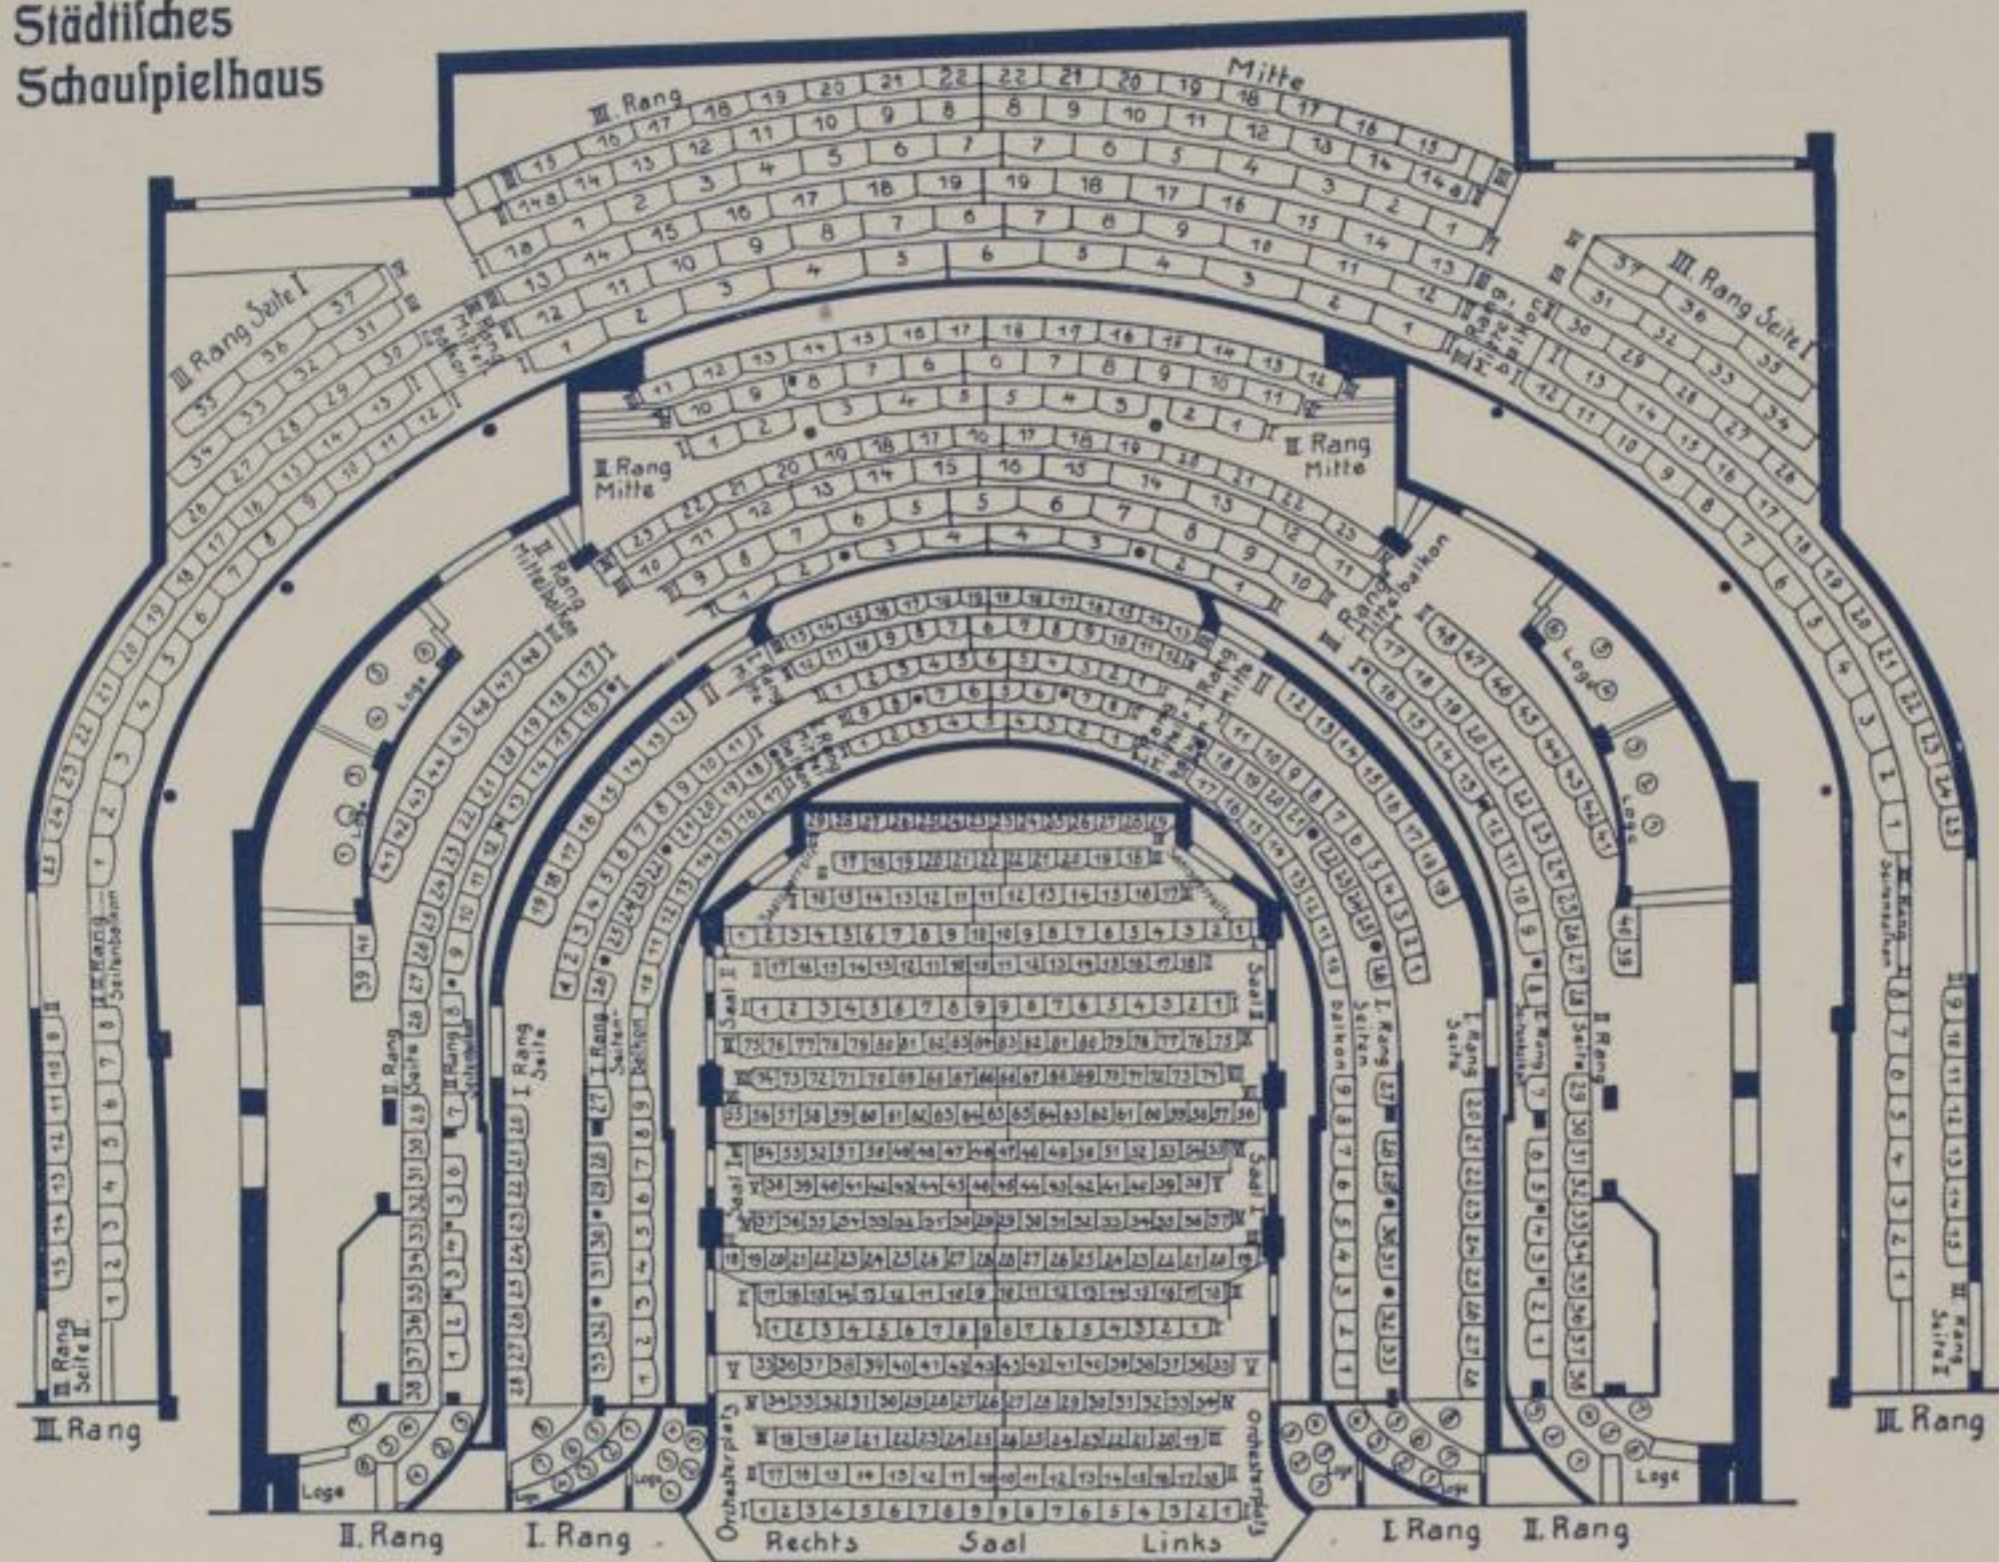

Städtisches  
Schauspielhaus

# Meister-Gesellschaft Brunnensaal

Hofbräu-Keller

Gesellschaftszimmer

Speisesaal / Regeltbahn

Zorkelstube / Die Schänke

Tel. 347.

**Staubfreier Garten**

Drunksaal: Jeden Mittwoch u. Sonntag Gesellschaftstanz, kein Tanzgeld