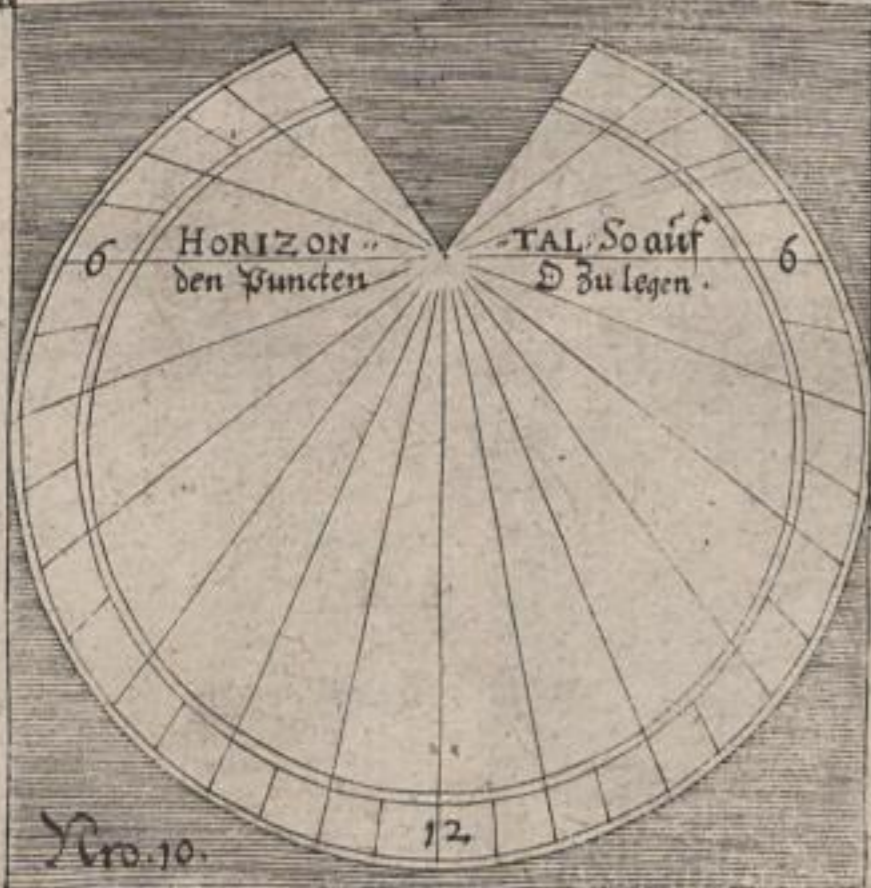

DECLINATIONUM TORIVM.

Abweichung Von Mittag gegen Aufgang oder Morgen. No. 7.

Abweichung Von Mittag gegen Widergang oder Abendt.

Abweichung Von Mittag gegen Aufgang oder Morgen 25. grad.

No. 8.

Abweichung Von Mittag gegen Widergang oder Abendt. 25. grad.

No. 9.

No. 10.

Abweichung Von Mitternacht gegen Morgen oder Aufgang. 25. grad. No. 11.

Abweichung Von Mitternacht gegen Abendt oder Widergang. 25. grad. No. 12.