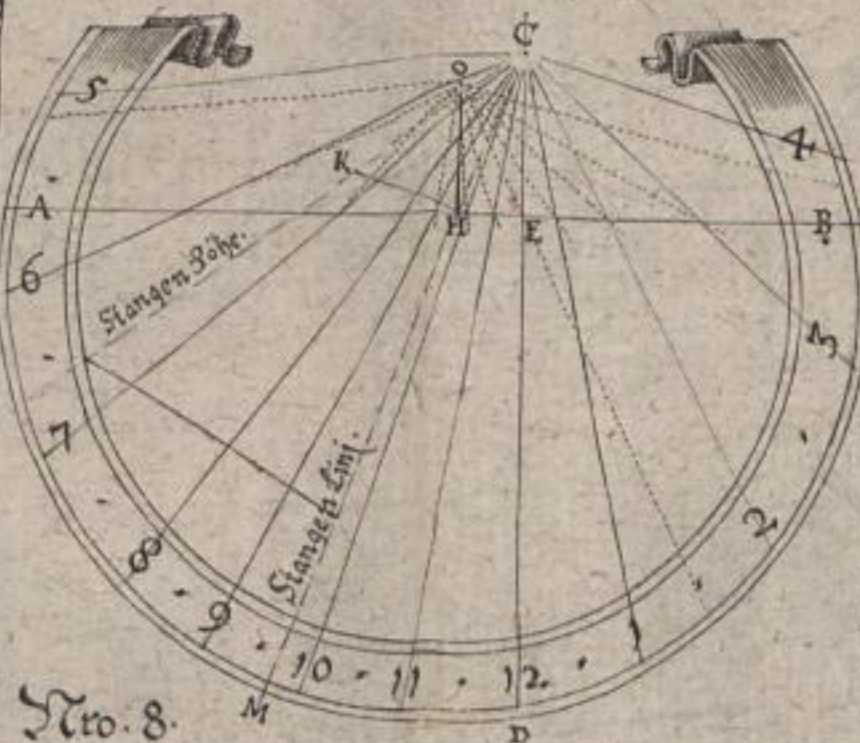

DECLINATIONUM TORIVM.

Abweichung Von Mittag gegen Aufgang oder Morgen. No. 7.

Abweichung Von Mittag gegen Widergang oder Abendt.

Abweichung Von Mittag gegen Aufgang oder Morgen 25. grad.

No. 8.

Abweichung Von Mittag gegen Widergang oder Abendt. 25. grad.

No. 9.

No. 10.

Abweichung Von Mitternacht gegen Morgen oder Aufgang. 25. grad. No. 11.

Abweichung Von Mitternacht gegen Abendt oder Widergang. 25. grad. No. 12.