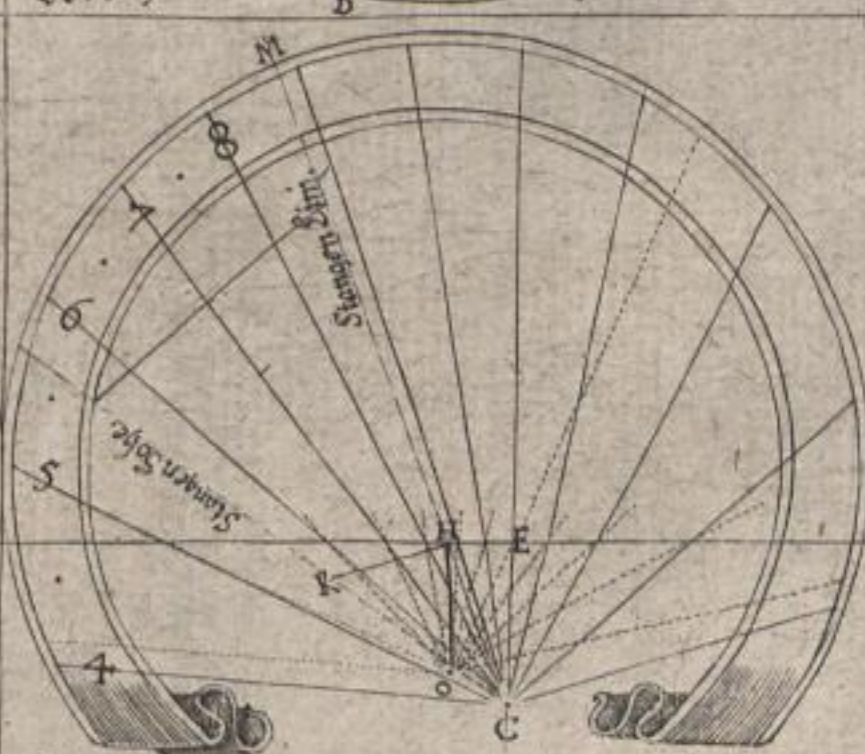

DECLINATIONUM TORIVM.

Abweichung Von Mittag gegen Aufgang oder Morgen. No. 7.

Abweichung Von Mittag gegen Widergang oder Abendt.

Abweichung Von Mittag gegen Aufgang oder Morgen 25. grad.

No. 8.

Abweichung Von Mittag gegen Widergang oder Abendt. 25. grad.

No. 9.

No. 10.

Abweichung Von Mitternacht gegen Morgen oder Aufgang. 25. grad. No. 11.

Abweichung Von Mitternacht gegen Abendt oder Widergang. 25. grad. No. 12.