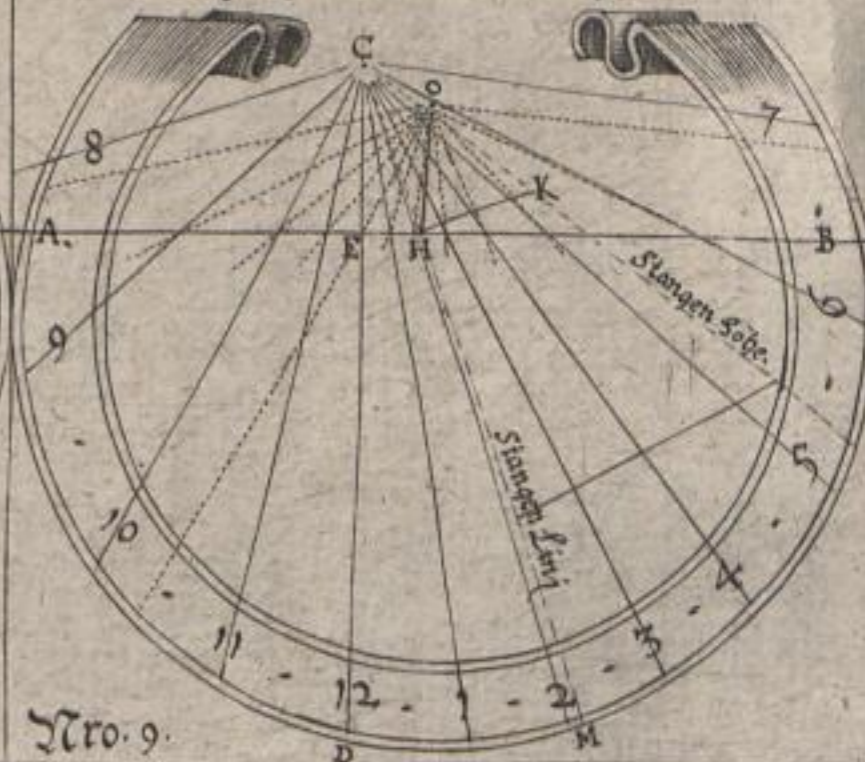

DECLINATIONUM TORIVM.

Abweichung Von Mittag gegen Aufgang oder Morgen. No. 7.

Abweichung Von Mittag gegen Widergang oder Abendt.

Abweichung Von Mittag gegen Aufgang oder Morgen 25. grad.

No. 8.

Abweichung Von Mittag gegen Widergang oder Abendt. 25. grad.

No. 9.

No. 10.

Abweichung Von Mitternacht gegen Morgen oder Aufgang. 25. grad. No. 11.

Abweichung Von Mitternacht gegen Abendt oder Widergang. 25. grad. No. 12.