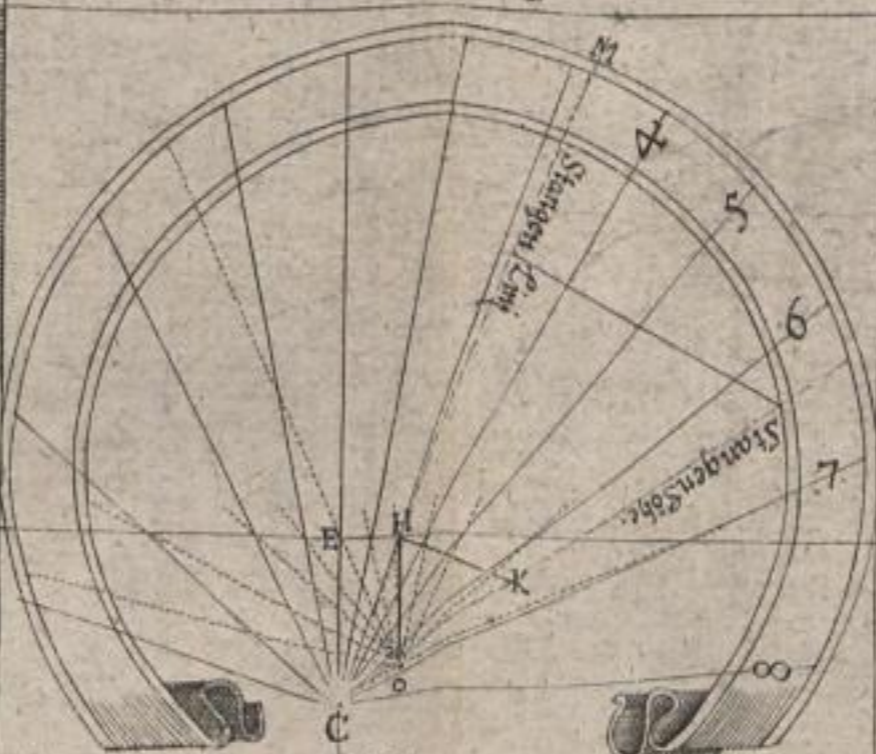

No. 8.

Abweichung Von Mitternacht gegen Morgen oder Aufgang. 25. grad. No. 11.