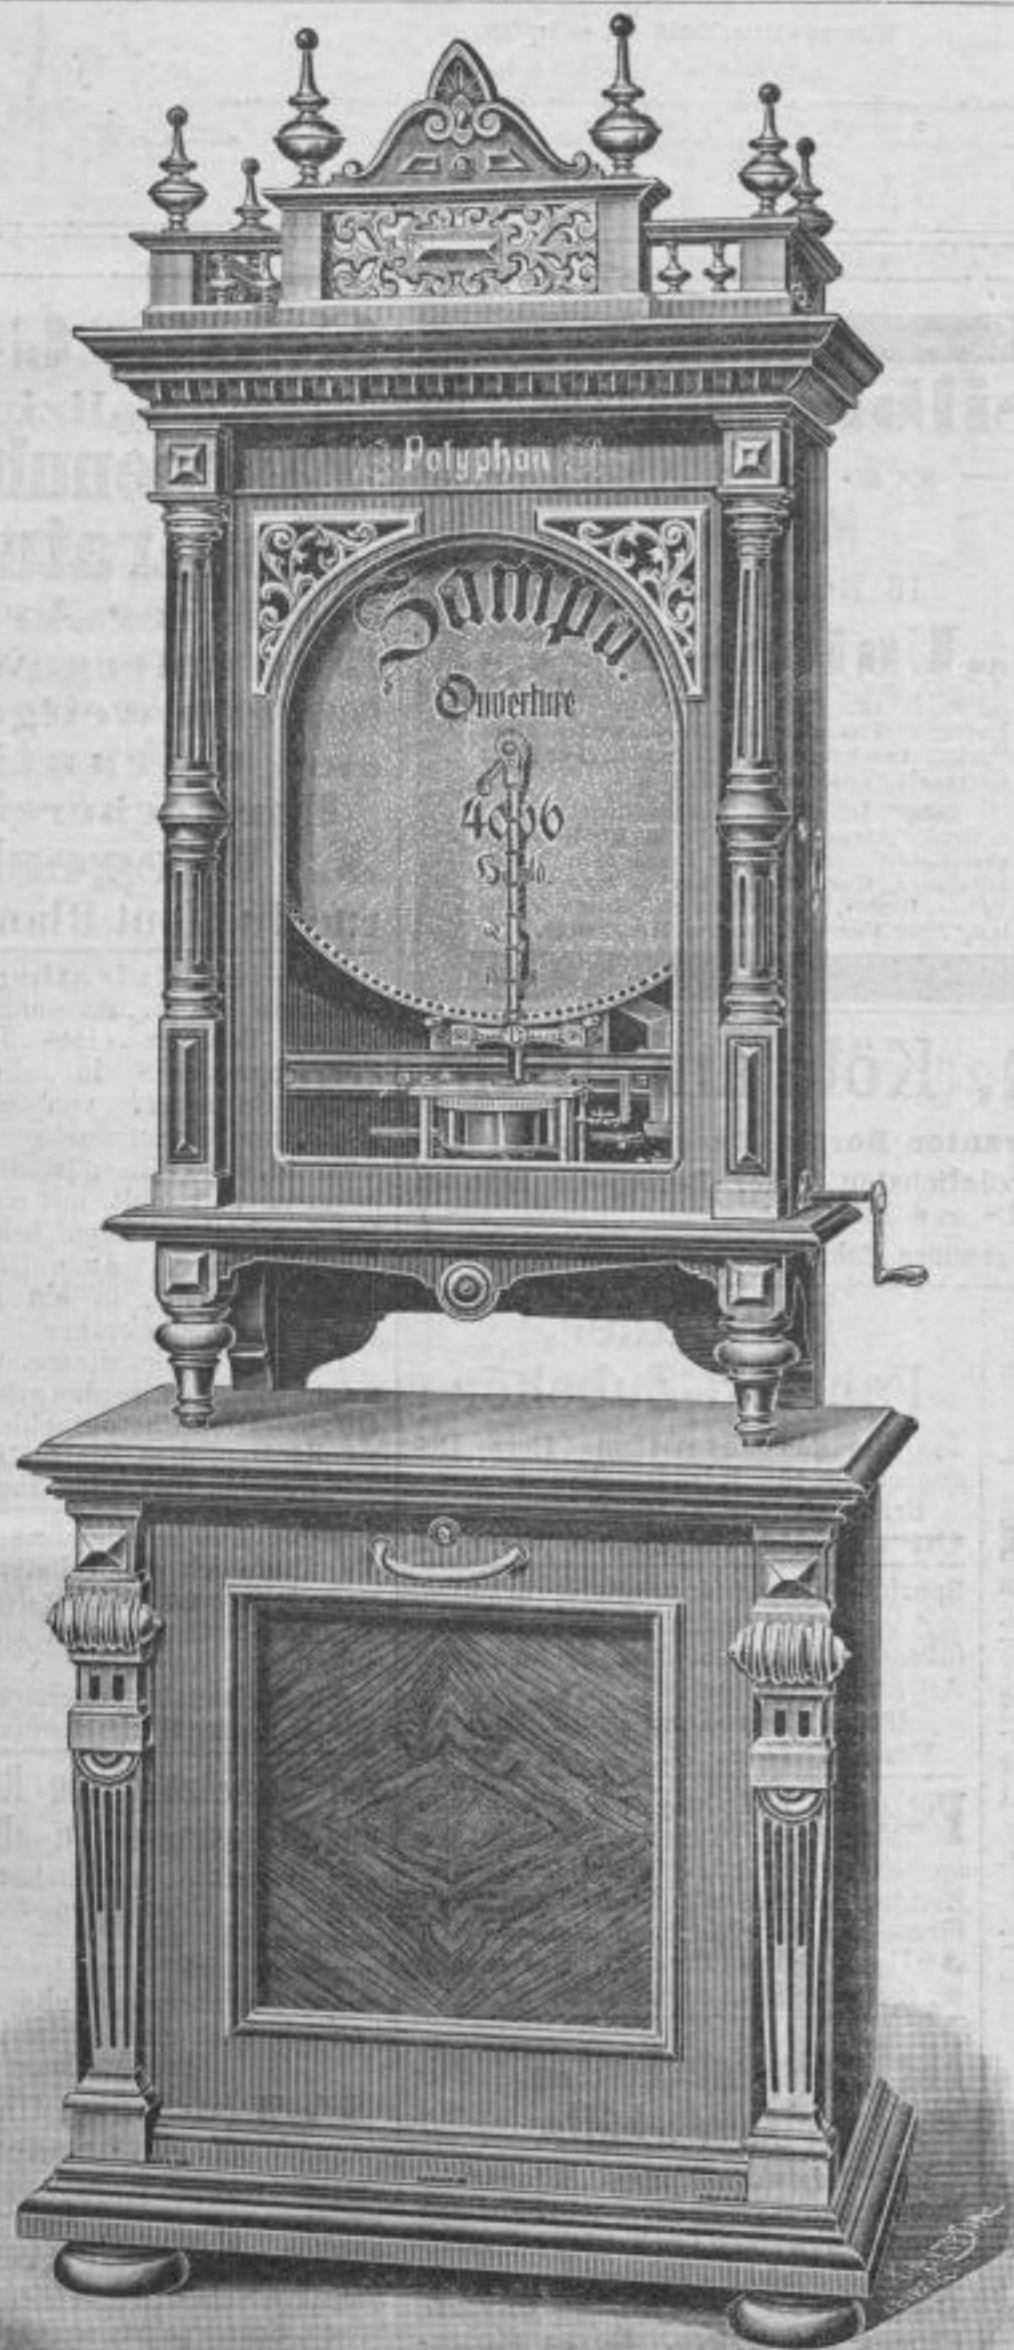

ETZOLD & POPITZ, LEIPZIG,

Katharinenstr. 31.

Fabrik moderner Zimmeruhren.

General-Vertrieb

der

Polyphon-Musikwerke

und anderer mechanischer Musikinstrumente und Automaten
für Tanz, Unterhaltung und Waarenverkauf.

NEUHEITEN:

Polyphon-Wand-Automat No. 105 (54er Musikwerk)
mit Notenschrank.