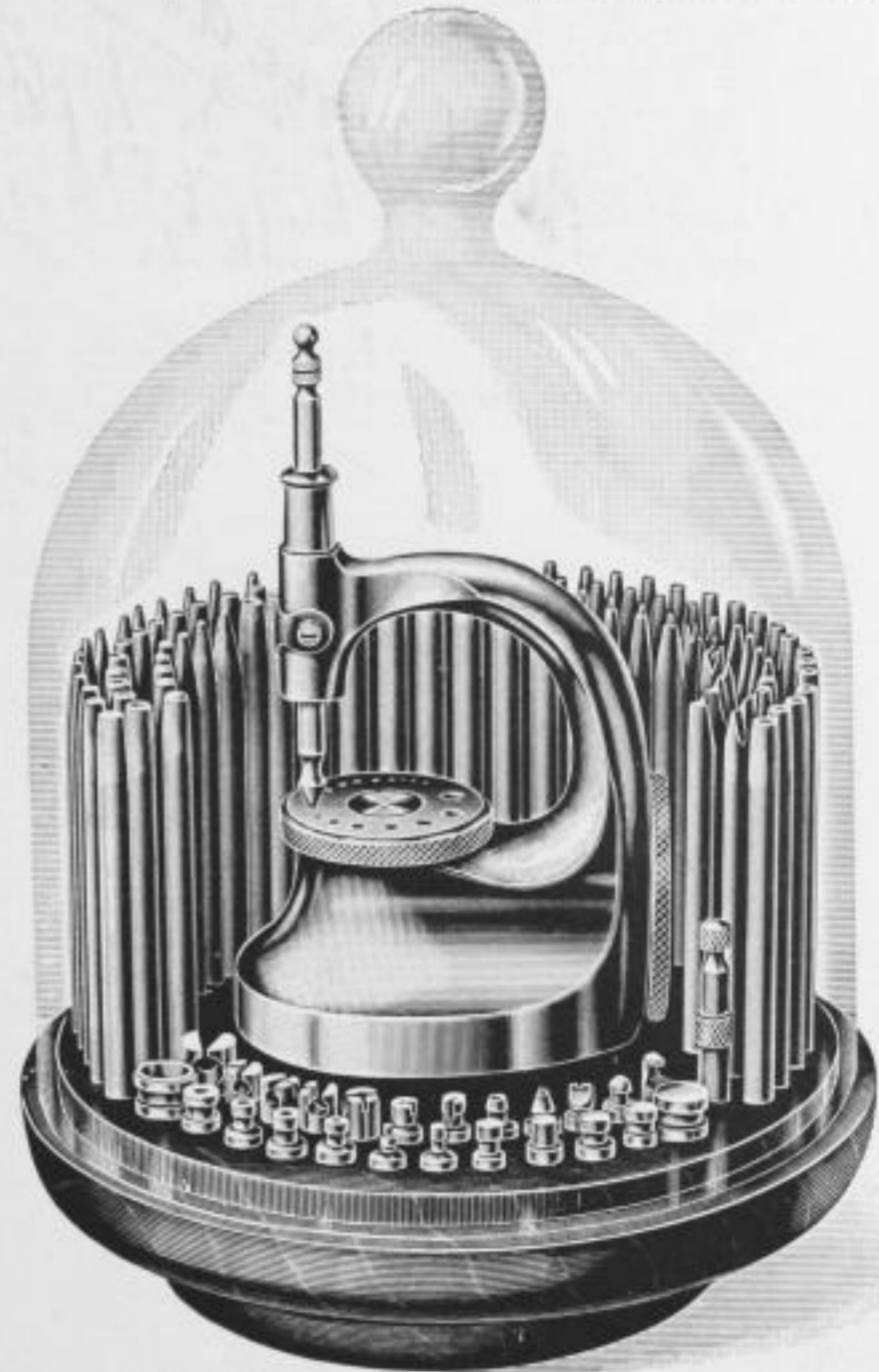

Herramientas para remachar los piñones de relojes

Universal - Futter
Universal Chucks
Mandrins Universels
Mandriles Universales

Fabrik feiner Uhrmacher-Werkzeuge

Schneider & Kern

Manufacturer of watchmakers tools / Fabrique des outils d'horlogerie
Fábrica de herramientas para relojeros