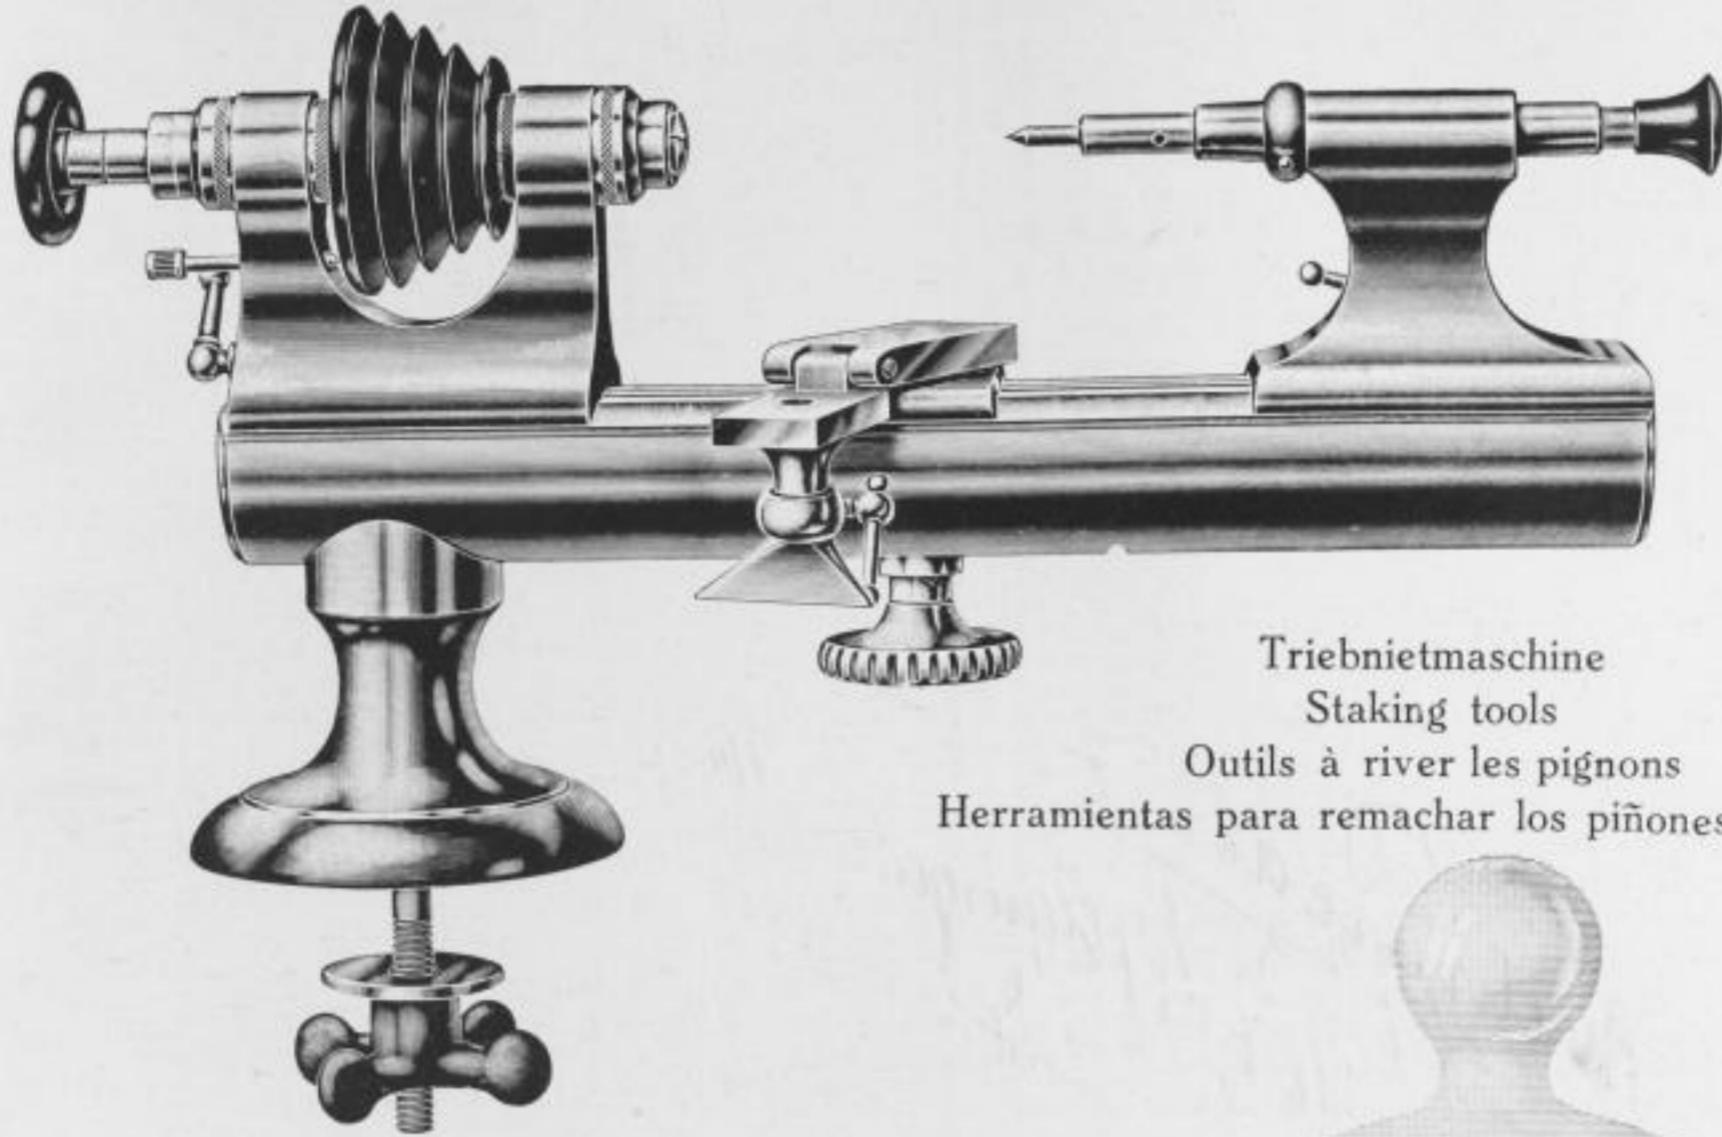

Unsere Spezialitäten

Our specialities * Nos spécialités * Nuestras especialidades

Präzisions-
Drehstuhl

Precision
watch-
makers lathe

Tour de
précision

Torno de
precisión

Triebnietmaschine
Staking tools

Outils à river les pignons

Herramientas para remachar los piñones de relojes

Universal - Futter
Universal Chucks
Mandrins Universels
Mandriles Universales