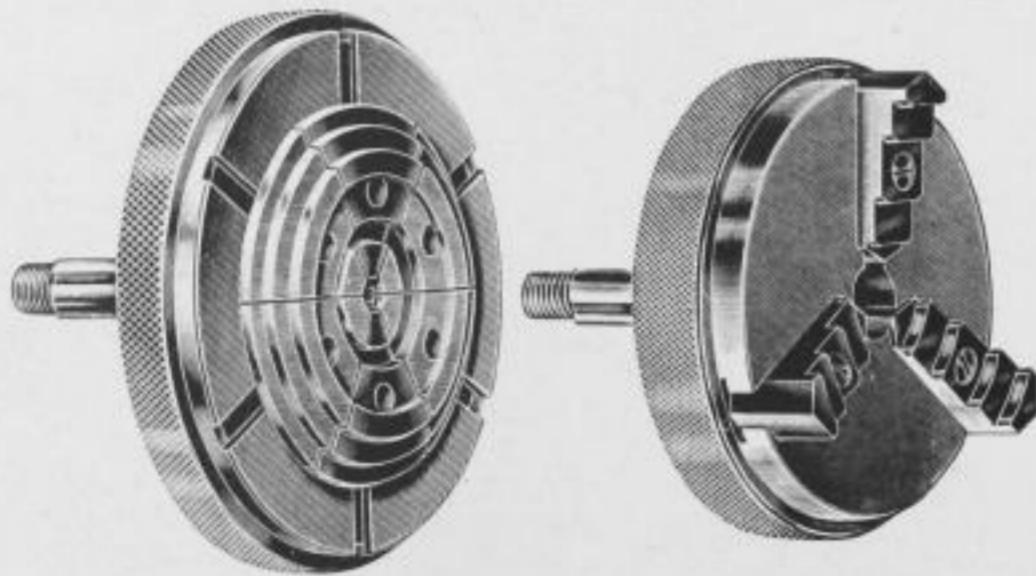

Herramientas para remachar los piñones de relojes

Universal - Futter
Universal Chucks
Mandrins Universels
Mandriles Universales

Fabrik feiner Uhrmacher-Werkzeuge

Schneider & Kern

Manufacturer of watchmakers tools / Fabrique des outils d'horlogerie
Fábrica de herramientas para relojeros