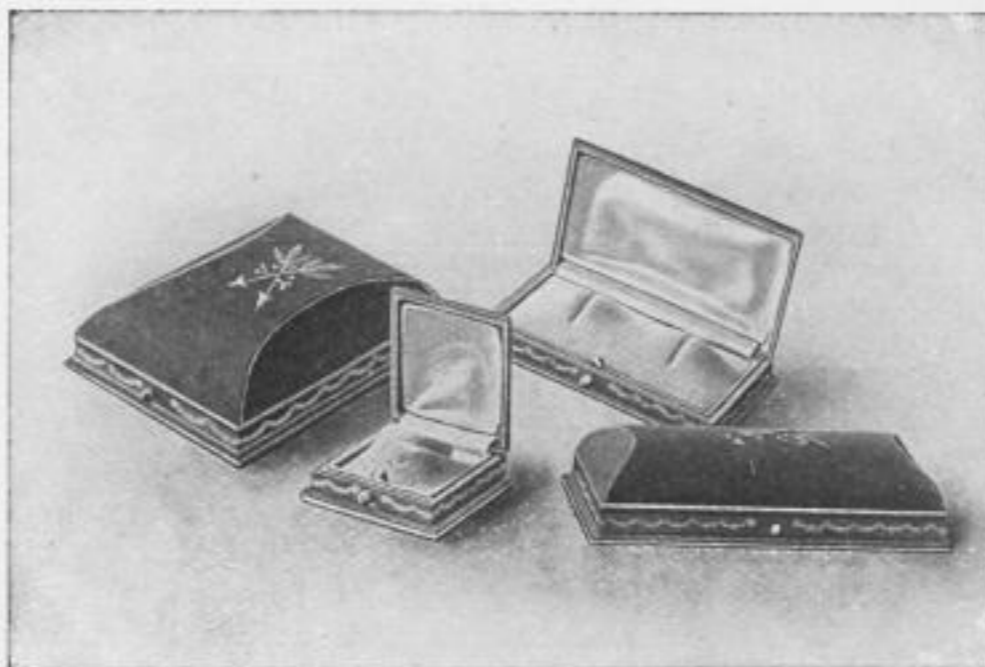

Specialité: Ecrins ajustés pour Bijouterie et Horlogerie et écrins à tous prix
Etalages pour vitrines

*

Estuches ajustados para Alhajas y Estuches universales en todos precios
Etalajes para Vitrinas

JUGOSI-STUTT GART
Handelshof II, Zimm. 215

Pfaff & Schlauder, Schramberg Deutschland

Unübertroffen in Qualität und Ausführung sind unsere Metall-Laubsägen Marke
„Queen“

schwarz, Qual. 18812 mit rundem Rücken, sehr hart und sehr zäh.

Our Fret-Saws for metal, trade-mark
„Queen“

black, quality 18812 with round back, are unsurpassed in quality and execution. — They are very hard and exceedingly tough.

Schutz-
marke

Nuestras Sierras para serrar metales marca
„Queen“

negras, de calidad 18812, con vuelta redonda son incomparables en calidad y ejecución, muy duras y tenaces.

Nos Scies à repercer pour métaux, marque
„Queen“

noires, qualité 18812, avec dos rond sont incomparables en qualité et exécution — très dures et très tenaces.