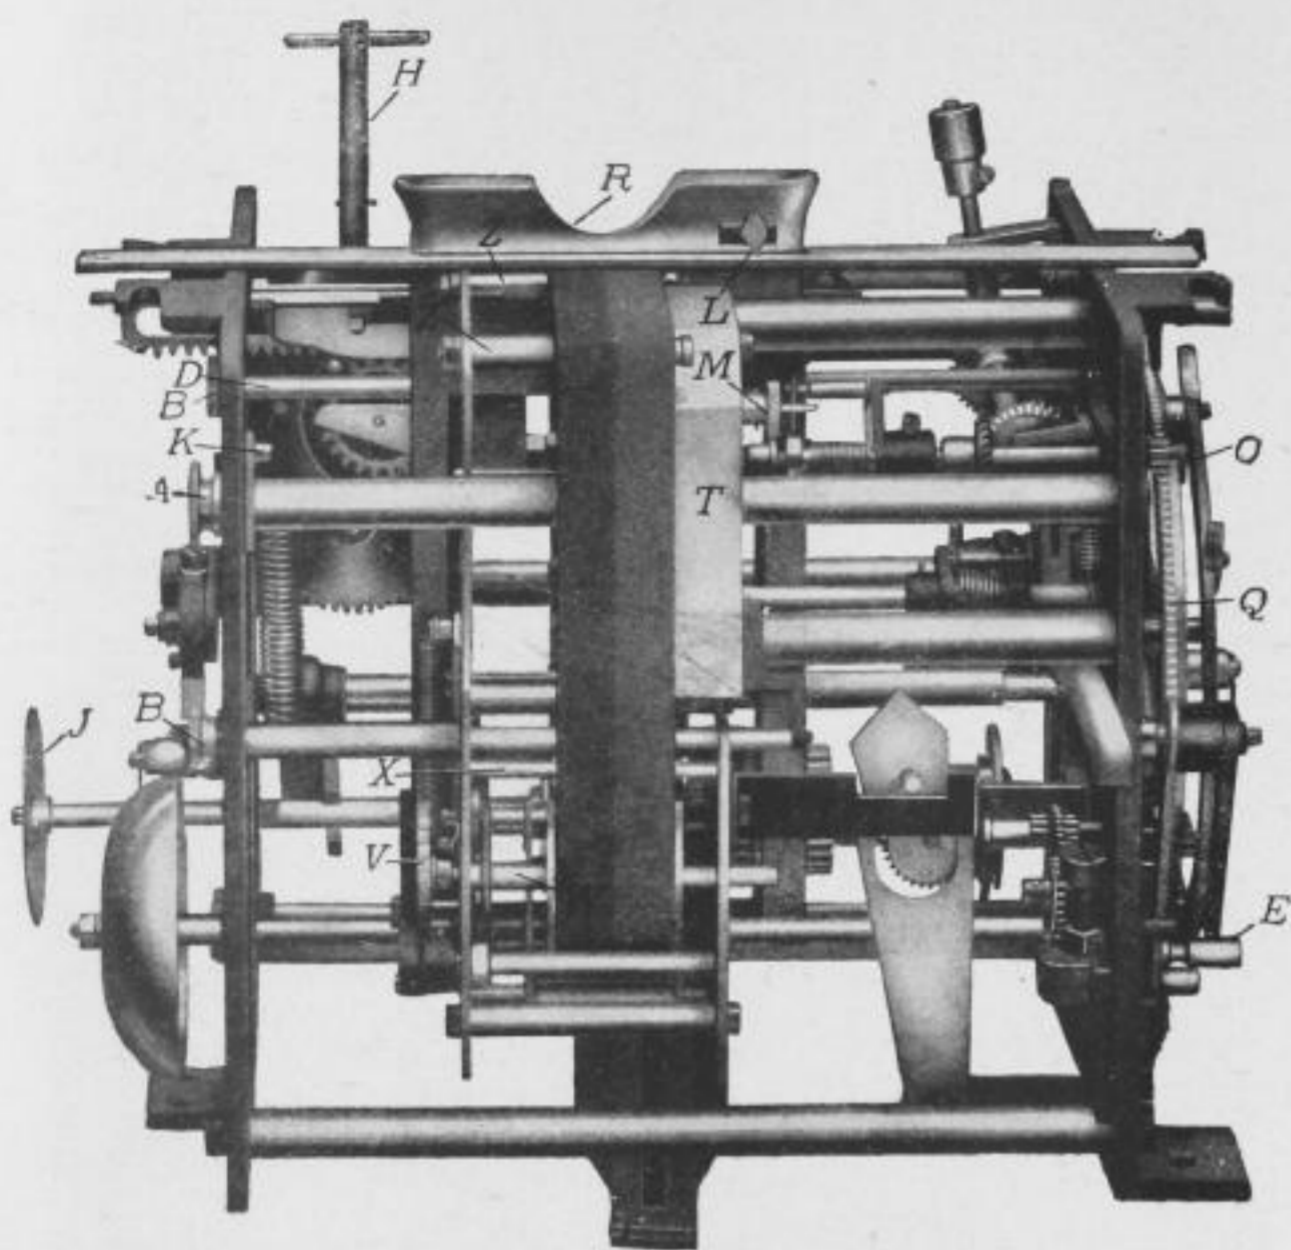

indicador de la hora. La tira de control pasa por delante de una abertura de la caja y por encima de un dispositivo de apoyo. El empleado inscribe su nombre y manobra a continuación la palanca que imprime al

Outwardly these card-control instruments are nearly all alike. In our illustration we show one by the firm of Schlenker-Grusen known to trade by the name of „Isgus“. In the centre we notice the clock that regulates

pour un personnel dont le calcul de salaire ne se fait pas d'après les nombres des heures, un tel contrôle par cartes — ou fiches — n'est pas nécessaire. On se sert alors avantageusement des appareils dits

Schaltwerk für Arbeitszeit-Kontrolluhren, Kartensystem / Mecanismo de mando de un reloj de control del tiempo de trabajo del sistema de tarjetas. Shifting mechanism for working time-recorders of the card-system / Mouvement de commutation pour une horloge de contrôle d'heures de travail Müller-Schlenker, Schwenningen a N.

lado de su firma la hora en que llegó a la oficina y avanza la tira de papel de la longitud suficiente para hacer desaparecer el nombre inscrito. Estos aparatos no exigen vigilancia especial, puesto que difícilmente pueden hacerse falsificaciones de firmas. En otra figura hemos reproducido una tira de control de un aparato de esta especie construido por la casa Eppner.

the mechanical time-check. At the right and left of it are the lockers for receiving the time-check cards. On entering the factory the workman takes his card from the locker at the entrance, puts it in the funnel which one sees under the pendulum of the clock, manipulates a lever and the time of his coming is entered on the card, which is then deposited in the next empty box. During

„appareils à inscription“. Nous reproduisons comme exemple un tel appareil de la maison Eppner et de la National-Zeitkontrolluhren-G. m. b. H., qui sont d'un extérieur différent l'un de l'autre. Le mouvement d'horloge actionne un mécanisme de timbre d'heure. La bande de contrôle passe devant une ouverture de la boîte au dessus d'une petite table à écrire. L'employé inscrit son