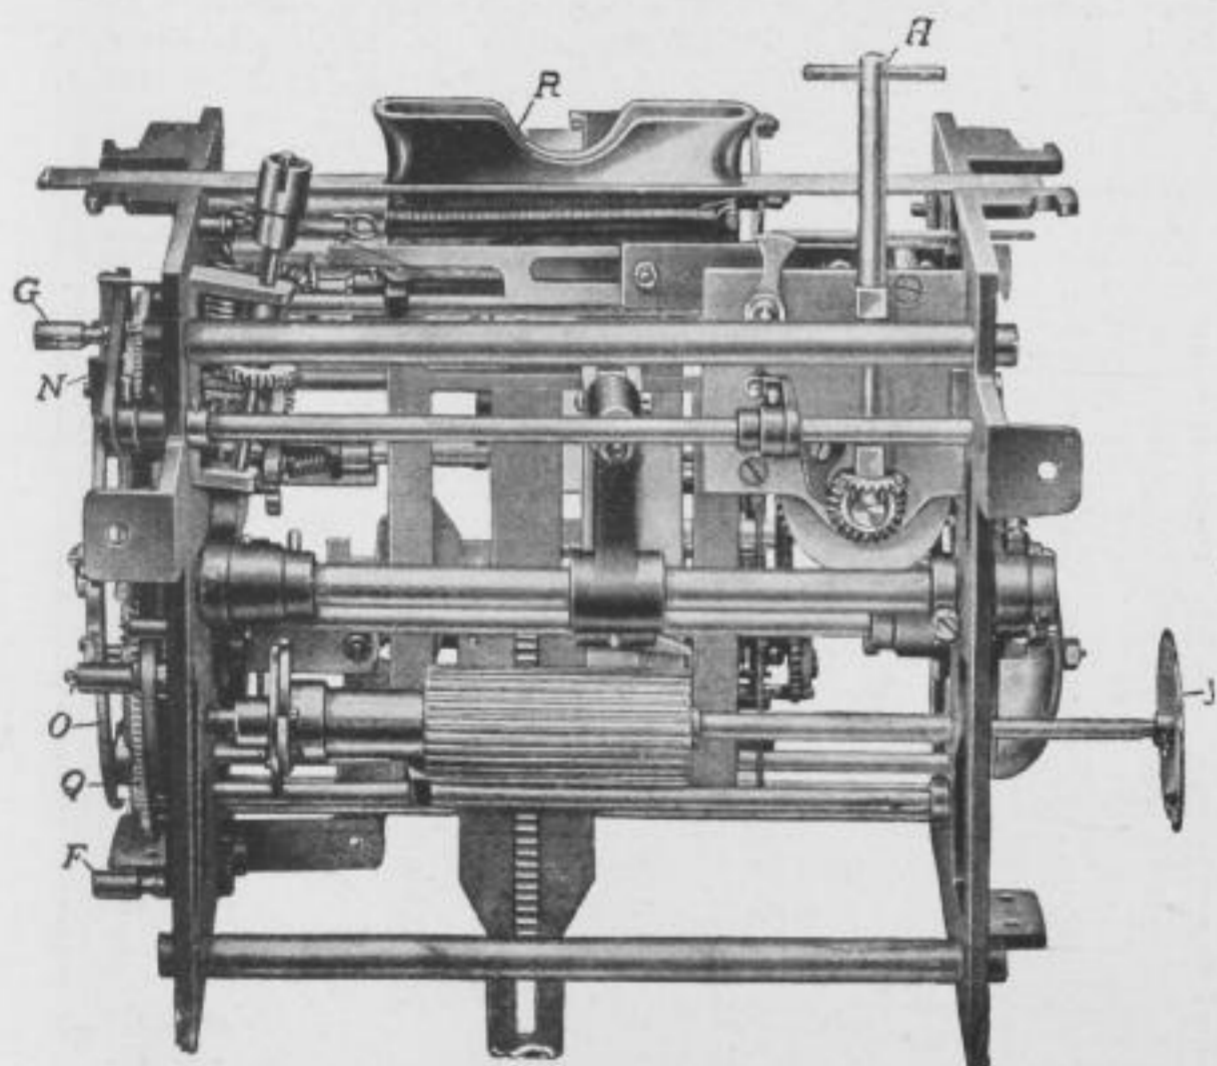

indicador de la hora. La tira de control pasa por delante de una abertura de la caja y por encima de un dispositivo de apoyo. El empleado inscribe su nombre y manobra a continuación la palanca que imprime al

Outwardly these card-control instruments are nearly all alike. In our illustration we show one by the firm of Schlenker-Grusen known to trade by the name of „Isgus“. In the centre we notice the clock that regulates

pour un personnel dont le calcul de salaire ne se fait pas d'après les nombres des heures, un tel contrôle par cartes — ou fiches — n'est pas nécessaire. On se sert alors avantageusement des appareils dits

Schaltwerk für Arbeitszeit-Kontrolluhren, Kartensystem / Mecanismo de mando de un reloj de control del tiempo de trabajo del sistema de tarjetas. Shifting mechanism for working time-recorders of the card-system / Mouvement de commutation pour une horloge de contrôle d'heures de travail Müller-Schlenker, Schwenningen a N.

lado de su firma la hora en que llegó a la oficina y avanza la tira de papel de la longitud suficiente para hacer desaparecer el nombre inscrito. Estos aparatos no exigen vigilancia especial, puesto que difícilmente pueden hacerse falsificaciones de firmas. En otra figura hemos reproducido una tira de control de un aparato de esta especie construido por la casa Eppner.

the mechanical time-check. At the right and left of it are the lockers for receiving the time-check cards. On entering the factory the workman takes his card from the locker at the entrance, puts it in the funnel which one sees under the pendulum of the clock, manipulates a lever and the time of his coming is entered on the card, which is then deposited in the next empty box. During

„appareils à inscription“. Nous reproduisons comme exemple un tel appareil de la maison Eppner et de la National-Zeitkontrolluhren-G. m. b. H., qui sont d'un extérieur différent l'un de l'autre. Le mouvement d'horloge actionne un mécanisme de timbre d'heure. La bande de contrôle passe devant une ouverture de la boîte au dessus d'une petite table à écrire. L'employé inscrit son