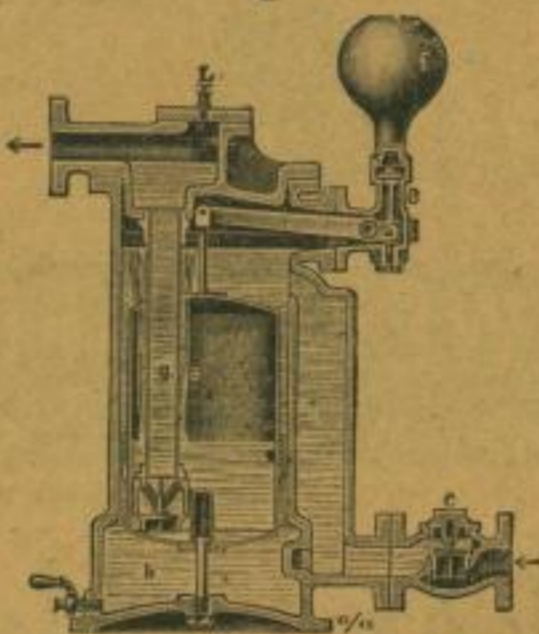

Neue Methoden

Erhöhte Präzision

Neue Maschinen

Ermässigte Preise

Gebr. Körting

Aktien-Gesellschaft,

Körtingsdorf bei Hannover

Körtings Patent-Speiseautomat

für Dampfkessel.

Speiseautomat.

Unser Speiseautomat arbeitet völlig geräuschlos bei jeder Kesselspannung und bei jeder Wasserwärme bis 100° und regelt seine Lieferung selbsttätig nach dem Erfordernisse des Kessels; er erhält den Wasserstand im Kessel stets auf der nämlichen Höhe.