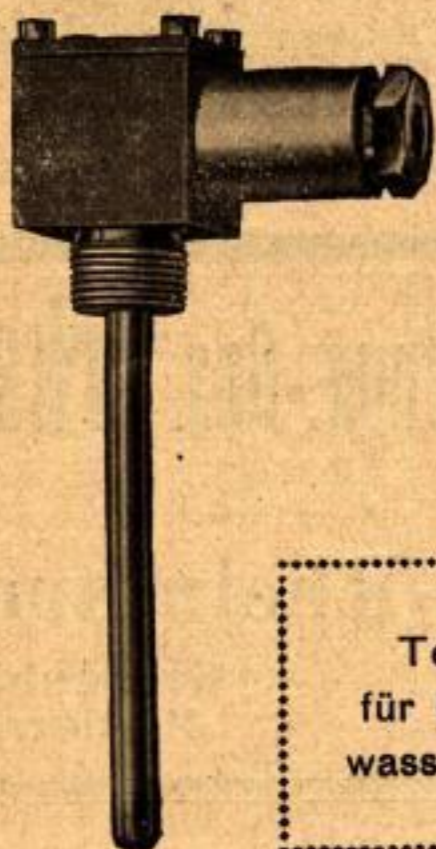

SIEMENS & HALSKE A.-G.

Wernerwerk

Siemensstadt bei Berlin

Temperaturanzeiger
für Betriebsmessungen;
wasserdichtes Instrument

Fern- thermometer

Unter System
Nr. 92 zur Be-
glaubigung
durch die Prüf-
ämter zuge-
lassen.

KLEINABNEHMER- ZÄHLER Modell W 5

für Einphasen-Wechselstrom

0,5 Watt Eigenverbrauch
Hohes Drehmoment

Grösste Genauigkeit

Leichtester Anlauf 0,3%

Solider übersichtlicher Aufbau auf flacher
schmiedeeiserner Grundplatte