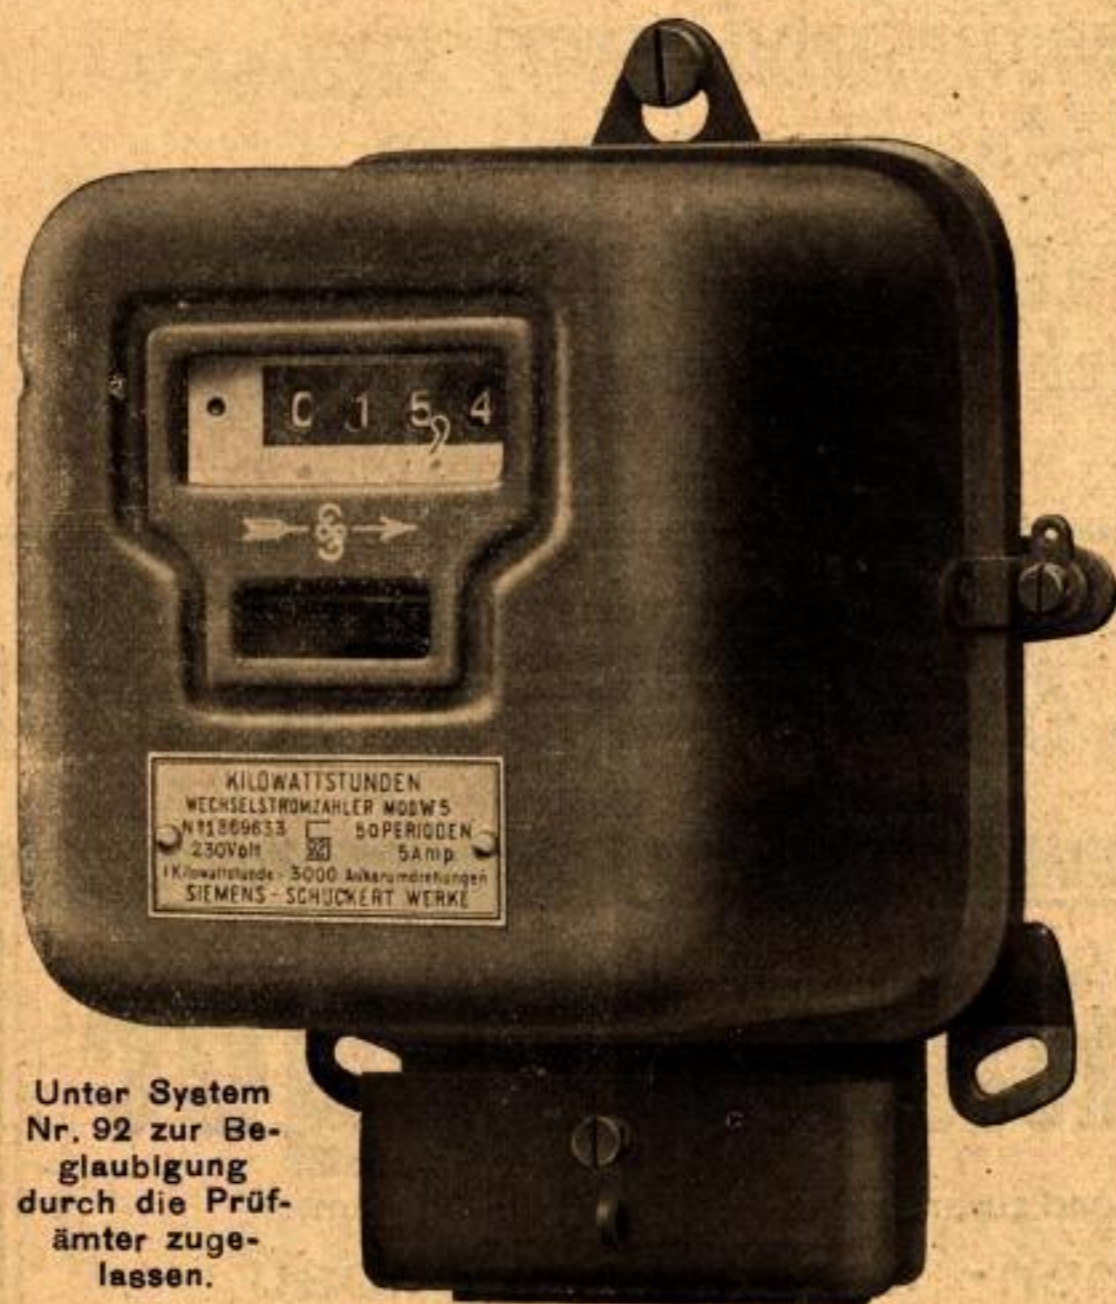

SIEMENS & HALSKE A.-G.

Wernerwerk

Siemensstadt bei Berlin

Temperaturanzeiger
für Betriebsmessungen;
wasserdichtes Instrument

Fern- thermometer

Unter System
Nr. 92 zur Be-
glaubigung
durch die Prüf-
ämter zuge-
lassen.

KLEINABNEHMER- ZÄHLER Modell W 5

für Einphasen-Wechselstrom

0,5 Watt Eigenverbrauch
Hohes Drehmoment

Grösste Genauigkeit

Leichtester Anlauf 0,3%

Solider übersichtlicher Aufbau auf flacher
schmiedeeiserner Grundplatte