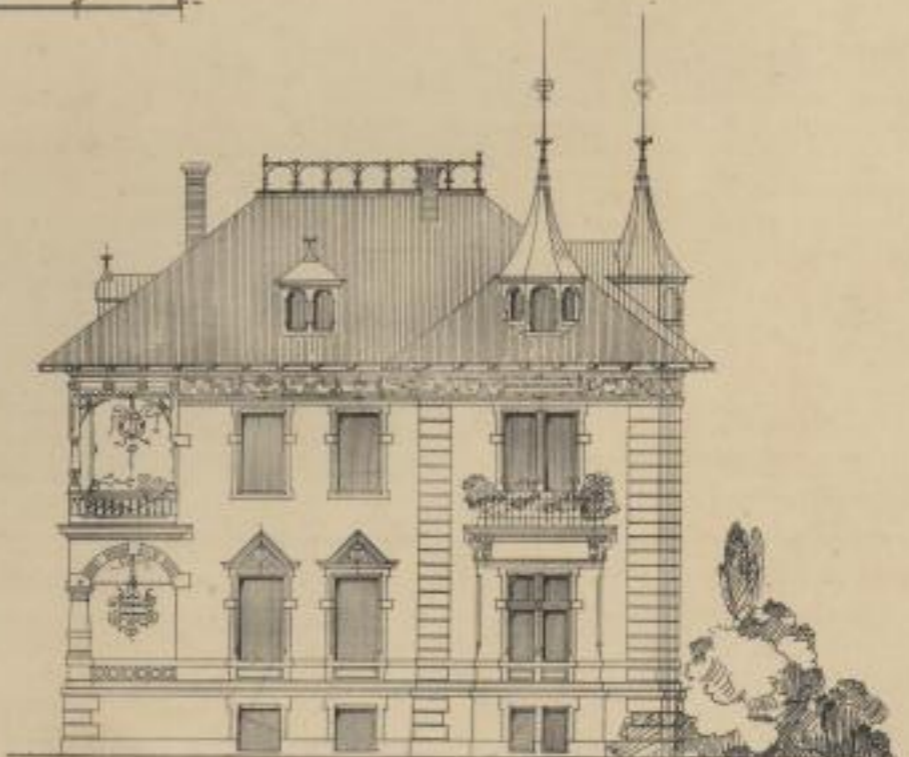

Seiten-Ansicht

Ansicht in d. Scafe

Architekt: K. E. Scherz, Blasewitz.

Lichtdruck von Römmler & Jonas, Dresden.

VILLA HULTZSCH IN BLASEWITZ BEI DRESDEN.

Erbaut 1892.

Baukosten: 88 000 Mark, d. i. für den qm. 188 Mark.

Einrichtung gut bürgerlich: Kastenfenster mit Rolläden, eichenes Parquet, Gas- und Wasserleitung, gemalte Stuckdecken, altdeutsche Kachelöfen etc.

Gilbers'sche Königl. Hof-Verlagsbuchhandlung (J. Bleyl), Dresden.