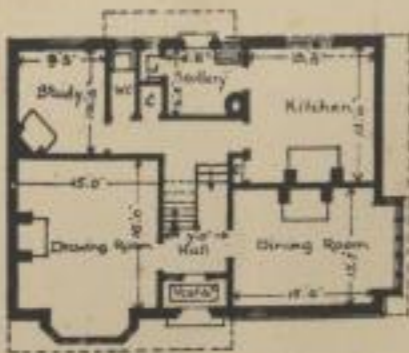

Ansicht von Süd-Ost.

Erdgeschoss.

Obergeschoss.

Ansicht von Nord-West.

20 West Flare Archt
5 Bloomsbury Square
London W.C.

February 1894.

Architekt: R. A. Briggs, F. R. J. B. A., London.

Photolithographie von C. C. Meinhold & Söhne, Dresden.

ENGLISCHES LANDHAUS.

Projekt.

Herstellungskosten bei gediegener Innenausstattung: £ 800, d. i. 7 1/2, d. für den Kubikfuss englisch.

Deutscher Herstellungspreis: ca. 13000 Mark.

Gilbers'sche Königl. Hof-Verlagsbuchhandlung (J. Bleyl), Dresden.