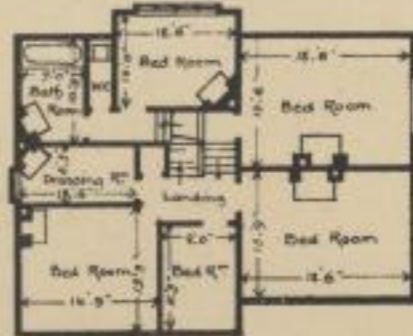

Ansicht von Süd-Ost.

Erdgeschoss.

Obergeschoss.

Ansicht von Nord-West.

20 West Flare Archt
5 Bloomsbury Square
London W.C.

February 1894.

Architekt: R. A. Briggs, F. R. J. B. A., London.

Photolithographie von C. C. Meinhold & Söhne, Dresden.

ENGLISCHES LANDHAUS.

Projekt.

Herstellungskosten bei gediegener Innenausstattung: £ 800, d. i. 7 1/2, d. für den Kubikfuss englisch.

Deutscher Herstellungspreis: ca. 13000 Mark.

Gilbers'sche Königl. Hof-Verlagsbuchhandlung (J. Bleyl), Dresden.