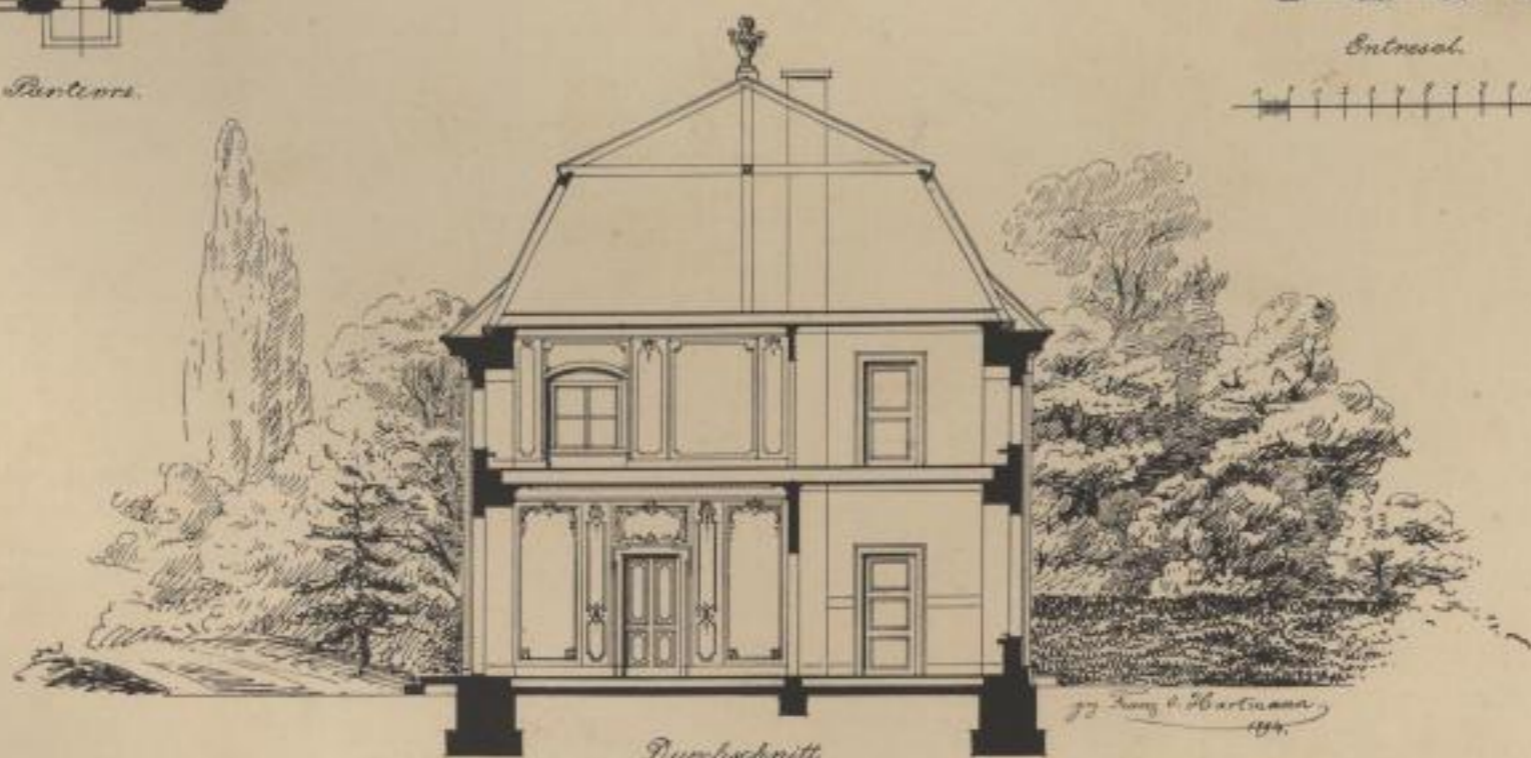

*Pavillon.*

*Entresol.*

*Durchschnitt*

Architekt: unbekannt, ? Pöppelmann.

Lichtdruck von Römmler & Jonas, Dresden.

PAVILLON IM KÖNIGLICHEN GROSSEN GARTEN ZU DRESDEN.

Erbaut um 1716.

Heutige Herstellungskosten: ca. 10 000 Mark, d. i. für den qm. ca. 100 Mark.