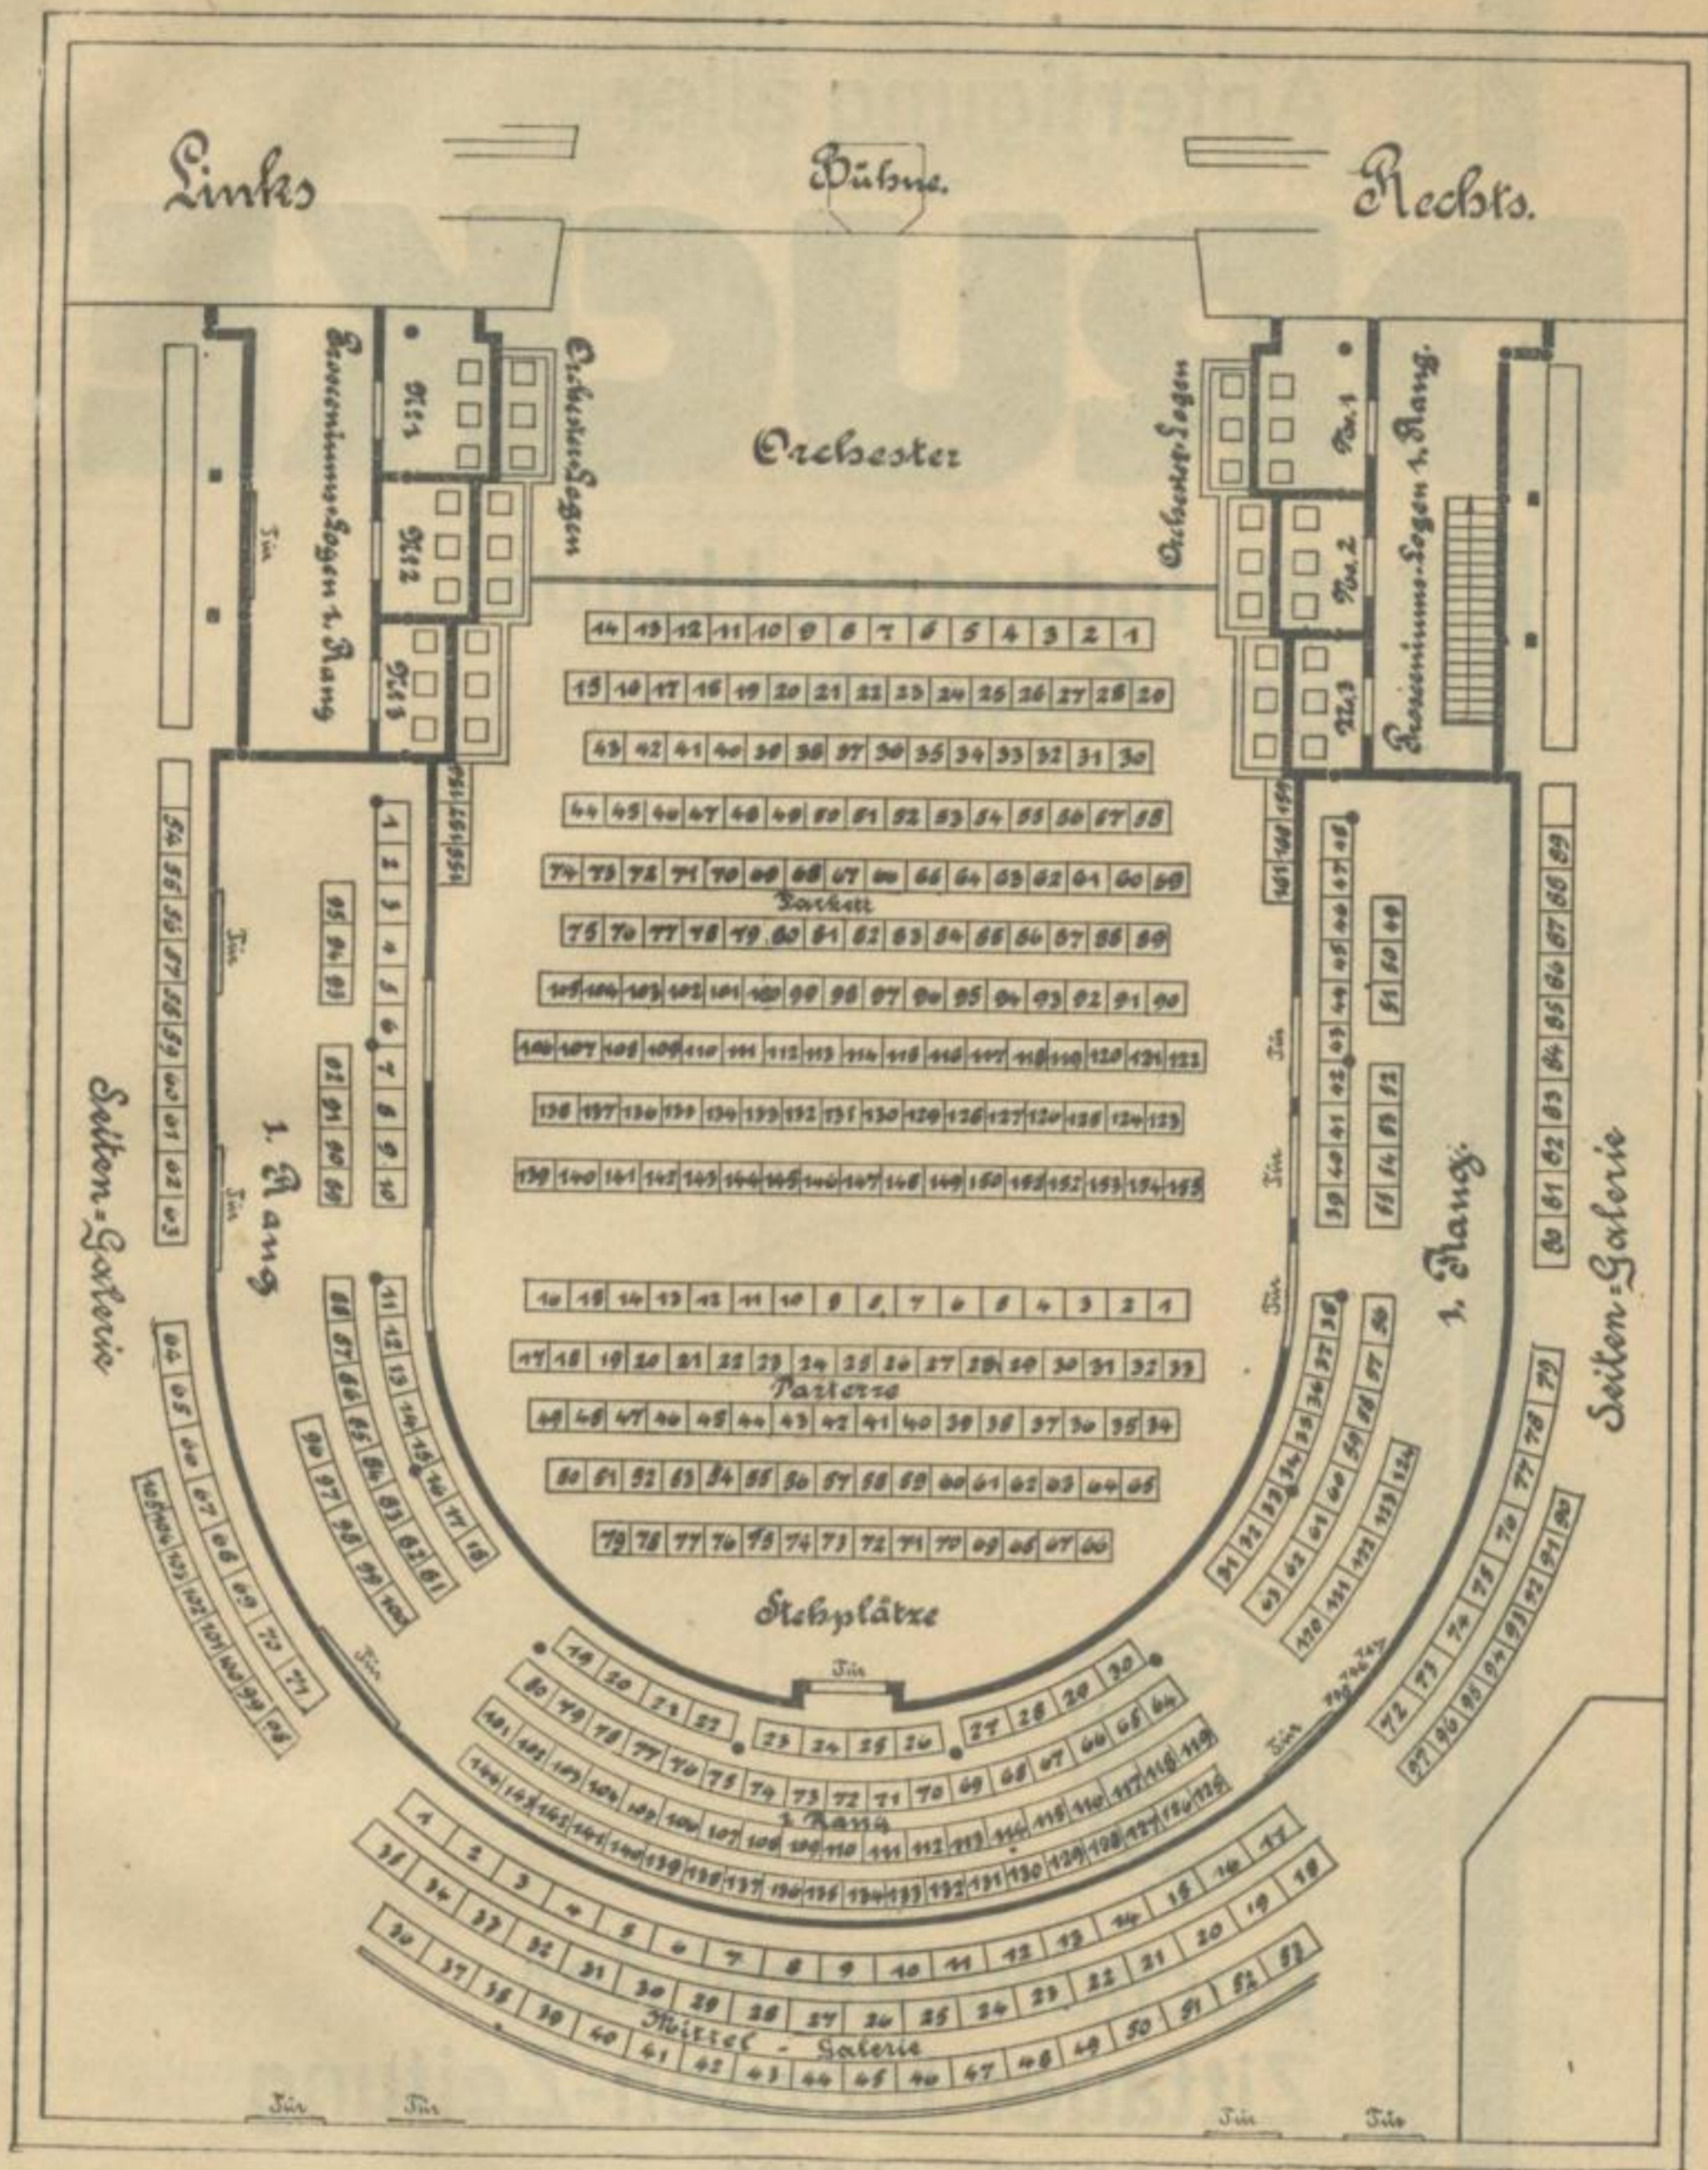

# Plan der Plätze im Stadttheater zu Zittau.

## Der Tages-Eintrittskartenverkauf

findet im Stadttheater an der Kasse wochentags von vormittags 1/2 10—1 Uhr und 5—6 Uhr nachmittags, Sonntags 10—1 Uhr vormittags statt.

Fernsprechstelle 2692.