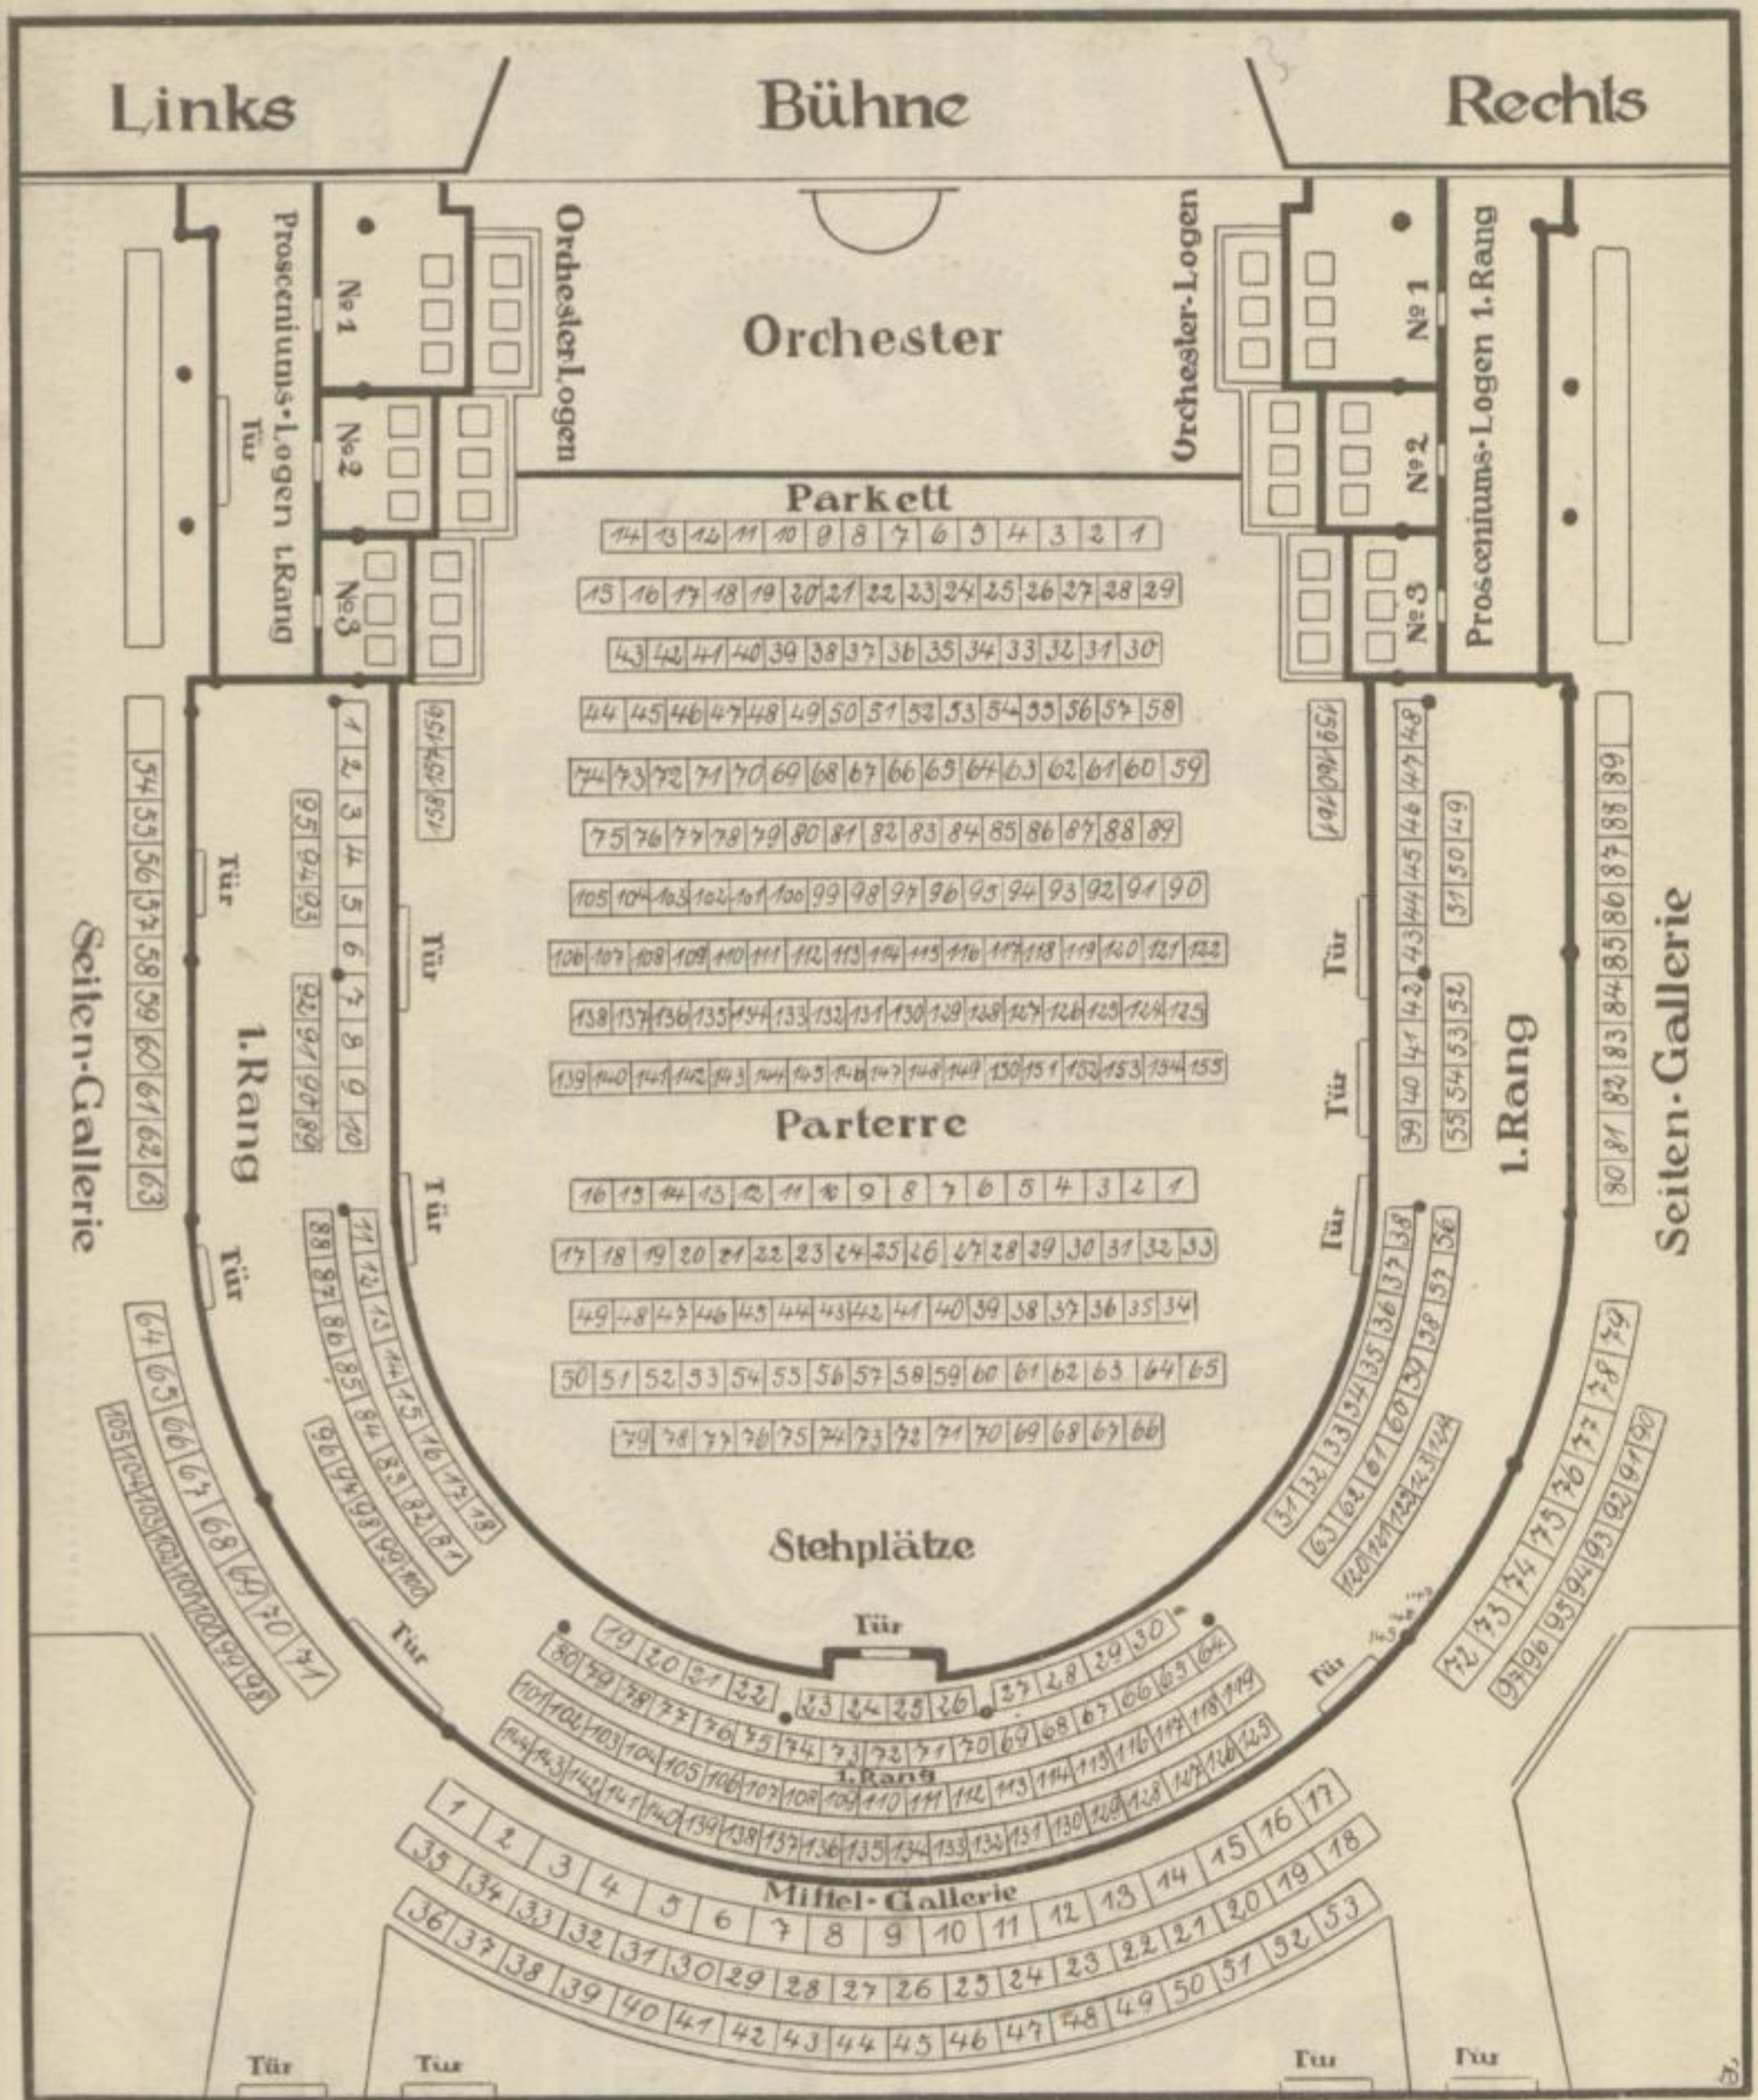

# Plan der Plätze im Stadttheater zu Zittau

## Der Tages-Eintrittskartenverkauf

findet im Stadttheater an der Kasse werktags 10—11, 1/2 12—1 und 5—8 Uhr,  
 Sonntags von 1/2 11—1/2 1 Uhr,  
 nachmittags und abends eine Stunde vor Beginn jeder Vorstellung statt.  
 Fernsprecher Nr. 2692