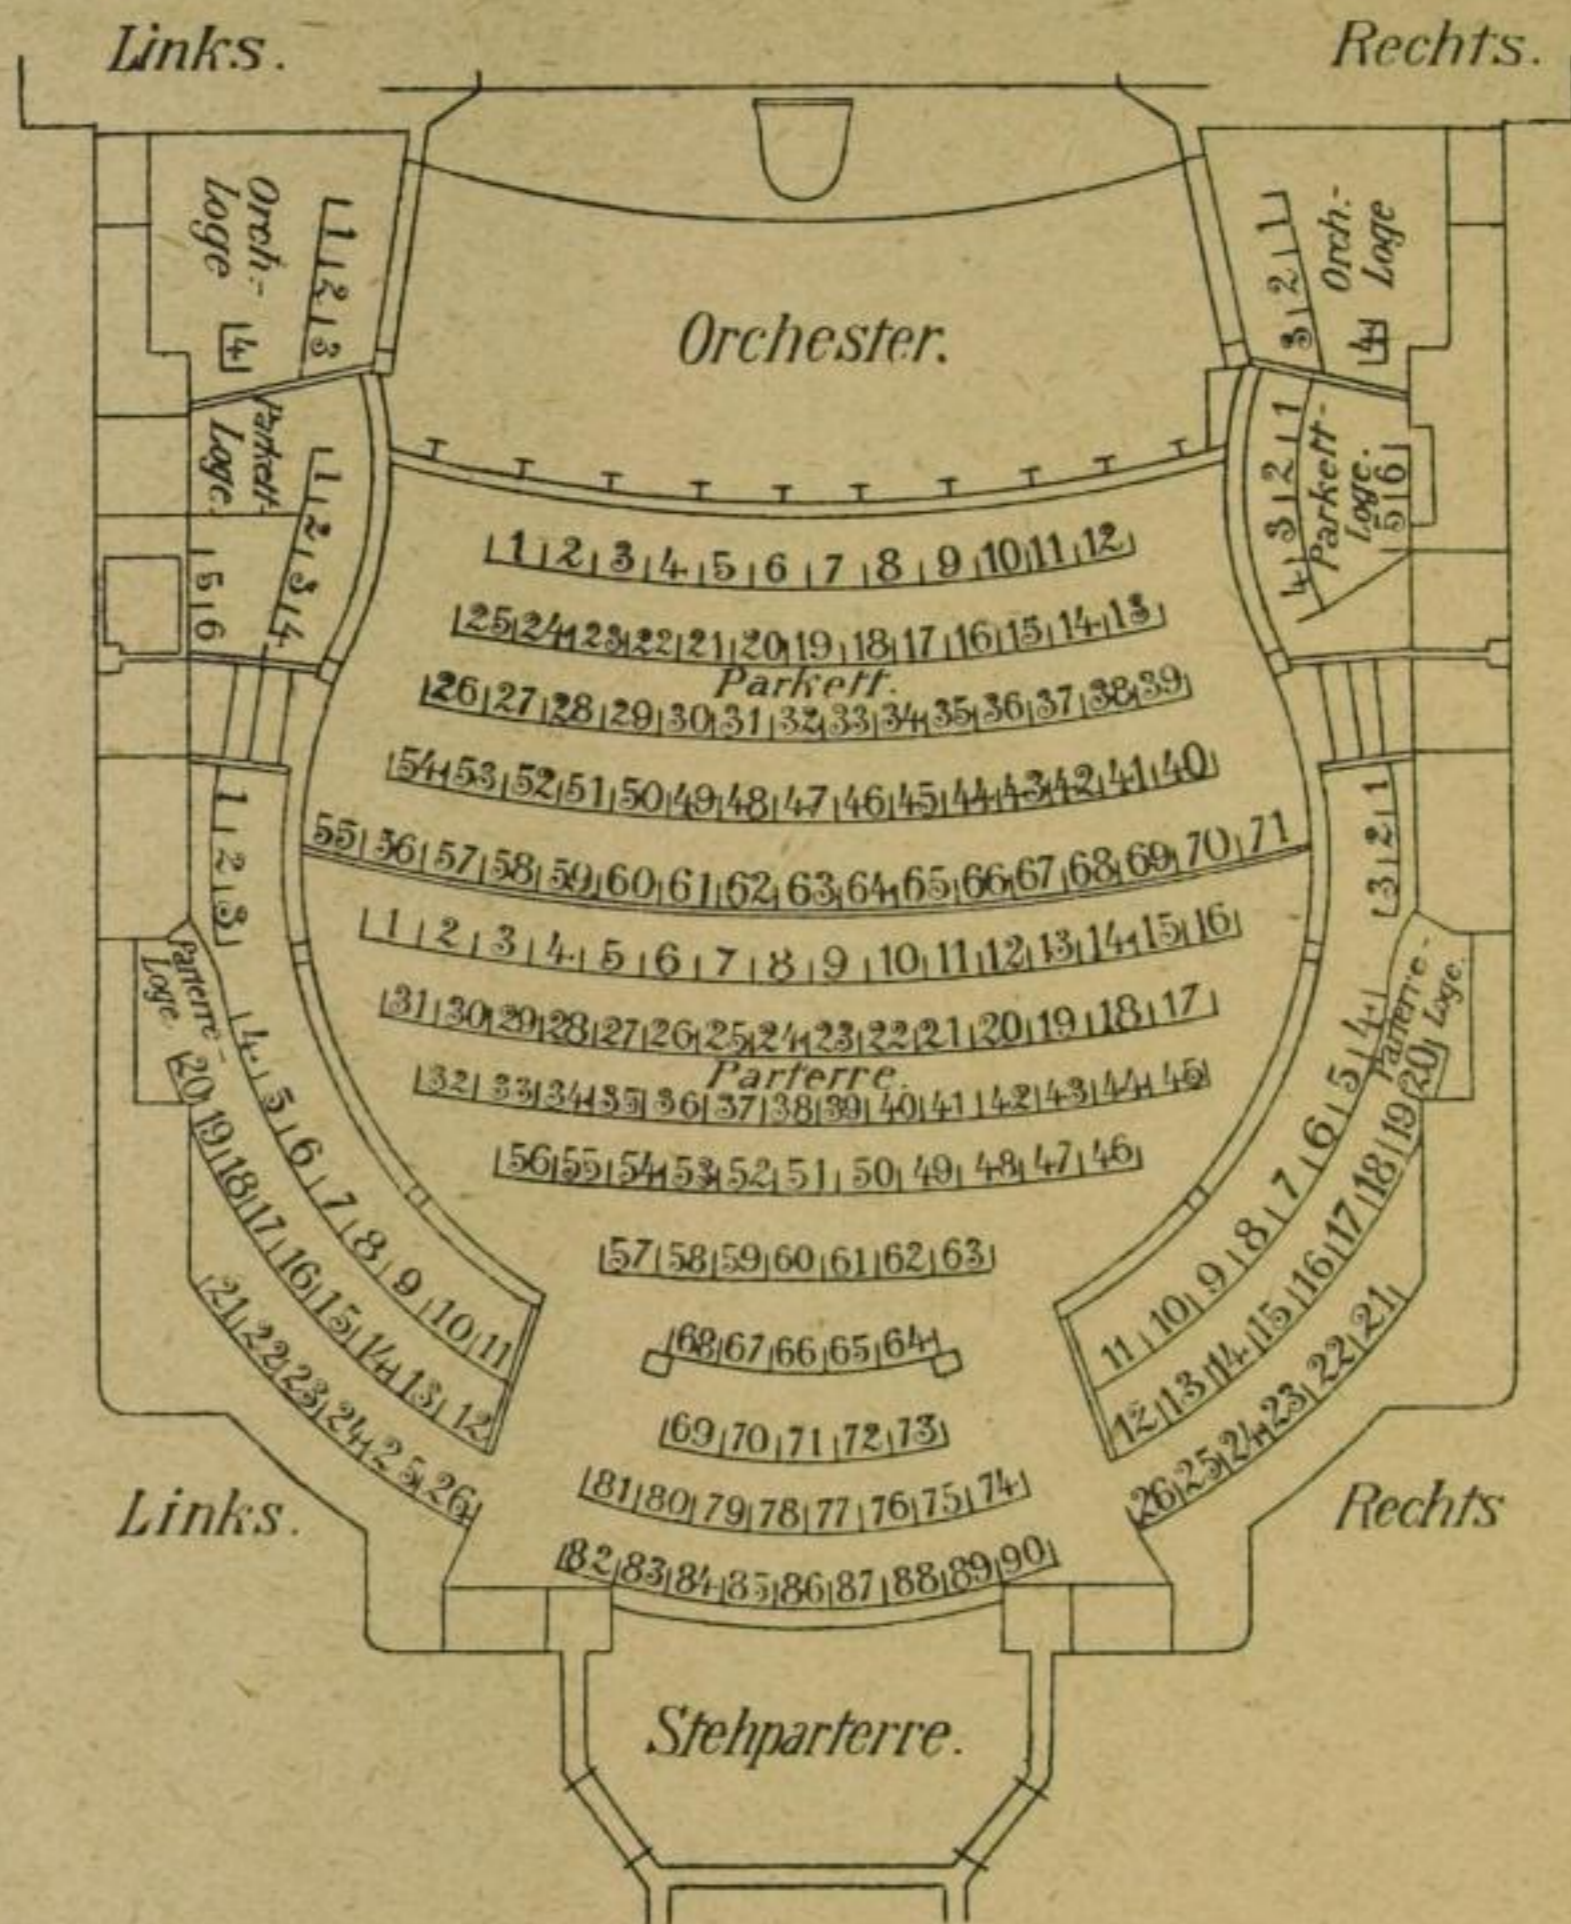

Übersichtsplan der Plätze im Stadttheater zu Bautzen