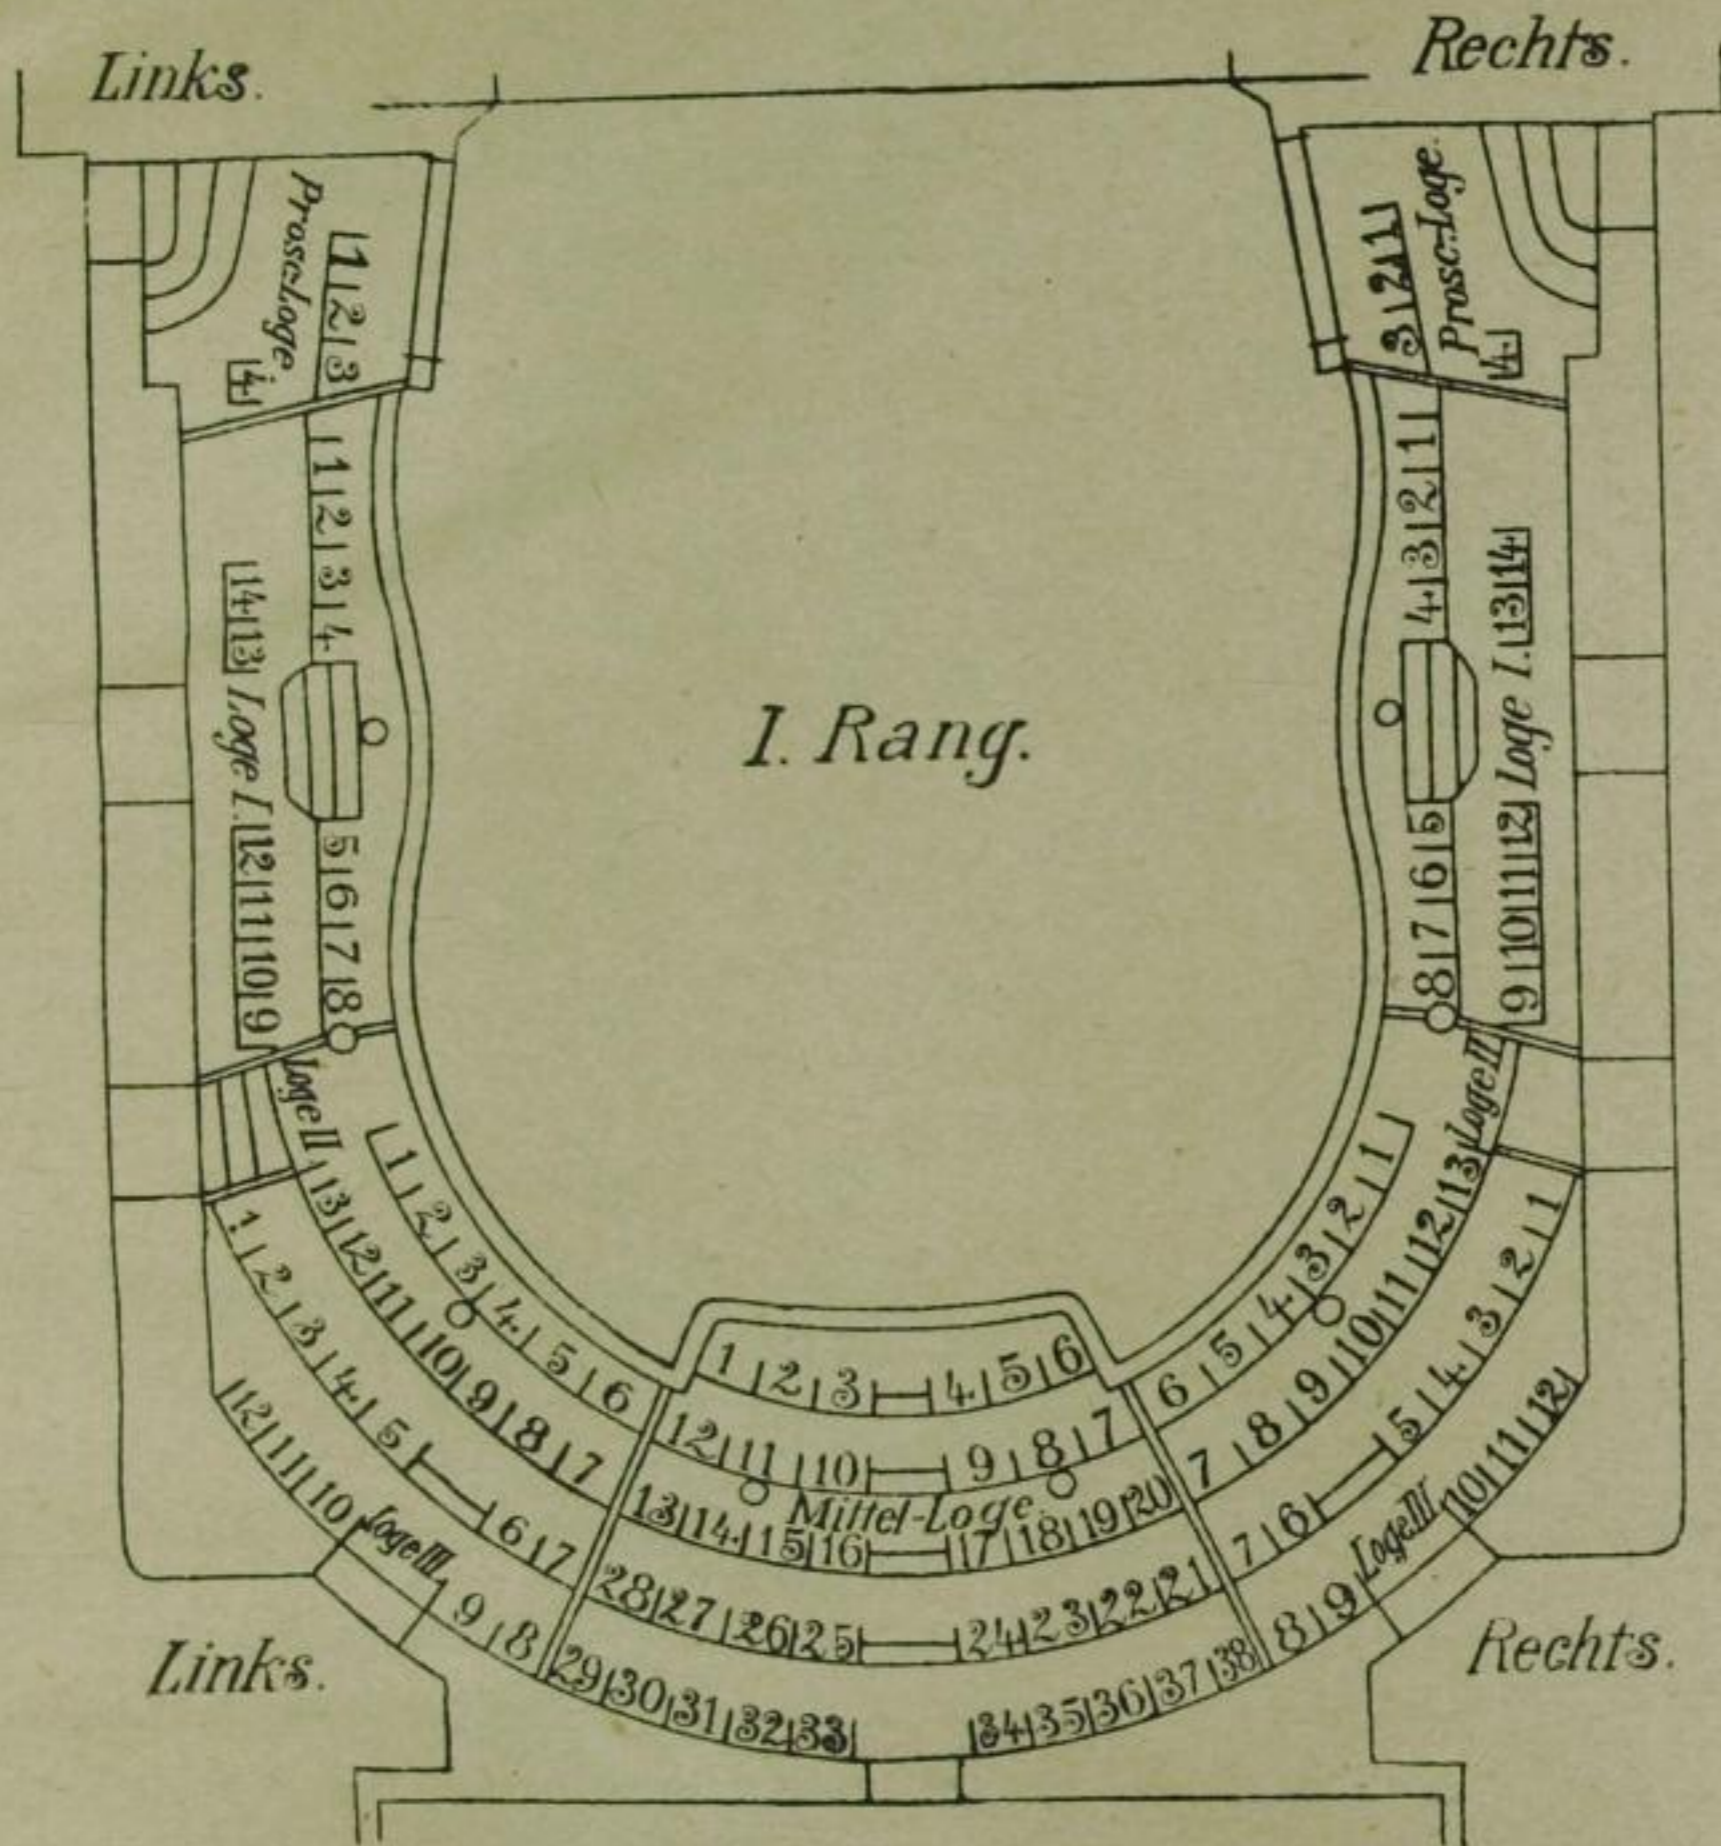

Übersichtsplan der Plätze im Stadttheater zu Bautzen.

Wilhelm Rudolph oem. Heinrich Müller Bautzen

Inh. Georg Haller

Kaiserstraße 8

Gegründet  
1798

Größtes Spezialhaus für Mädchen- und Knabenbekleidung  
Ältestes Steumpf-, Woll- und Trikotagenhaus am Platze

Telefon  
591

Steter Eingang  
von Neuheiten!

\*

Größte Auswahl und  
billige, feste Preise!

\*

Nur altbekannt  
gute Qualitäten!

**STEFFEN'S MÖBELTRANSPORT**

besorgt **Umzüge** u. **Transporte** aller Art gewissenhaft und preiswert - - Beste Zeugnisse vorhanden  
Töpferstraße 19 - **BAUTZEN** - Fernsprecher 560