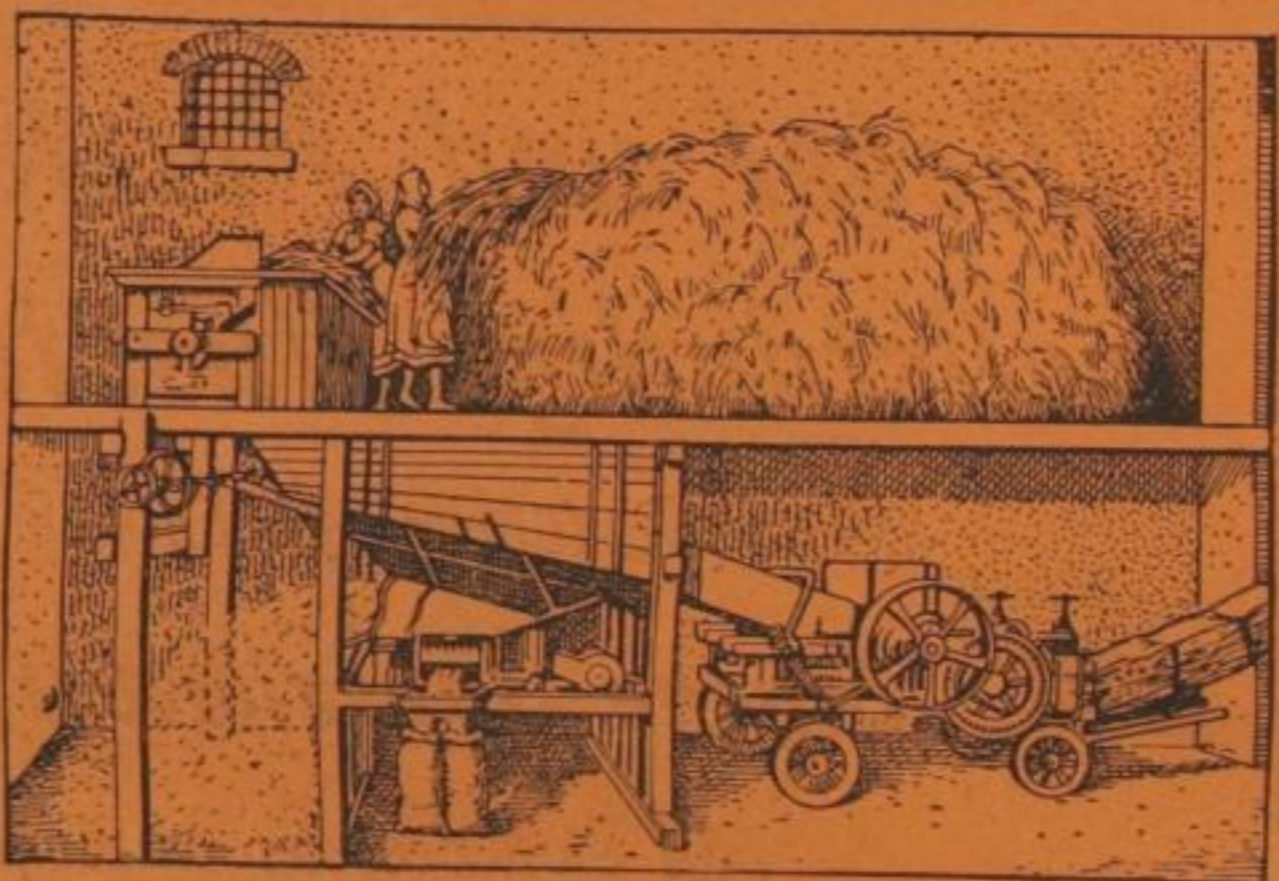

Ernst Grumbach & Sohn A.-G.

Fabrik landwirtschaftlicher Maschinen Freiberg i. Sa.

„Egus“ Dreschmaschinen

stationär und fahrbar mit
marktfertiger Reinigung,
Entgranner und Sor-
tierzylinder
in allen
Größen.

„Egus“ Patent- Strohpressen

für alle Drescher passend.
Tausendfach bewährt!

Alle sonstigen Landmaschinen in bester Ausführung, preiswert.

Fachgeschäft für Augenoptik Emil Zieger, Freiberg i. Sa.

Modern eingerichtete Werkstatt mit elektrischem Betrieb