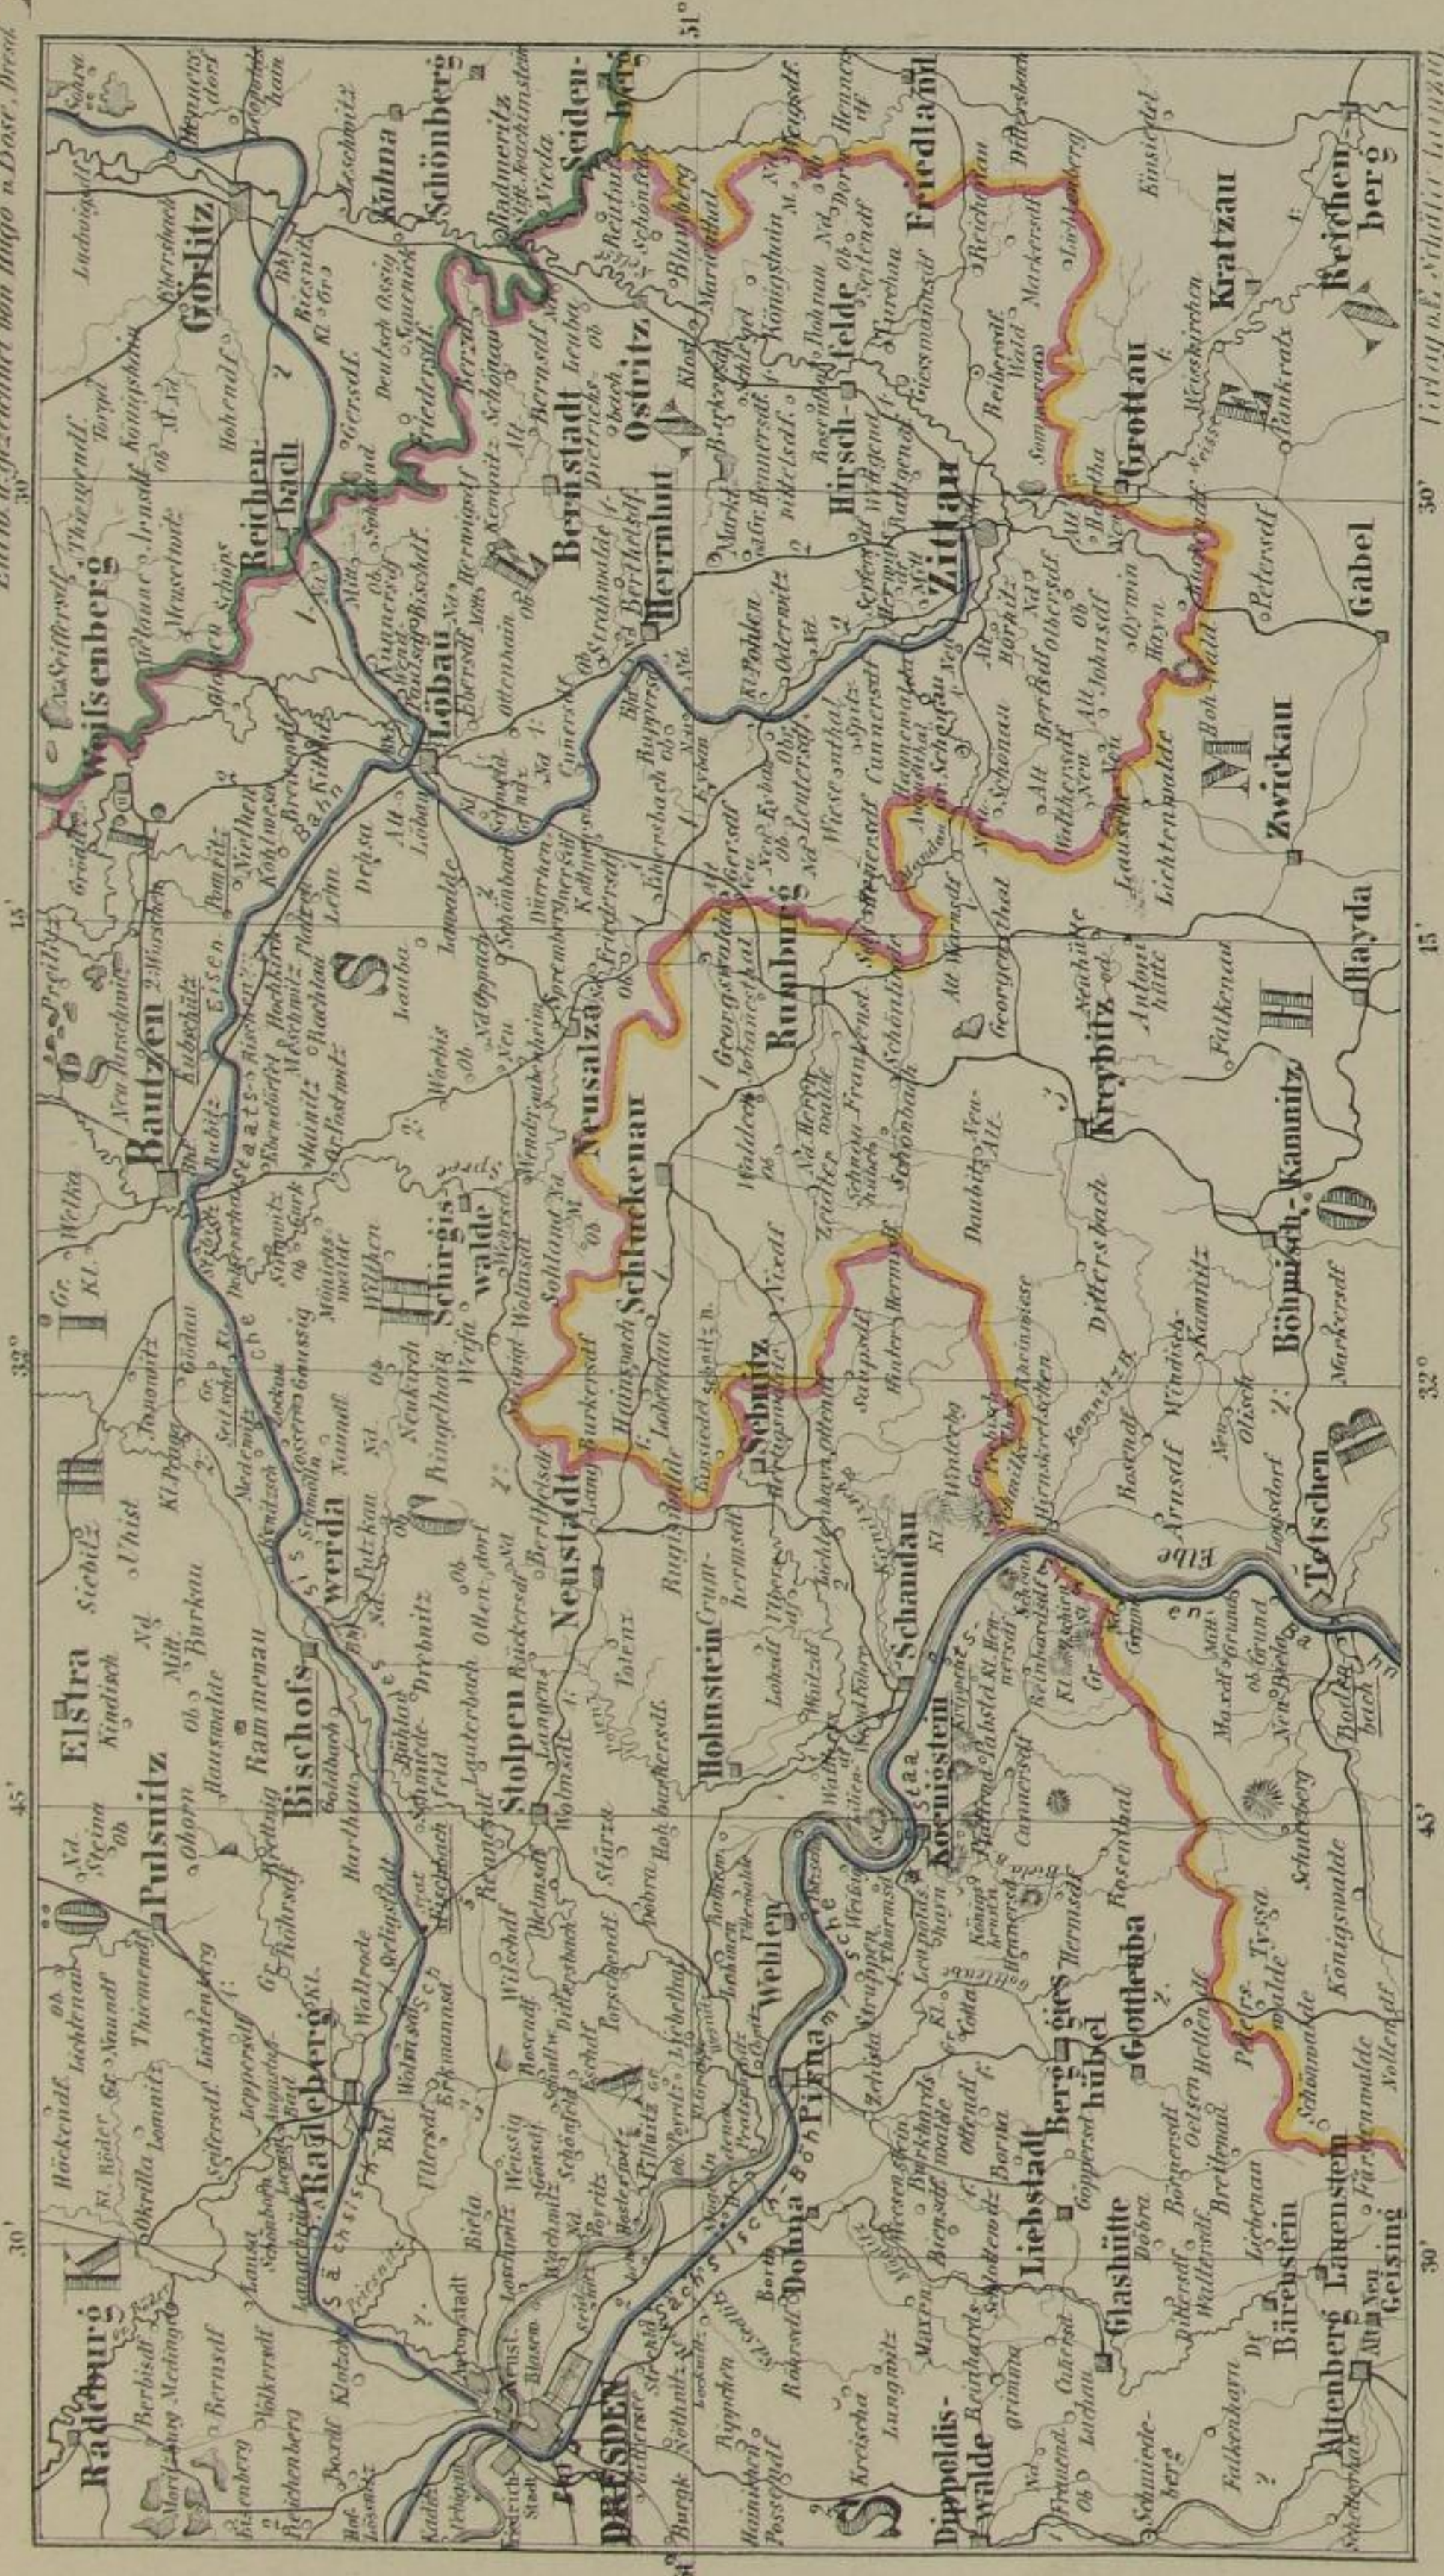

Karte der Sächsisch-Schlessischen, der Löbau-Zittauer und der Sächsisch-Böhmischen Eisenbahn.

Entw. u. gezeichnet von Hugo v. Bose, Dresden

X

30° 15' 30° 32° 45° 30° 15' 30° 32° 45° 30°

Verlag v. Schönerhans