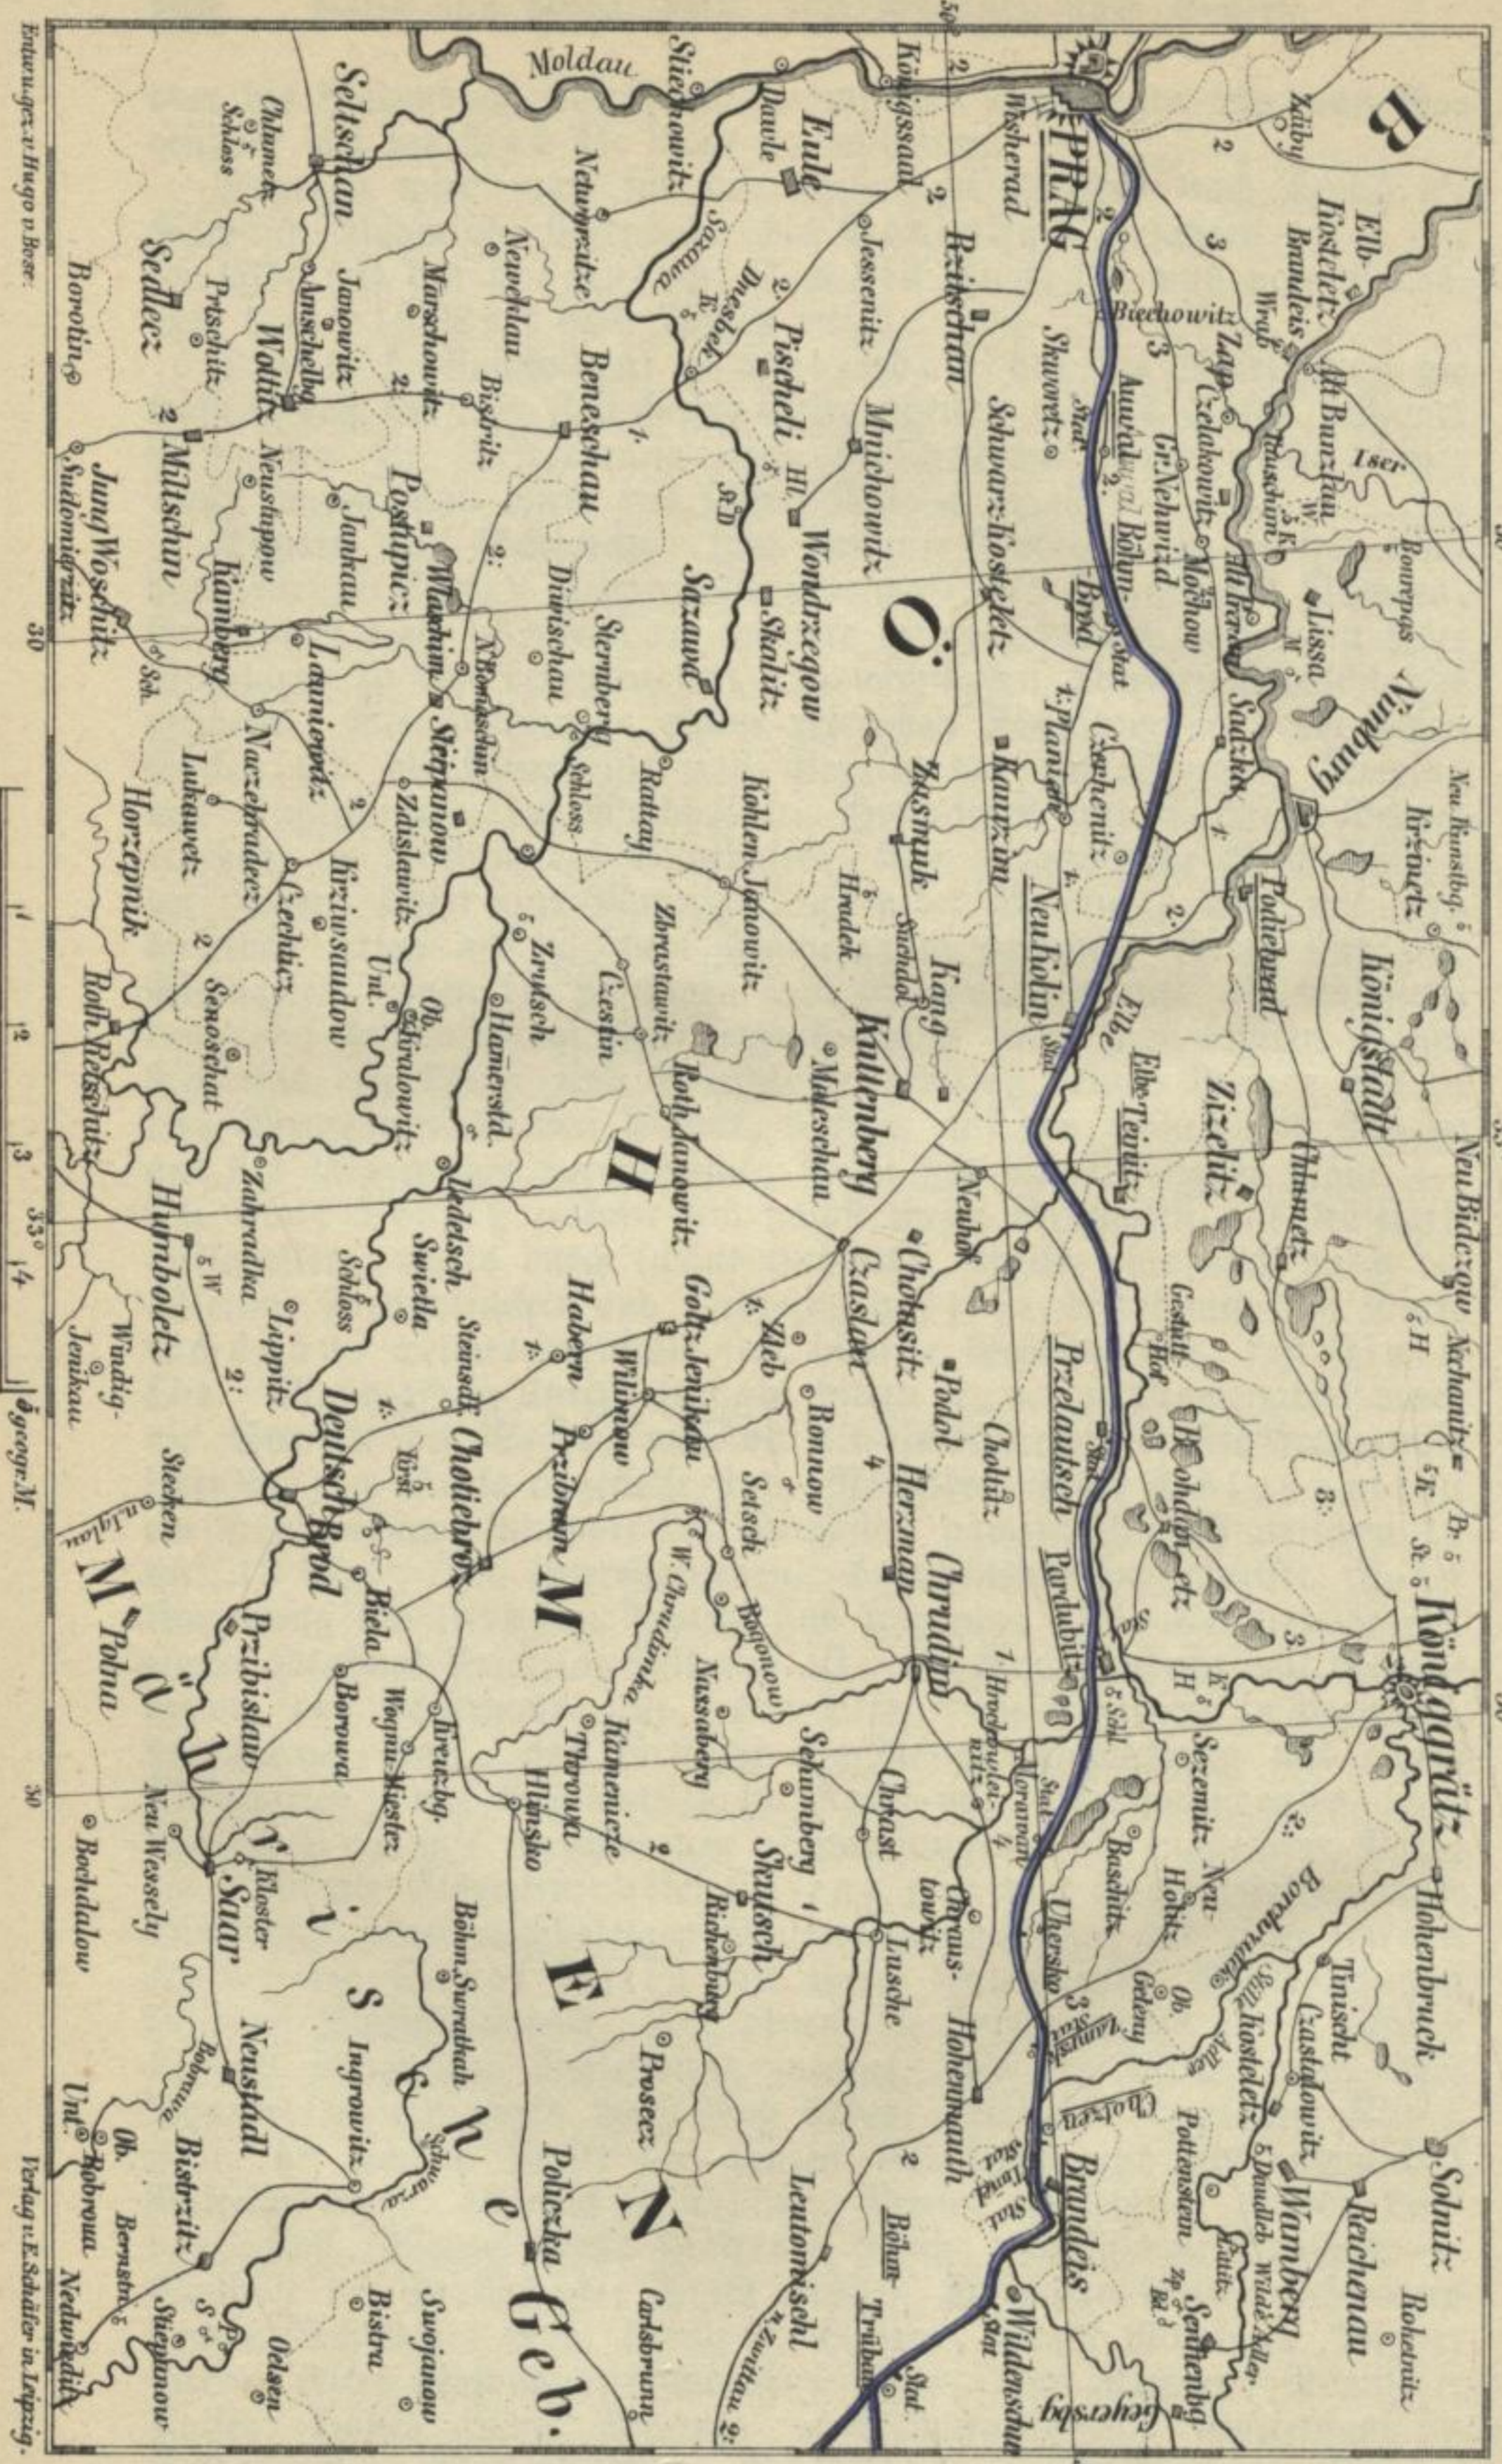

Karte der K.K. österreichischen Staats Eisenbahn von Prag nach Böhmisches-Tribau (n. Olmütz). XXIII.

Entwurf: H. Hugo v. Bose.

1 2 3 4 5 6 7 8 9 10 11 12 13 14 15 16 17 18 19 20 21 22 23 24 25 26 27 28 29 30 31 32 33 34 35 36 37 38 39 40 41 42 43 44 45 46 47 48 49 50 51 52 53 54 55 56 57 58 59 60 61 62 63 64 65 66 67 68 69 70 71 72 73 74 75 76 77 78 79 80 81 82 83 84 85 86 87 88 89 90 91 92 93 94 95 96 97 98 99 100