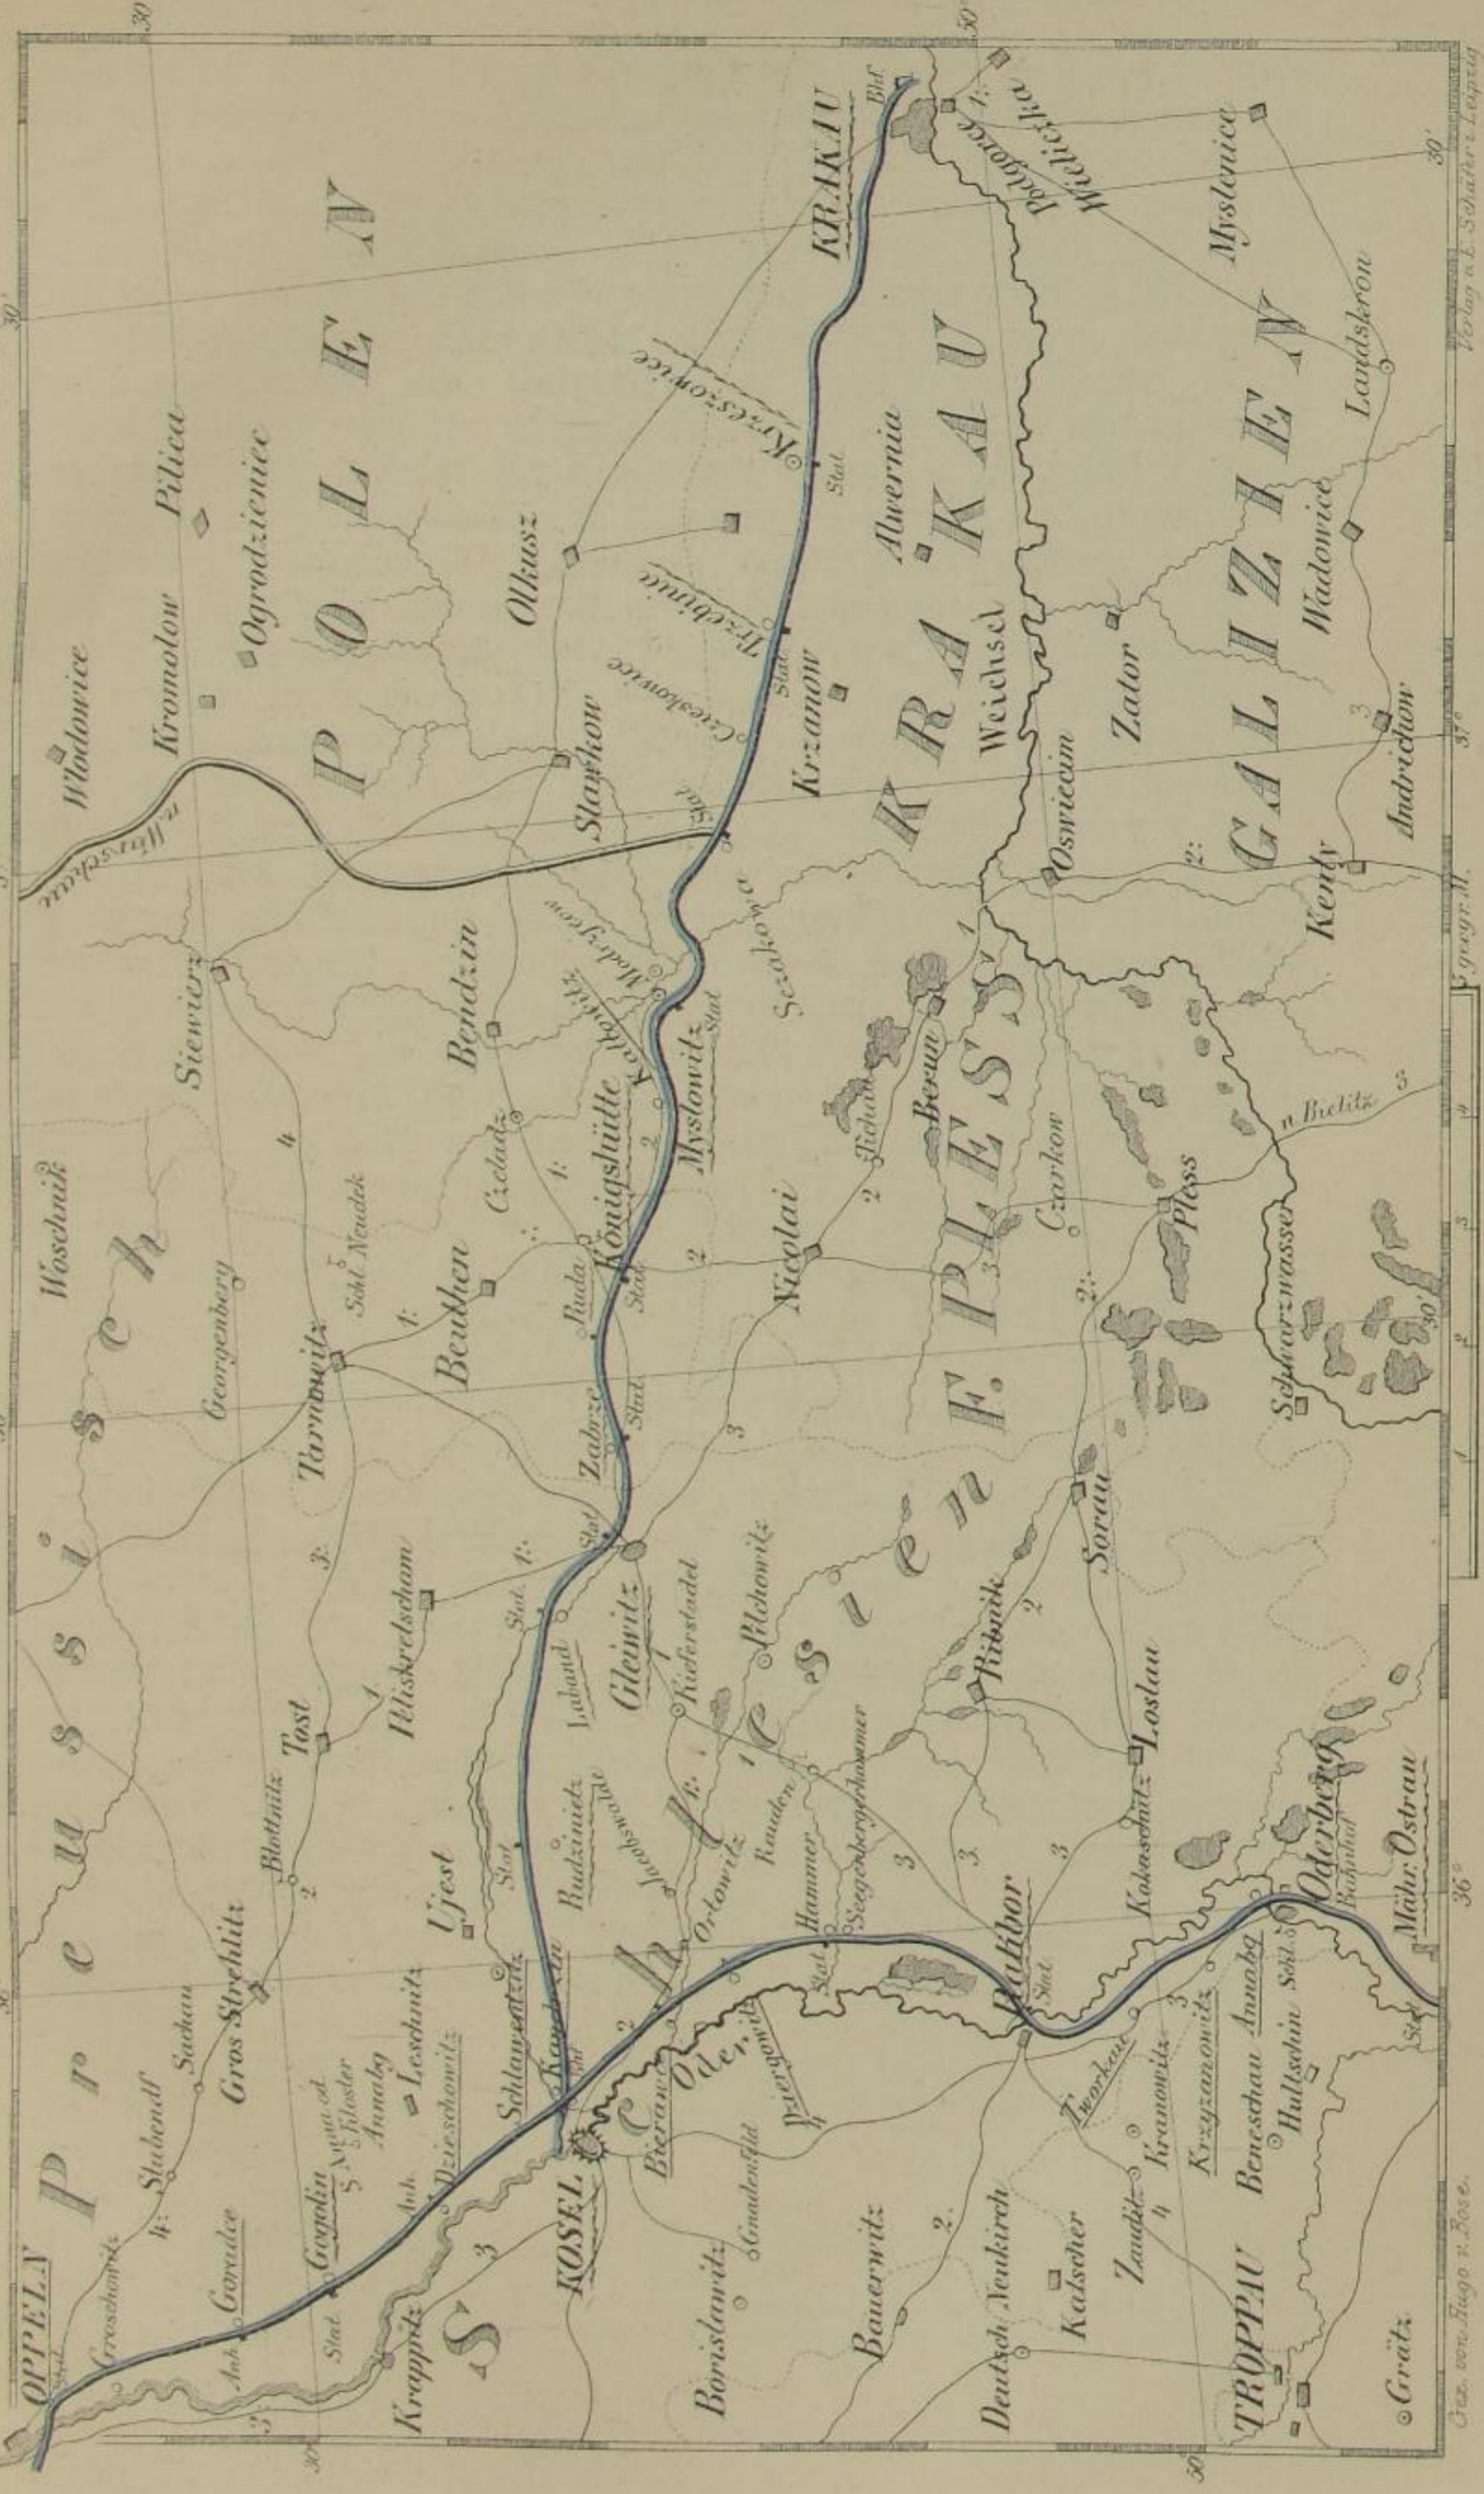

Karte der Oberschlesischen Eisenbahn v. Oppeln bis Myslowitz, der k.k. österr. östl. Staatsb. v. Mylowitz bis Krakau, & der Wilhelmsbahn v. Kosel bis Oderberg.

Verlag v. L. Schönerh. Leipzig  
 Geogr. Anst. v. Dose.  
 36° 30' 37° 38°