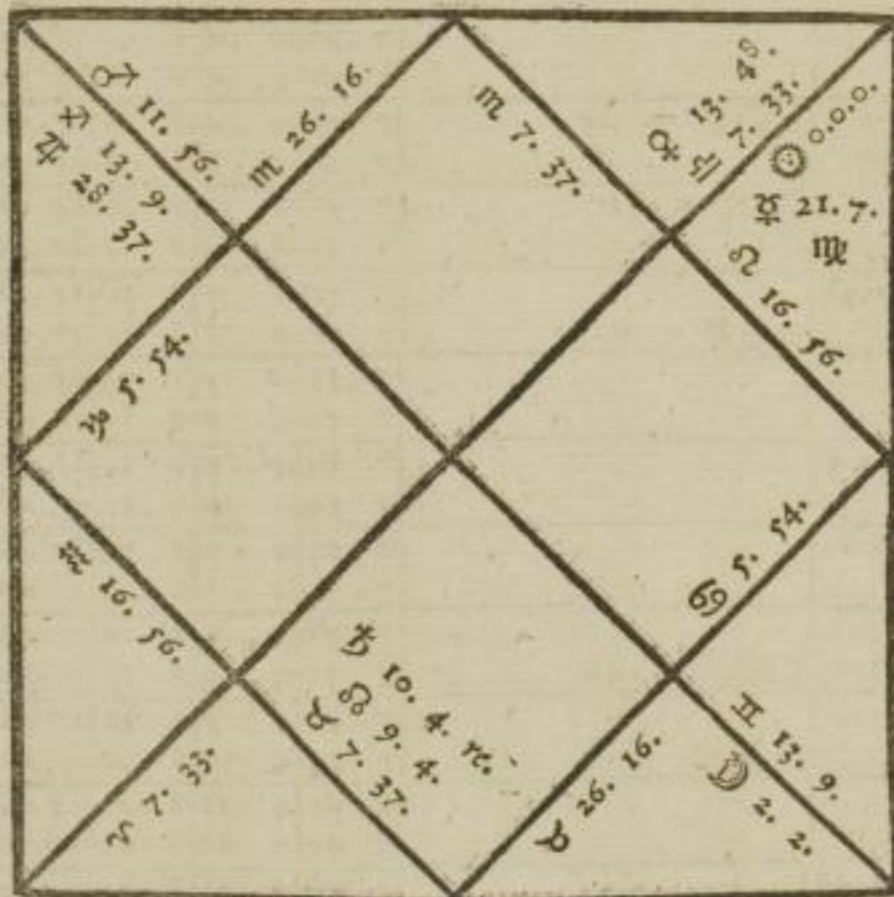

# EPHEMERIS AD ANNUM DOMINI 1557.

Figura cœli Verna,  
Die 10. Martij hor: post  
merid: 1. min: 56.

28. 59.

Hæc reuolutio mundi annum promiscuum ostendit, nunc pacificum,  
nunc turbulentū. Status religiosorū uim patitur à principibus etc.  
Quod copiosius in Eclipsium descriptionibus exposui.

Figura cœli Æstiuæ  
Die 11. Iunij Hor: à  
mer: 12. min: 38.

279. 29.

Figura cœli Autumnalis,  
Die 13. Septembris, hor: à  
merid: 2. minut: 21.

215. 15.

Figura cœli Hiemalis,  
Die 11. Decembris, hor: à  
merid: 6. minut: 0.