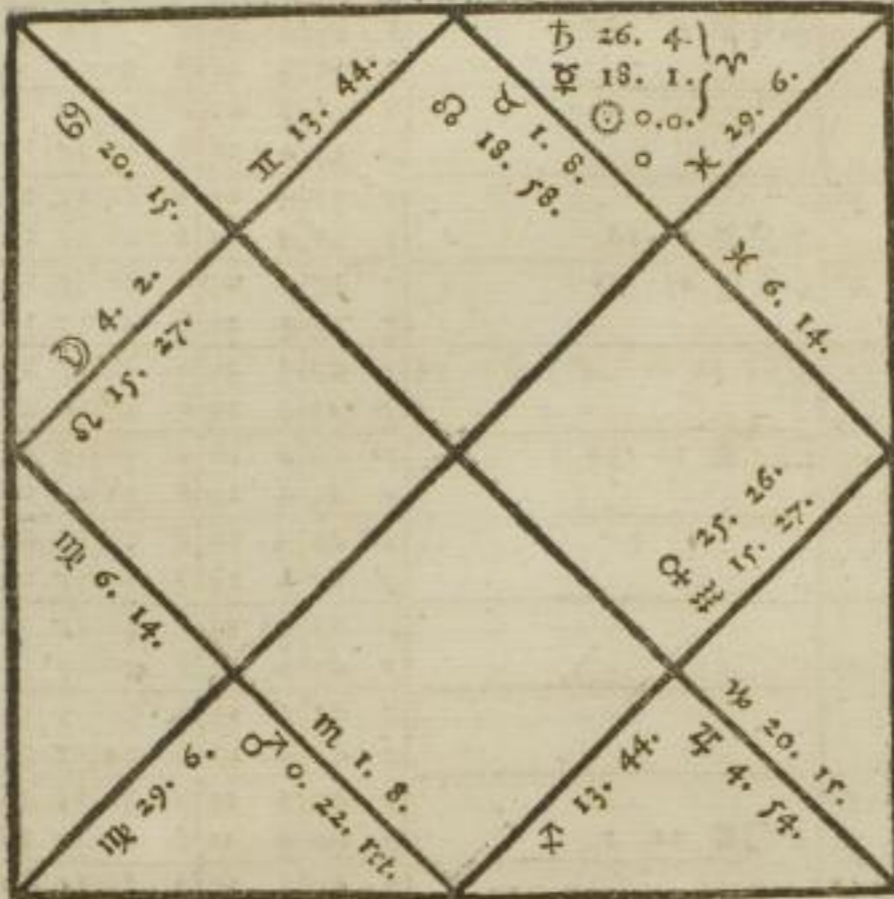

# EPHEMERIS AD ANNUM DOMINI 1557.

Figura cœli Verna,  
Die 10. Martij hor: post  
merid: 1. min: 56.

28. 59.

Hæc reuolutio mundi annum promiscuum ostendit, nunc pacificum,  
nunc turbulentū. Status religiosorū uim patitur à principibus etc.  
Quod copiosius in Eclipsium descriptionibus exposui.