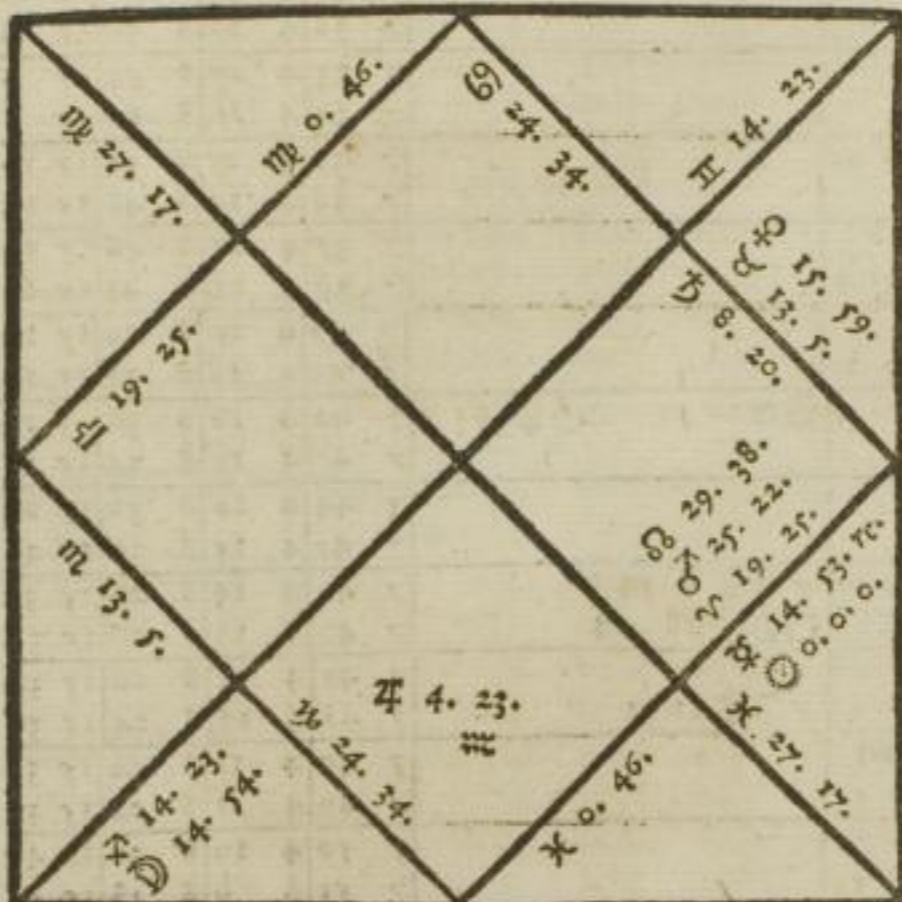

EPHEMERIS AD ANNUM

DOMINI 1558. qui est secundus
post Bisextilem.

Figura cœli Verna,
Die 10. Martij, horis à
merid: 7. min: 46.

116. 30.

Figura cœli Æstiva,
Die 11. Iunij, Horis à
mer: 18. min: 26.

6. 29.

Hæc reuolutio mundi deuastationem aut euerfionem alicuius regionis
uel ciuitatis minari uidetur, aut defeltionē eius à suo legitimo domino
ad exterum, Item alia plura, quæ copiosius in descriptione eclipticum
annotauit.