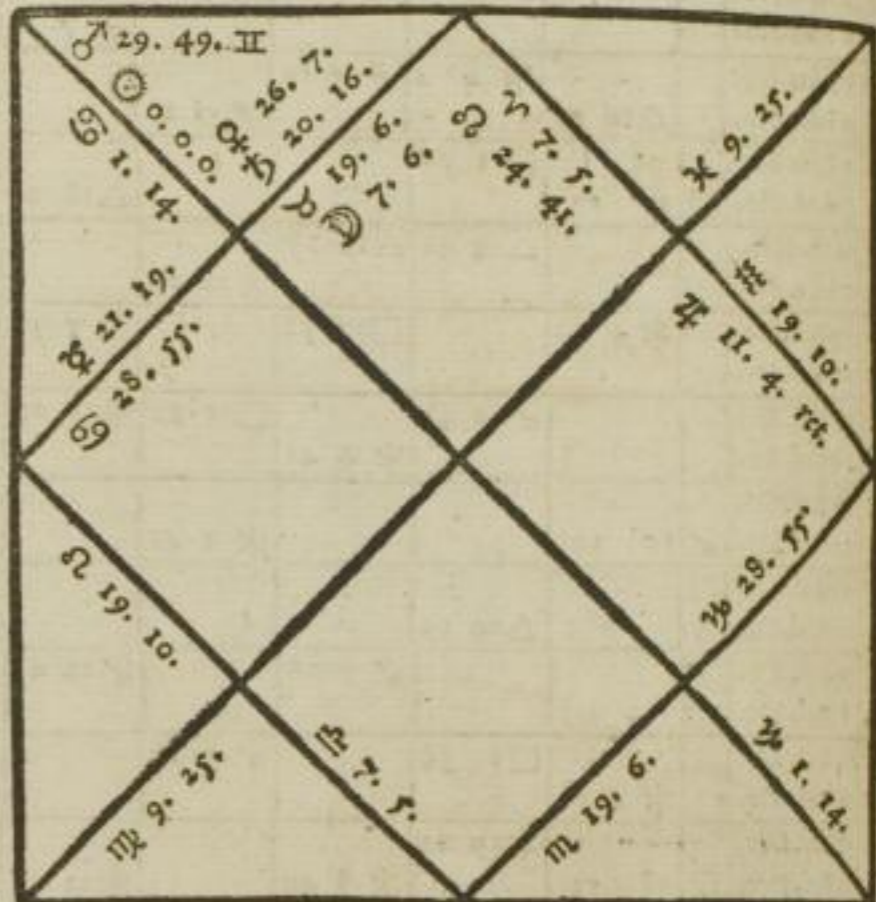

EPHEMERIS AD ANNUM

DOMINI 1558. qui est secundus
post Bisextilem.

Figura cœli Verna,
Die 10. Martij, horis à
merid: 7. min: 46.

116. 30.

Figura cœli Æstiva,
Die 11. Iunij, Horis à
mer: 18. min: 26.

6. 29.

Hæc reuolutio mundi deuastationem aut euerfionem alicuius regionis
uel ciuitatis minari uidetur, aut defeltionē eius à suo legitimo domino
ad exterum, Item alia plura, quæ copiosius in descriptione eclipticum
annotauit.