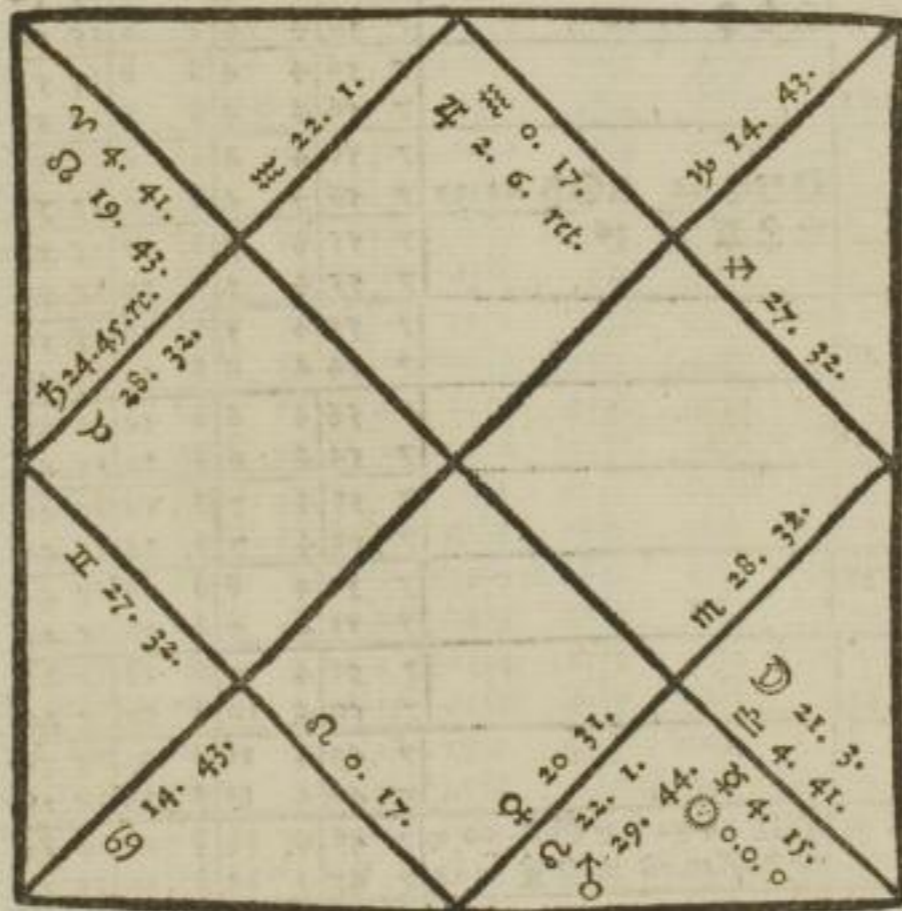

Hæc reuolutio mundi deuastationem aut euerfionem alicuius regionis
uel ciuitatis minari uidetur, aut defeltionē eius à suo legitimo domino
ad exterum, Item alia plura, quæ copiosius in descriptione eclipticum
annotauit.

Figura cœli Autumnalis,
Die 13. Septembris, hor: à
merid: 8. minut: 10.

302. 29.